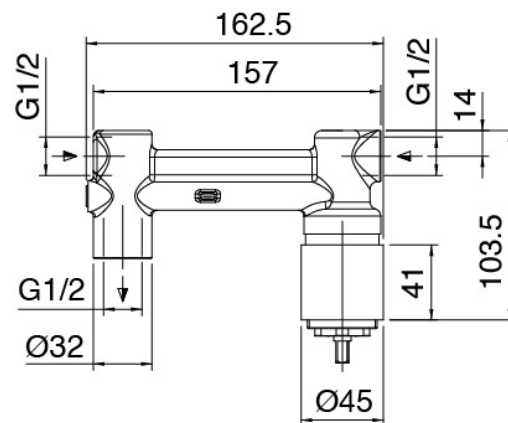

Cod: 6907A113A00

External part of built-in washbasin set - 180mm

Concealed part

Cod: 2900B113A00

Built-in washbasin set - concealed part

Finiture disponibili:

finiture speciali su richiesta salvo quantitativi minimi di ordine garantiti