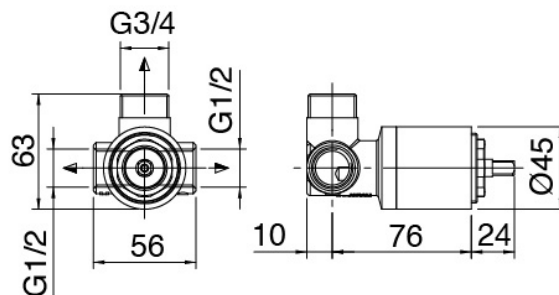

### Concealed part

Cod: 2900A402A00

Concealed shower mixer - concealed part

Finiture disponibili:

finiture speciali su richiesta salvo quantitativi minimi di ordine garantiti

chrome finish

CRCR

brushed steel