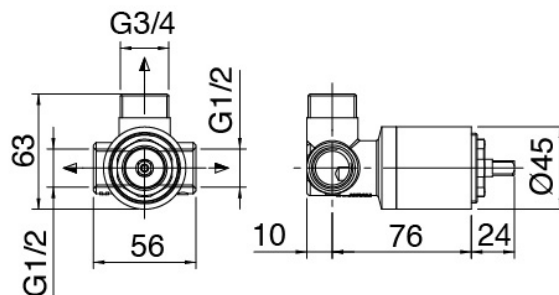

Mixer set

Cod: 6907B402AX0

External part of built-in single lever shower mixer

Concealed part

Cod: 2900A402A00

Concealed shower mixer - concealed part

Finiture disponibili:

finiture speciali su richiesta salvo quantitativi minimi di ordine garantiti