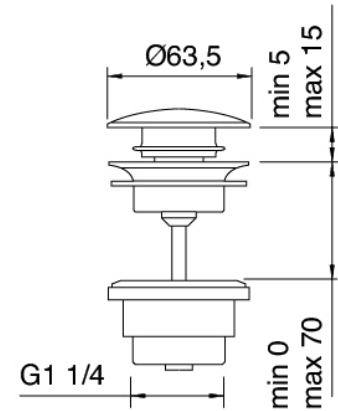

Pressure-controlled drain

Cod: 2900K302A00

Pressure control drain

Finiture disponibili:

finiture speciali su richiesta salvo quantitativi minimi di ordine garantiti

chrome finish

CRCR

brushed steel