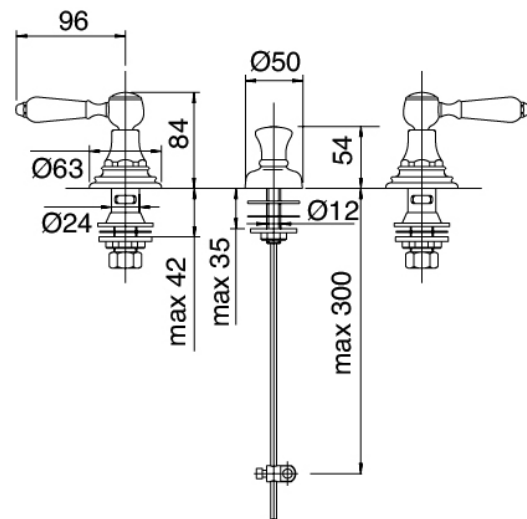

image not found or type unknown http://zazzeri.tesa.com.net/us/wp-content/uploads/2017/04/b3daf2_357a447007

Classic - Traditional tap bidet

Codice kit: 5502 BBX-030

Traditional tap waterjet bidet with drain

Componenti

Tap set

Cod: 55020201A00

3-hole bidet set

Finiture disponibili:

finiture speciali su richiesta salvo quantitativi minimi di ordine garantiti

cromo

CRCR