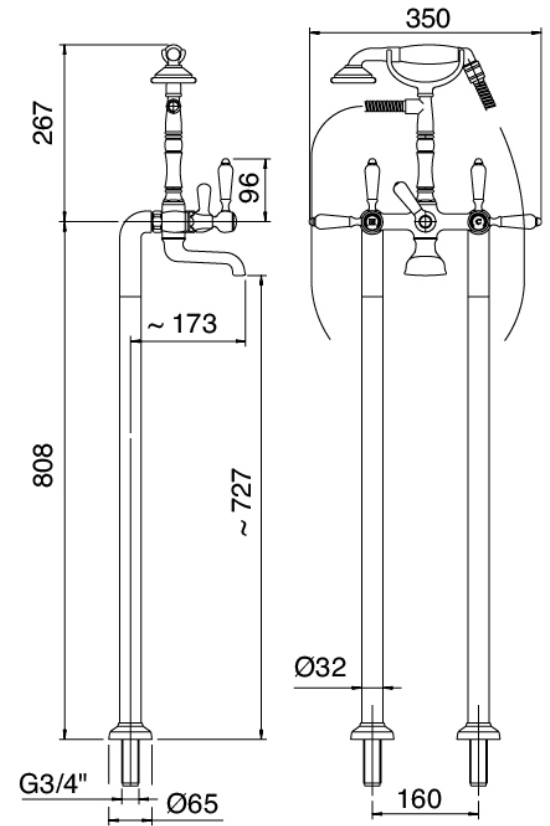

Classic - Bathtub set on tubes

Codice kit: 5502 GVE-070

Traditional bathtub set on tubes – 2 exits

Componenti

Tap set with spout

Cod: 55020450A00
unted bathtub set with pipes

Finiture disponibili:

finiture speciali su richiesta salvo quantitativi minimi di ordine garantiti