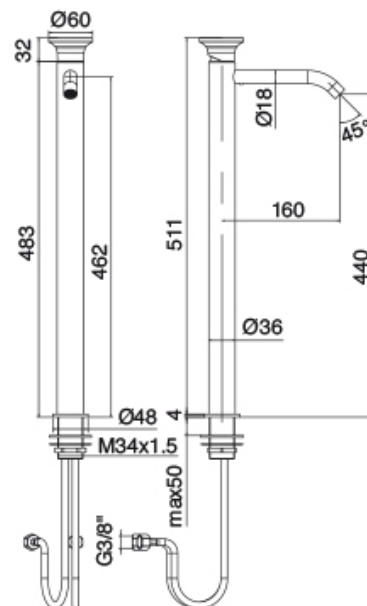

Modern - Washbasin mixer

Codice kit: 2702 MLX-020

Single lever washbasin mixer without plug

Componenti

Single-lever mixer

Cod: 27021099A00

Single lever washbasin mixer without plug - L160 x

H440 mm

Disk handle

Cod: 2700PA01A00

Disk handle washbasin/bidet

Finiture disponibili:

finiture speciali su richiesta salvo quantitativi minimi di ordine garantiti

brush steel

ASAS

antracite