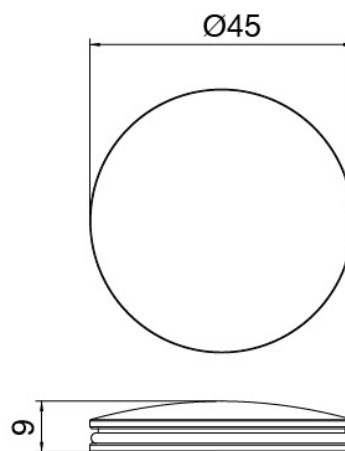

Cod: 27021201A00

Single lever bidet mixer w/plug - L110 x H70 mm

Disk handle

Cod: 2700PA01A00

Disk handle washbasin/bidet

Finiture disponibili:

finiture speciali su richiesta salvo quantitativi minimi di ordine garantiti