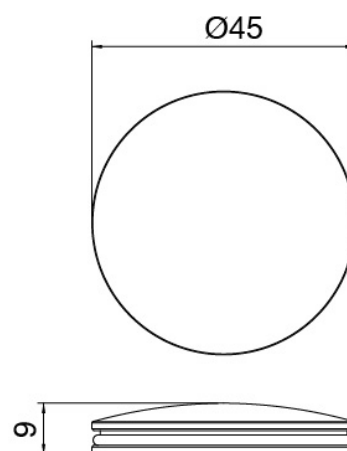

Componenti

Tap set

Cod: 27010100A00

Washbasin set with revolving spout - 140 X h55mm

Disk handle

Cod: 2700PA01A00

Disk handle washbasin/bidet

Disk plug rod

Cod: 2700PA04A00

Disk plug rod for 3-holes washbasin/bidet

Finiture disponibili:

finiture speciali su richiesta salvo quantitativi minimi di ordine garantiti

brush steel

ASAS