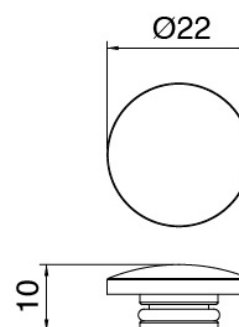

Componenti

Tap set

Cod: 27010100A00

Washbasin set with revolving spout - 140 X h55mm

Disk handle

Cod: 2700PA01A00

Disk handle washbasin/bidet

Disk plug rod

Cod: 2700PA04A00

Disk plug rod for 3-holes washbasin/bidet

Finiture disponibili:

finiture speciali su richiesta salvo quantitativi minimi di ordine garantiti

brush steel

ASAS