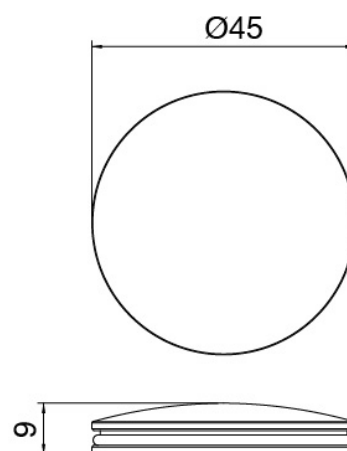

Single-lever mixer

Cod: 27001096A00

Single lever washbasin mixer with revolving spout
without plug - 140x70mm

Disk handle

Cod: 2700PA01A00

Disk handle washbasin/bidet

Finiture disponibili:

finiture speciali su richiesta salvo quantitativi minimi di ordine garantiti