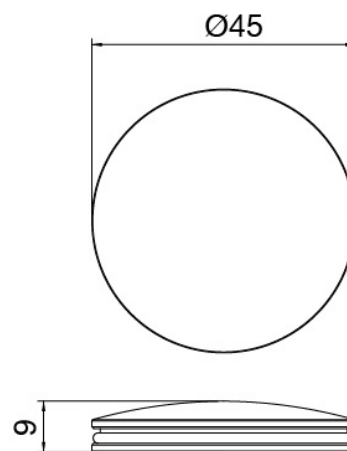

Single-lever mixer

Cod: 27001096A00

Single lever washbasin mixer with revolving spout
without plug - 140x70mm

Disk handle

Cod: 2700PA01A00

Disk handle washbasin/bidet

Finiture disponibili:

finiture speciali su richiesta salvo quantitativi minimi di ordine garantiti