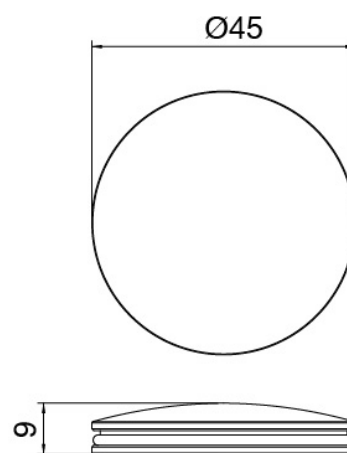

Single-lever mixer

Cod: 27001106A00

Single lever washbasin mixer with revolving spout
without plug - 145xh55mm

Disk handle

Cod: 2700PA01A00

Disk handle washbasin/bidet

Finiture disponibili:

finiture speciali su richiesta salvo quantitativi minimi di ordine garantiti