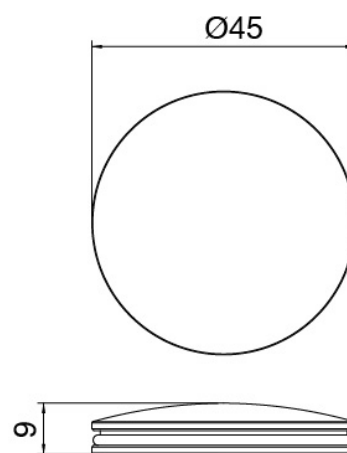

Cod: 27001201A00

Single lever washbasin/bidet mixer without plug -

110 x h45mm

Disk handle

Cod: 2700PA01A00

Disk handle washbasin/bidet

Finiture disponibili:

finiture speciali su richiesta salvo quantitativi minimi di ordine garantiti