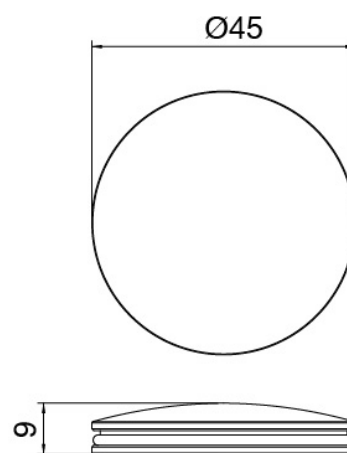

Cod: 27001201A00

Single lever washbasin/bidet mixer without plug -
110 x h45mm

Disk handle

Cod: 2700PA01A00

Disk handle washbasin/bidet

Finiture disponibili:

finiture speciali su richiesta salvo quantitativi minimi di ordine garantiti