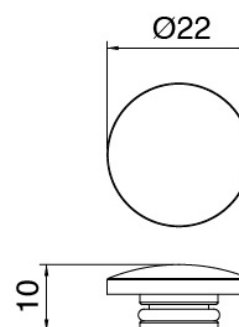

Modern - Traditional tap bidet

Codice kit: 2701 BBX-060

Traditional tap bidet 3 hole revolving spout without plug

Componenti

Tap set

Cod: 27010203A00

Washbasin / bidet set with revolving spout - 110 x h45mm

Disk handle

Cod: 2700PA01A00

Disk handle washbasin/bidet

Disk plug rod

Cod: 2700PA04A00

Disk plug rod for 3-holes washbasin/bidet

Finiture disponibili:

finiture speciali su richiesta salvo quantitativi minimi di ordine garantiti