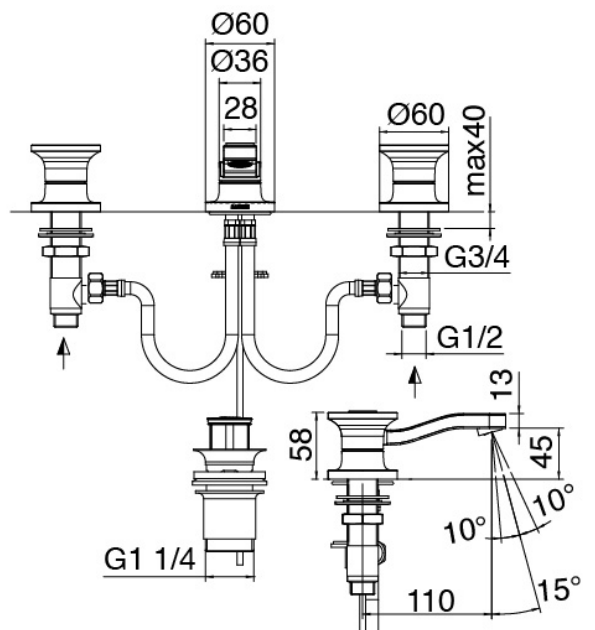

Modern - Traditional tap bidet

Codice kit: 2701 BBX-060

Traditional tap bidet 3 hole revolving spout without plug

Componenti

Tap set

Cod: 27010203A00

Washbasin / bidet set with revolving spout - 110 x h45mm

Disk handle

Cod: 2700PA01A00

Disk handle washbasin/bidet

Disk plug rod

Cod: 2700PA04A00

Disk plug rod for 3-holes washbasin/bidet

Finiture disponibili:

finiture speciali su richiesta salvo quantitativi minimi di ordine garantiti