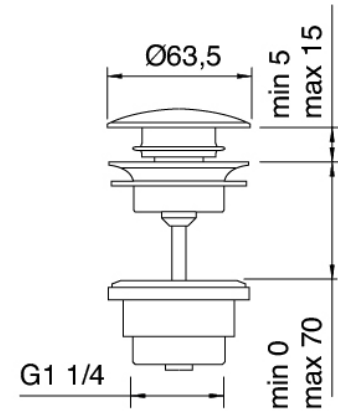

Single-lever mixer

Cod: 47071099A00

Single-lever washbasin without plug L150 x H250
mm

Pressure-controlled drain

Cod: 2900K302A00

Pressure control drain

Finiture disponibili:

finiture speciali su richiesta salvo quantitativi minimi di ordine garantiti