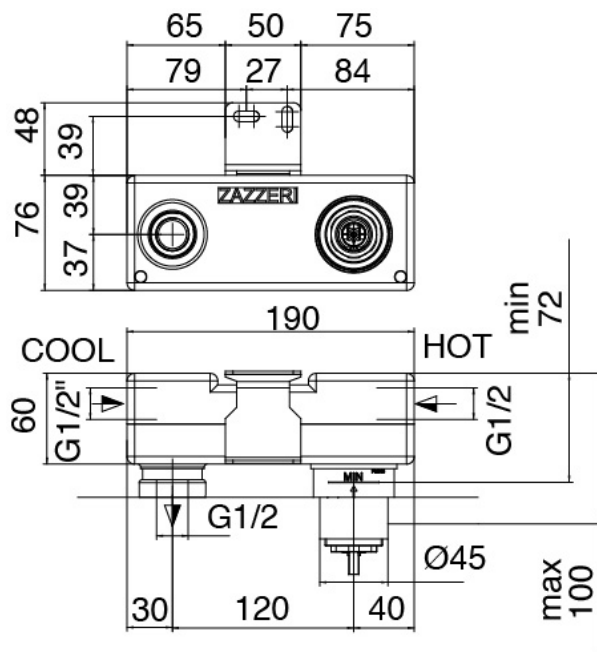

#### Single-lever mixer

Cod: 4707A113AZ1

Built-in washbasin set without plate - 215mm

**Concealed part**

Cod: 2900B113AZO

Rough parts: built-in washbasin and bathtub set

Finiture disponibili:

finiture speciali su richiesta salvo quantitativi minimi di ordine garantiti