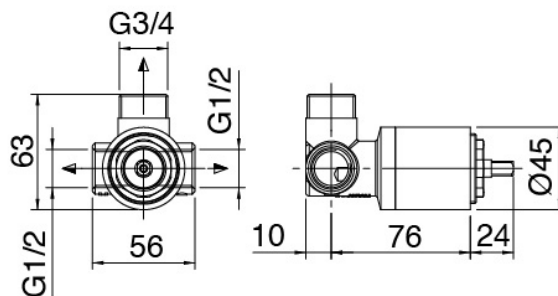

Cod: 2900B402A00

Concealed shower mixer - external part

Concealed part

Cod: 2900A402A00

Concealed shower mixer - concealed part

Finiture disponibili:

finiture speciali su richiesta salvo quantitativi minimi di ordine garantiti