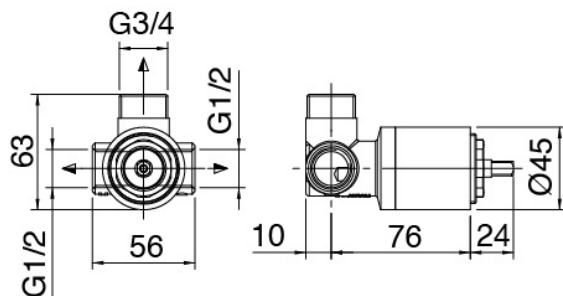

Cod: 2900B402A00

Concealed shower mixer - external part

Concealed part

Cod: 2900A402A00

Concealed shower mixer - concealed part

Finiture disponibili:

finiture speciali su richiesta salvo quantitativi minimi di ordine garantiti