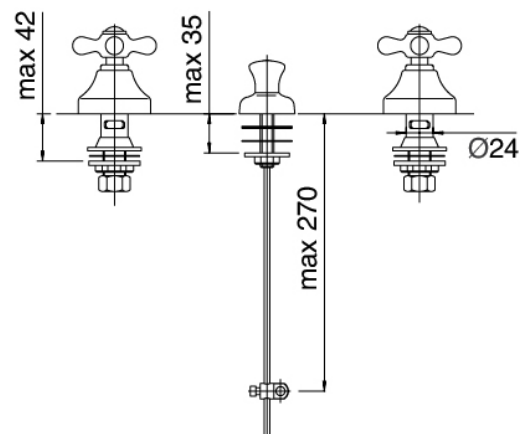

Classic - Traditional tap bidet

Codice kit: 2002 BBX-050

Traditional tap waterjet bidet with drain

Componenti

Tap set

Cod: 20020201A00

Bidet set

Finiture disponibili: