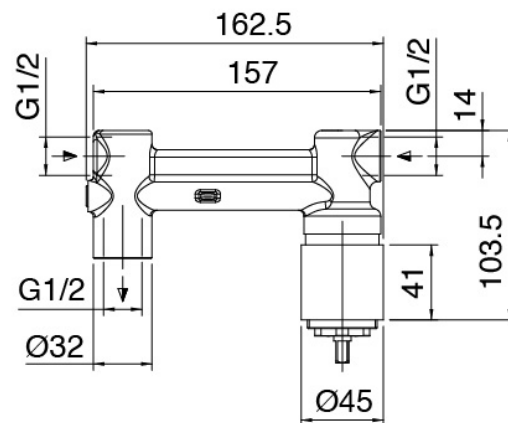

Cod: 3600A113AL0

Built-in washbasin set - external part

Concealed part

Cod: 2900B113A00

Built-in washbasin set - concealed part

Finiture disponibili:

finiture speciali su richiesta salvo quantitativi minimi di ordine garantiti