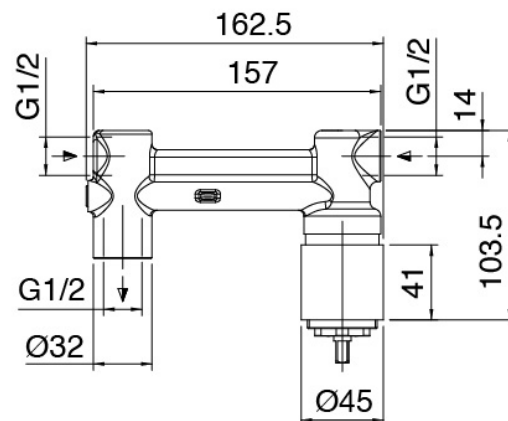

Modern - Built-in washbasin set

Codice kit: 3600 MLI-030

Built-in washbasin set

Componenti

Single-lever mixer

Cod: 3600A113A00

Built-in washbasin set - external part

Concealed part

Cod: 2900B113A00

Built-in washbasin set - concealed part

Finiture disponibili:

finiture speciali su richiesta salvo quantitativi minimi di ordine garantiti

cromo

CRCR

acciaio spazzolato

ASAS