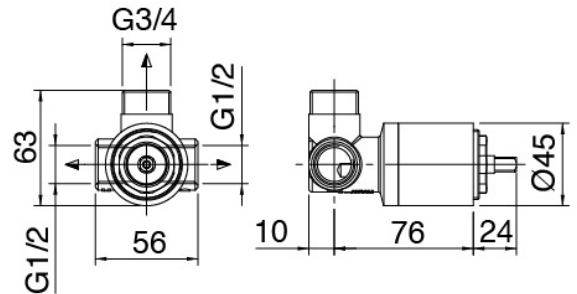

Componenti

Hand shower

Cod: 3600E417A00

Antilimescale D.105 mm handshower set

Single-lever mixer

Cod: 3600A402A00

Concealed shower mixer - external part

Concealed part

Cod: 2900A402A00

Concealed shower mixer - concealed part

Finiture disponibili:

finiture speciali su richiesta salvo quantitativi minimi di ordine garantiti

cromo

CRCR

acciaio spazzolato

ASAS