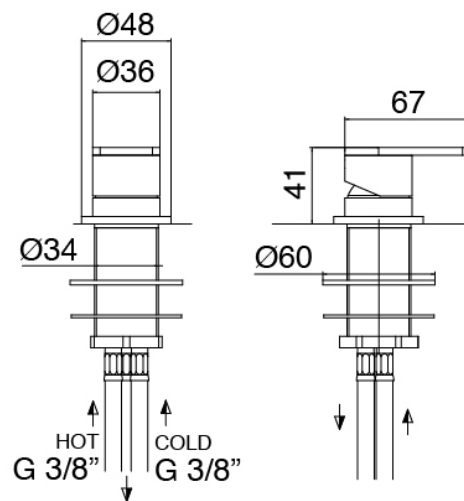

Componenti

Partie brute

Cod: 3300B110A00

Douche de tete - partie brute

Bec lavabo monte sur plafond

Cod: 33000110A00

Bec lavabo monte sur plafond

Mitigeur mono-commande

Cod: 3305M108A00

Mitigeur a platt - Ø36mm

Manette

Cod: 3305MA01A00

HANDLE MA01 Manette pour mitigeur lavabo/bidet

Finiture disponibili:

finiture speciali su richiesta salvo quantitativi minimi di ordine garantiti