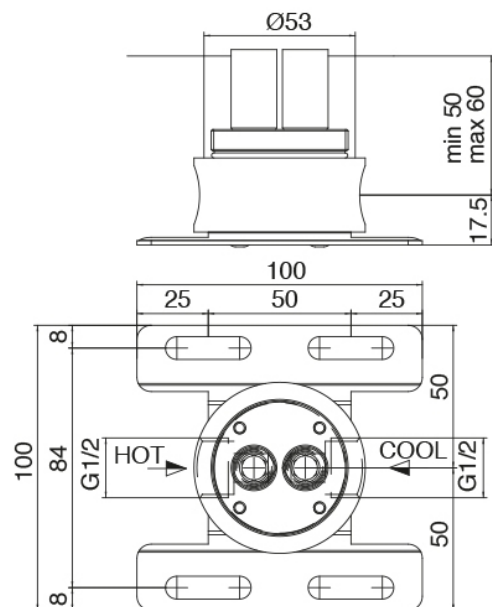

image not found or type unknown http://zazzeri.tesecom.net/fr/wp-content/uploads/2017/04/b3daf2_357a4

Modern - Mitigeur lavabo à poser

Codice kit: 3305 MLX-080

Mitigeur lavabo à poser avec bec lavabo monte sur plafond

Componenti

Partie brute

Cod: 3300B110A00

Douche de tete - partie brute

Bec lavabo monte sur plafond

Cod: 33000110A00

Bec lavabo monte sur plafond

Mitigeur mono-commande

Cod: 3305M108A00

Mitigeur a platt - Ø36mm

Manette

Cod: 3305MA01A00

HANDLE MA01 Manette pour mitigeur lavabo/bidet

Finiture disponibili:

finiture speciali su richiesta salvo quantitativi minimi di ordine garantiti