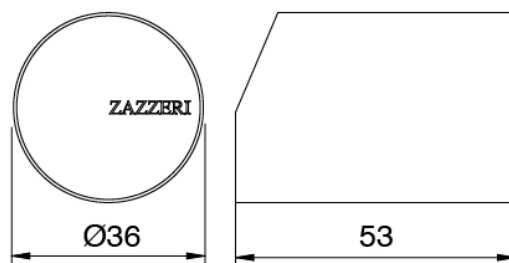

Cod: 3305M108A00

Mitigeur a platt - Ø36mm

Manette

Cod: 3305MA01A00

HANDLE MA01 Manette pour mitigeur lavabo/bidet

Finiture disponibili:

finiture speciali su richiesta salvo quantitativi minimi di ordine garantiti