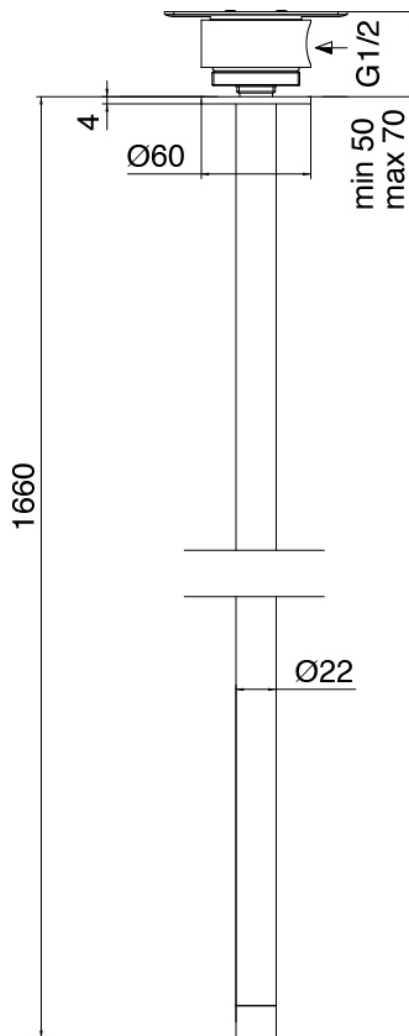

image not found or type unknown http://zazzeri.tesecom.net/fr/wp-content/uploads/2017/04/b3daf2_357a4

Modern - Mitigeur lavabo à poser

Codice kit: 3305 MLX-080

Mitigeur lavabo à poser avec bec lavabo monte sur plafond

Componenti

Partie brute

Cod: 3300B110A00

Douche de tete - partie brute

Bec lavabo monte sur plafond

Cod: 33000110A00

Bec lavabo monte sur plafond

Mitigeur mono-commande

Cod: 3305M108A00

Mitigeur a platt - Ø36mm

Manette

Cod: 3305MA01A00

HANDLE MA01 Manette pour mitigeur lavabo/bidet

Finiture disponibili:

finiture speciali su richiesta salvo quantitativi minimi di ordine garantiti