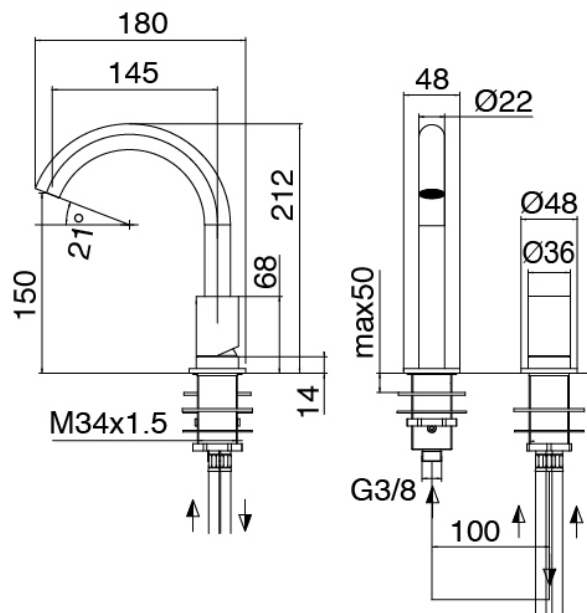

### Componenti

### Mitigeur mono-commande

Cod: 33051108A02

Mitigeur lavabo avec bec orientable - L145 x

H150mm

## Manette

Cod: 3305MA01A00

HANDLE MA01 Manette pour mitigeur lavabo/bidet