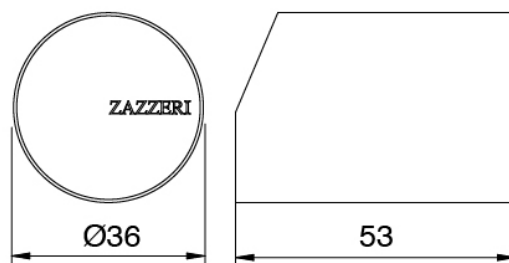

Manette

Cod: 3305MA01A00

HANDLE MA01 Manette pour mitigeur lavabo/bidet

Finiture disponibili:

finiture speciali su richiesta salvo quantitativi minimi di ordine garantiti

acier brossè

ASAS

antracite

APAP

bronzorame

BPBP

carbon

KPKP

rame

RPRP