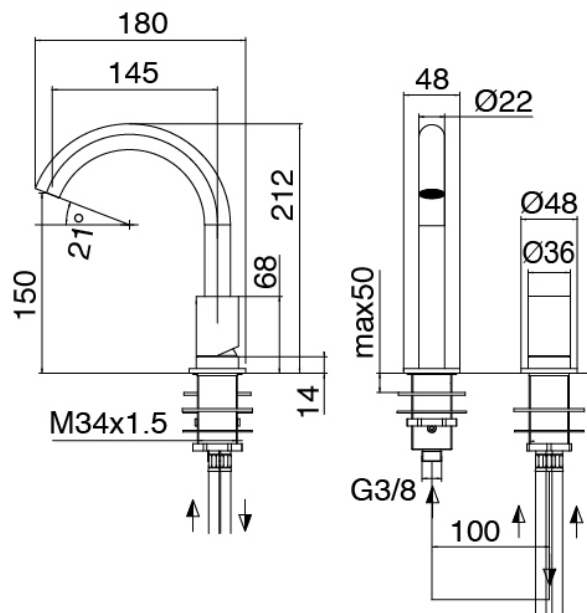

Modern - Mitigeur lavabo à poser

Codice kit: 3305 MLX-030

Mitigeur lavabo avec bec orientable

Componenti

Mitigeur mono-commande

Cod: 33051108A02

Mitigeur lavabo avec bec orientable - L145 x

H150mm