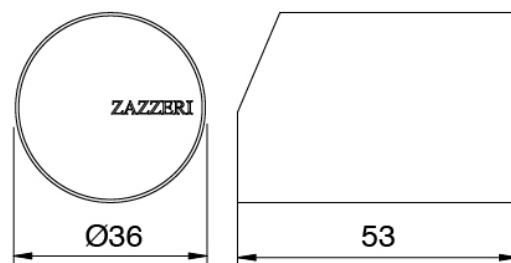

Manette

Cod: 3305MA01A00

HANDLE MA01 Manette pour mitigeur lavabo/bidet

Finiture disponibili:

finiture speciali su richiesta salvo quantitativi minimi di ordine garantiti

acier brossè

ASAS

antracite

APAP

bronzorame

BPBP

carbon

KPKP

rame

RPRP