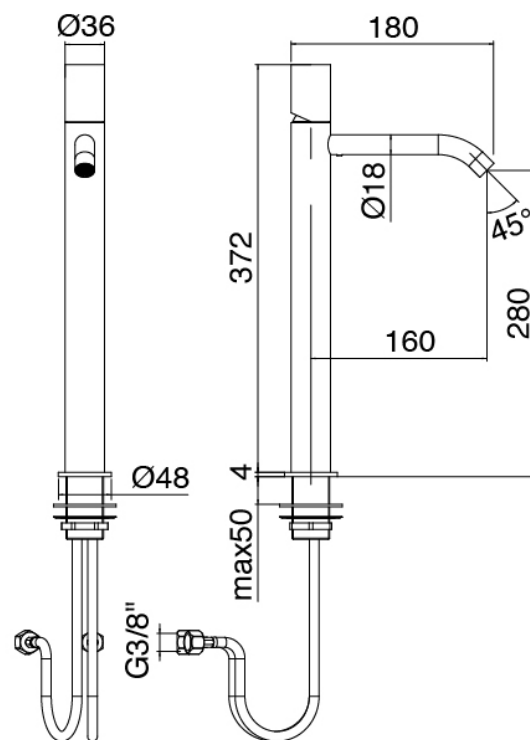

image not found or type unknown http://zazzeri.tesa.com.net/fr/wp-content/uploads/2017/04/b3daf2_357a4470072

Modern - Mitigeur lavabo

Codice kit: 3305 MLX-020

Mitigeur lavabo sans bonde vidange

Componenti

Mitigeur mono-commande

Cod: 33051098A00

Mitigeur lavabo sans bonde vidange L160 x H280 mm

Manette

Cod: 3305MA01A00

HANDLE MA01 Manette pour mitigeur lavabo/bidet

Finiture disponibili:

finiture speciali su richiesta salvo quantitativi minimi di ordine garantiti