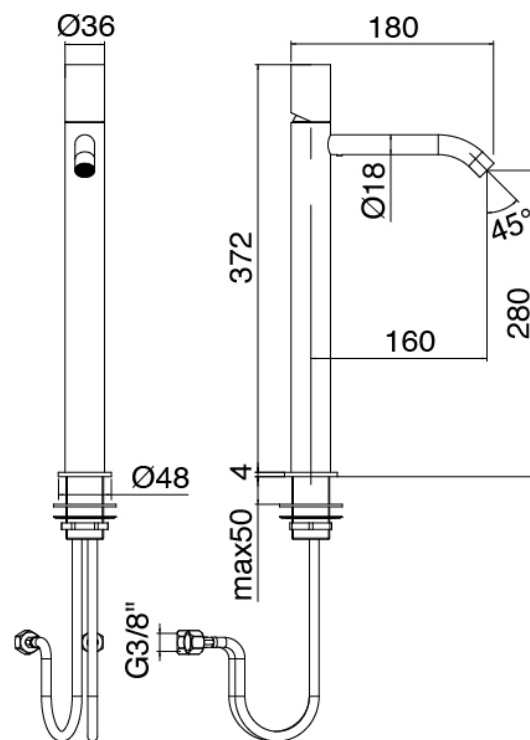

## Mitigeur mono-commande

Cod: 33051098A00

Mitigeur lavabo sans bonde vidange L160 x H280 mm

## Manette

Cod: 3305MA01A00

HANDLE MA01 Manette pour mitigeur lavabo/bidet