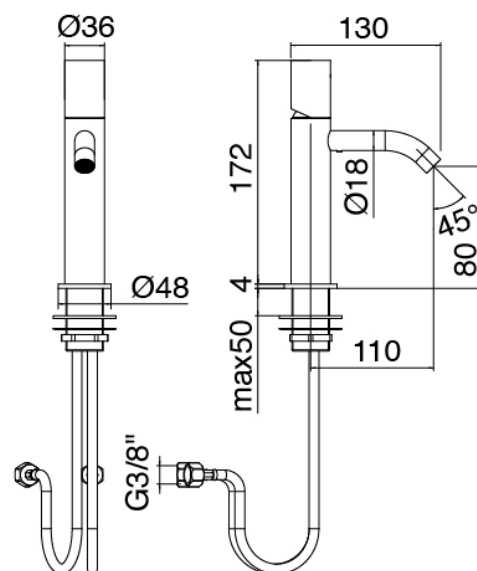

Modern - Mitigeur lavabo

Codice kit: 3305 MLX-010

Mitigeur lavabo sans bonde vidange

Componenti

Mitigeur mono-commande

Cod: 33051106A00

Mitigeur lavabo sans bonde vidange - 110 x H80 mm

Manette

Cod: 3305MA01A00

HANDLE MA01 Manette pour mitigeur lavabo/bidet

Finiture disponibili:

finiture speciali su richiesta salvo quantitativi minimi di ordine garantiti

acier brossè

ASAS

antracite

APAP