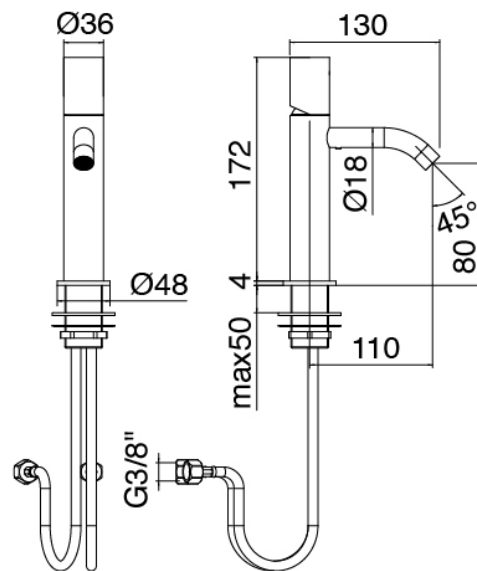

Modern - Mitigeur lavabo

Codice kit: 3305 MLX-010

Mitigeur lavabo sans bonde vidange

Componenti

Mitigeur mono-commande

Cod: 33051106A00

Mitigeur lavabo sans bonde vidange - 110 x H80 mm

Manette

Cod: 3305MA01A00

HANDLE MA01 Manette pour mitigeur lavabo/bidet

Finiture disponibili:

finiture speciali su richiesta salvo quantitativi minimi di ordine garantiti

acier brossè

ASAS

antracite

APAP