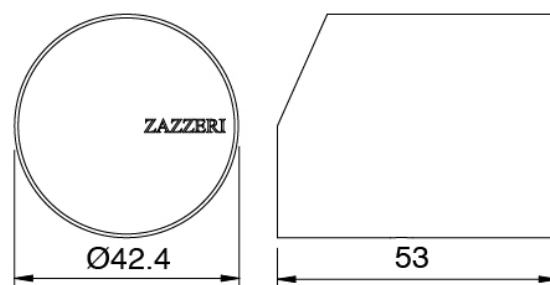

Cod: 3300B100A00

Bec lavabo monte sur colonne - partie brute

Manette

Cod: 3305MA03A00

HANDLE MA03 Manette elements à encastrer/
mitiger lavabo/baignoire au sol

Finiture disponibili:

finiture speciali su richiesta salvo quantitativi minimi di ordine garantiti