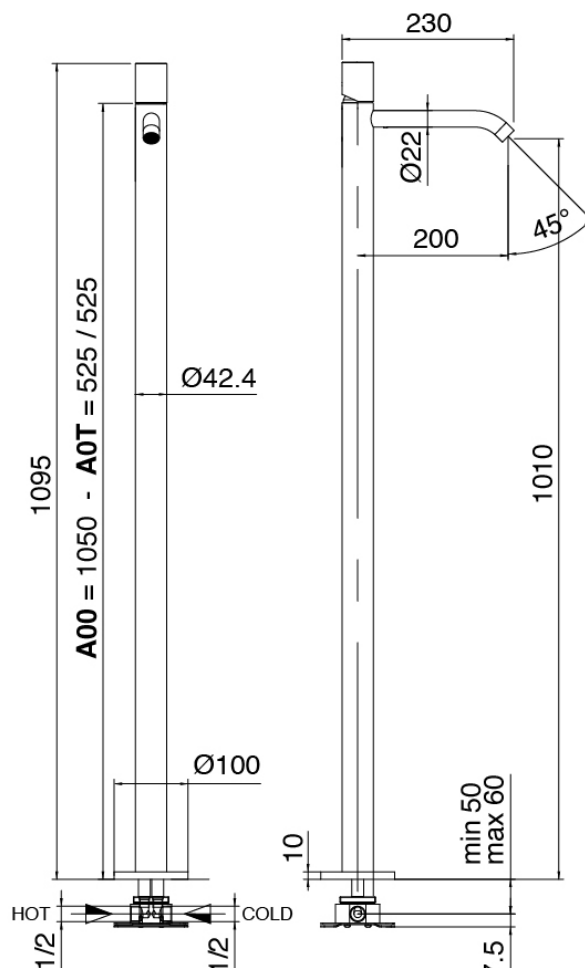

Modern - Mitigeur lavabo monte sur colonne

Codice kit: 3305 MLT-060

Mitigeur lavabo monte sur colonne

Componenti

Mitigeur mono-commande

Cod: 3305T100A00

Mitigeur lavabo monte sur colonne

Partie brute

Cod: 3300B100A00

Bec lavabo monte sur colonne - partie brute

Manette

Cod: 3305MA03A00

HANDLE MA03 Manette elements à encastrer/
mitiger lavabo/baignoire au sol

Finiture disponibili:

finiture speciali su richiesta salvo quantitativi minimi di ordine garantiti