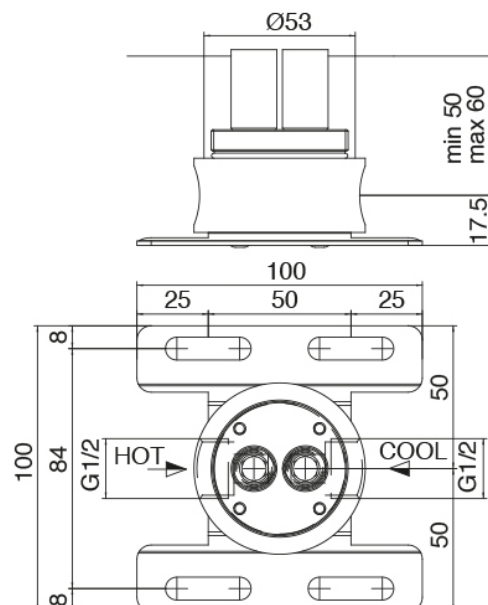

Modern - Mitigeur lavabo monte sur colonne

Codice kit: 3305 MLT-060

Mitigeur lavabo monte sur colonne

Componenti

Mitigeur mono-commande

Cod: 3305T100A00

Mitigeur lavabo monte sur colonne

Partie brute

Cod: 3300B100A00

Bec lavabo monte sur colonne - partie brute

Manette

Cod: 3305MA03A00

HANDLE MA03 Manette elements à encastrer/
mitiger lavabo/baignoire au sol

Finiture disponibili:

finiture speciali su richiesta salvo quantitativi minimi di ordine garantiti