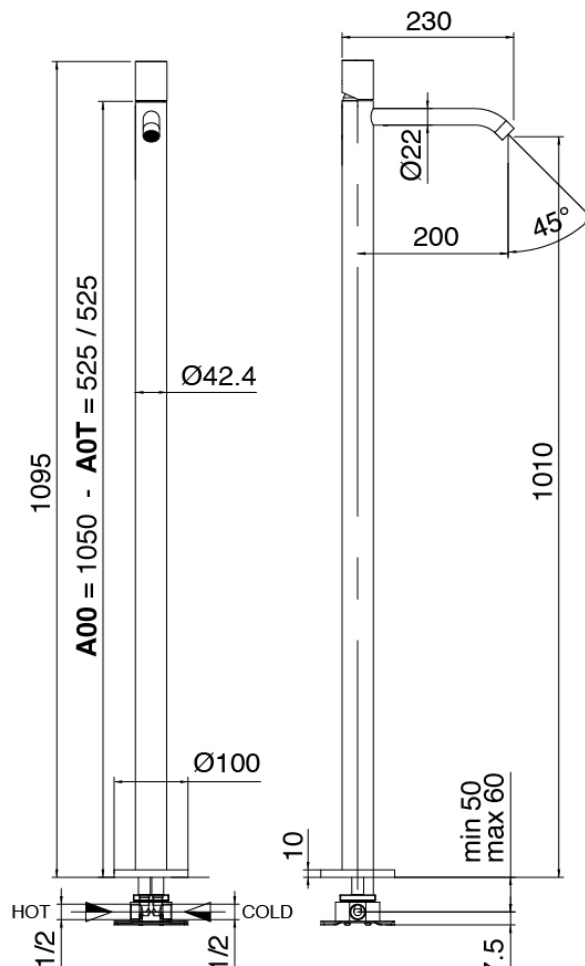

Modern - Mitigeur lavabo monte sur colonne

Codice kit: 3305 MLT-060

Mitigeur lavabo monte sur colonne

Componenti

Mitigeur mono-commande

Cod: 3305T100A00

Mitigeur lavabo monte sur colonne

Partie brute

Cod: 3300B100A00

Bec lavabo monte sur colonne - partie brute

Manette

Cod: 3305MA03A00

HANDLE MA03 Manette elements à encastrer/
mitiger lavabo/baignoire au sol

Finiture disponibili:

finiture speciali su richiesta salvo quantitativi minimi di ordine garantiti