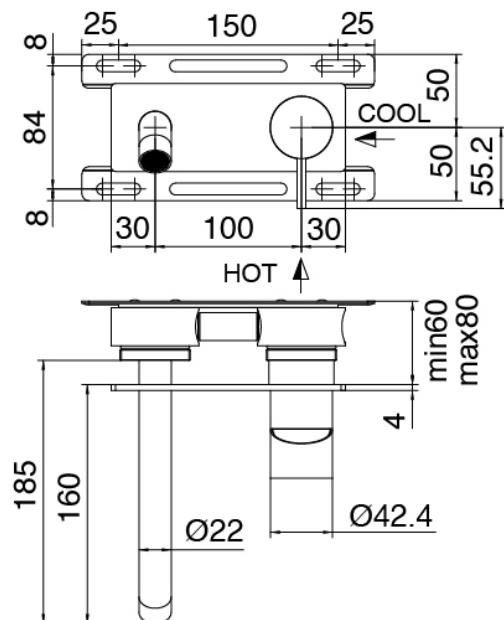

Mitigeur mono-commande

Cod: 3305A113AAL

Mitigeur lavabo a encastrer - bec 180 mm - partie
externe

Partie brute

Cod: 3300B113A00

Mitigeur lavabo a encastrer - partie brute

Manette

Cod: 3305MA02A00