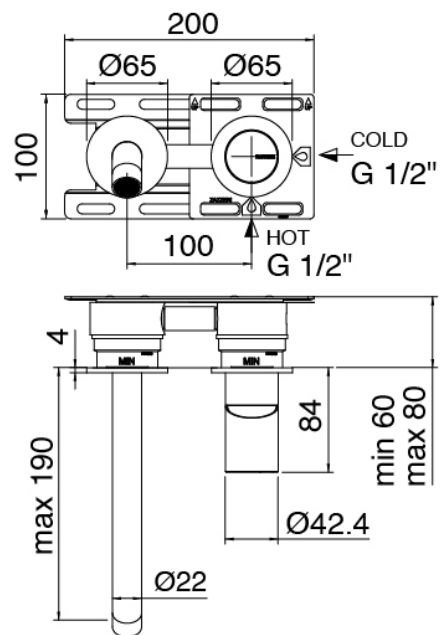

Mitigeur mono-commande

Cod: 3305A113AAL

Mitigeur lavabo a encastrer - bec 180 mm - partie
externe

Partie brute

Cod: 3300B113A00

Mitigeur lavabo a encastrer - partie brute

Manette

Cod: 3305MA02A00