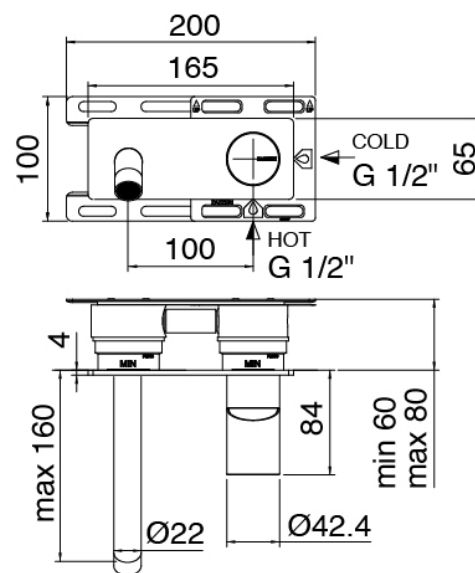

Modern - Mitigeur lavabo a encastrer

Codice kit: 3305 MLI-040

Mitigeur lavabo a encastrer

Componenti

Mitigeur mono-commande

Cod: 3305A113A00

Mitigeur lavabo a encastrer - partie externe

Partie brute

Cod: 3300B113A00

Mitigeur lavabo a encastrer - partie brute

Manette

Cod: 3305MA02A00

HANDLE MA02 Manette éléments à encastrer

Finiture disponibili:

finiture speciali su richiesta salvo quantitativi minimi di ordine garantiti