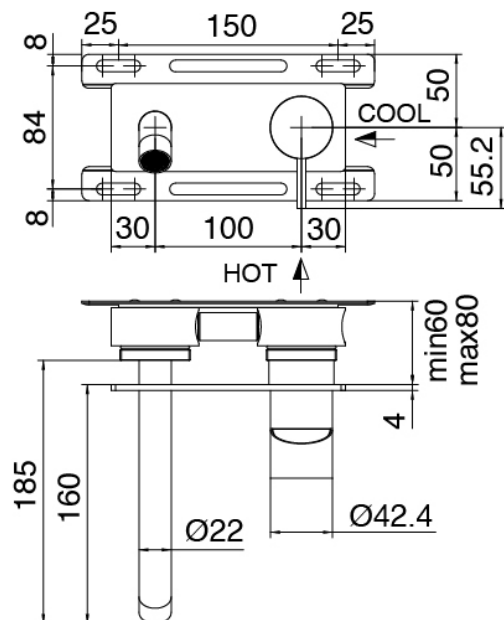

Modern - Mitigeur lavabo a encastrer

Codice kit: 3305 MLI-040

Mitigeur lavabo a encastrer

Componenti

Mitigeur mono-commande

Cod: 3305A113A00

Mitigeur lavabo a encastrer - partie externe

Partie brute

Cod: 3300B113A00

Mitigeur lavabo a encastrer - partie brute

Manette

Cod: 3305MA02A00

HANDLE MA02 Manette éléments à encastrer

Finiture disponibili:

finiture speciali su richiesta salvo quantitativi minimi di ordine garantiti