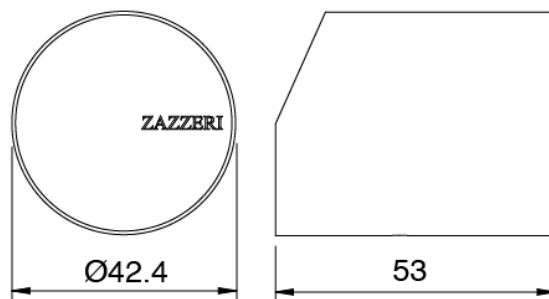

Cod: 3300B113A00

Mitigeur lavabo a encastrer - partie brute

Manette

Cod: 3305MA02A00

HANDLE MA02 Manette éléments à encastrer

Finiture disponibili:

finiture speciali su richiesta salvo quantitativi minimi di ordine garantiti