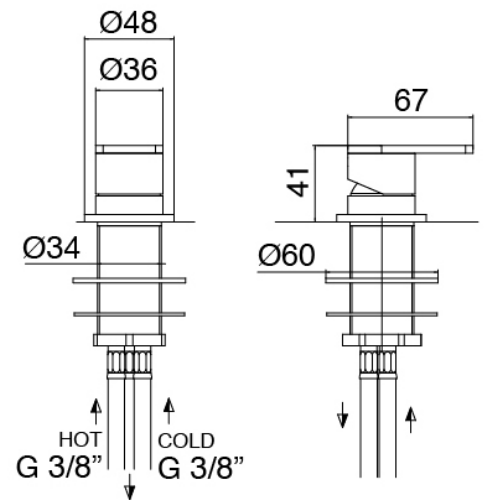

Cod: 3300T099A00

Bec lavabo monte sur colonne

Mitigeur mono-commande

Cod: 3305M108A00

Mitigeur a platt - Ø36mm

Manette

Cod: 3305MA01A00

HANDLE MA01 Manette pour mitigeur lavabo/bidet