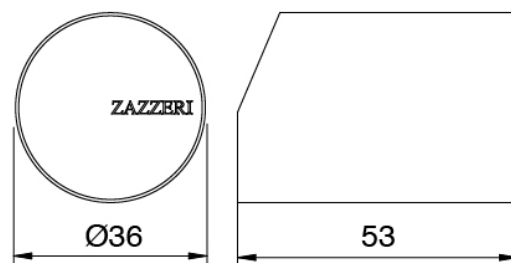

Cod: 3300T099A00

Bec lavabo monte sur colonne

Mitigeur mono-commande

Cod: 3305M108A00

Mitigeur a platt - Ø36mm

Manette

Cod: 3305MA01A00

HANDLE MA01 Manette pour mitigeur lavabo/bidet