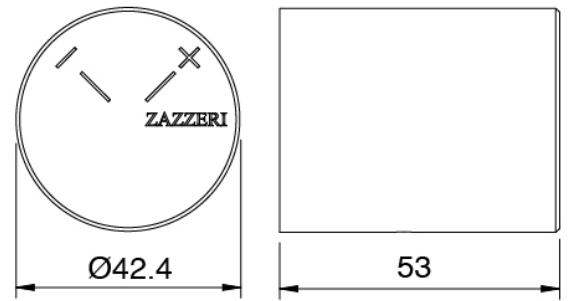

Manette

Cod: 3305MA06A00

HANDLE MA06 Manette pour thermo

Finiture disponibili:

finiture speciali su richiesta salvo quantitativi minimi di ordine garantiti

acier brossè

ASAS

antracite

APAP

bronzorame

BPBP

carbon

KPKP

rame

RPRP