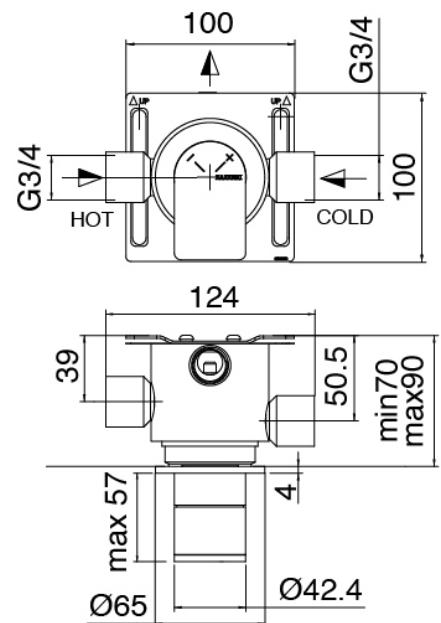

Partie brute

Cod: 3300B120A00

Pomme de douche tubulaire vertical/horizontal a mur a encastrer

Partie brute

Cod: 33000801A00

Mitigeur thermostatique encastre a 1 voies - partie brute

Robinets en ligne

Cod: 3305Y407AA0

Robinets d'arrêts en ligne - parties externes

Manette

Cod: 3305MA05A00

HANDLE MA05 Manette pour inverseur à 2/3 voies/robinet d'arrêt

Commande thermostatique

Cod: 3305T550AA0

Mitigeur thermostatique encastré - parties externes

Manette

Cod: 3305MA06A00

HANDLE MA06 Manette pour thermo

Finiture disponibili:

finiture speciali su richiesta salvo quantitativi minimi di ordine garantiti

acier brossè

ASAS

antracite