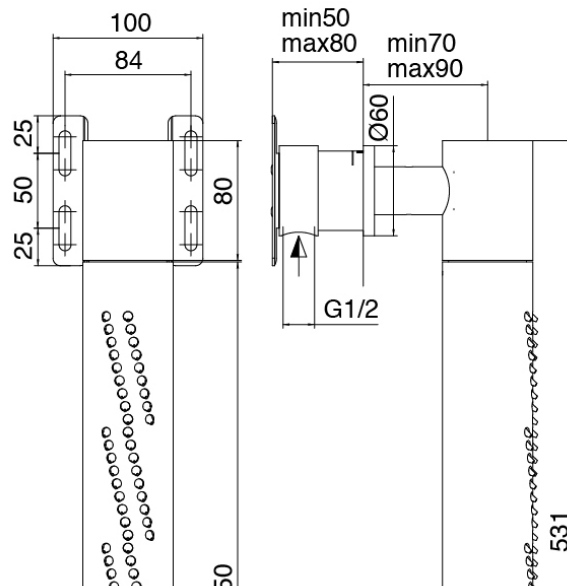

Modern - Douche encastrè

Codice kit: 3305 UDI-150

Douche encastrè avec pomme de douche tubulaire orientable vertical avec Flyfall

Componenti

Pomme de douche tubulaire Flyfall

Cod: 3300SO03A00

Pomme de douche tubulaire orientable vertical a mur avec Flyfall

Partie brute

Cod: 3300B120A00

Pomme de douche tubulaire vertical/horizontal a mur a encastrer

Partie brute

Cod: 33000801A00

Mitigeur thermostatique encastre a 1 voies - partie brute

Robinets en ligne

Cod: 3305Y407AA0

Robinets d'arrêts en ligne - parties externes

Manette

Cod: 3305MA05A00

HANDLE MA05 Manette pour inverseur à 2/3 voies/robinet d'arrêt

Commande thermostatique

Cod: 3305T550AA0

Mitigeur thermostatique encastré - parties externes

Manette

Cod: 3305MA06A00

HANDLE MA06 Manette pour thermo

Finiture disponibili:

finiture speciali su richiesta salvo quantitativi minimi di ordine garantiti

acier brossè

ASAS

antracite