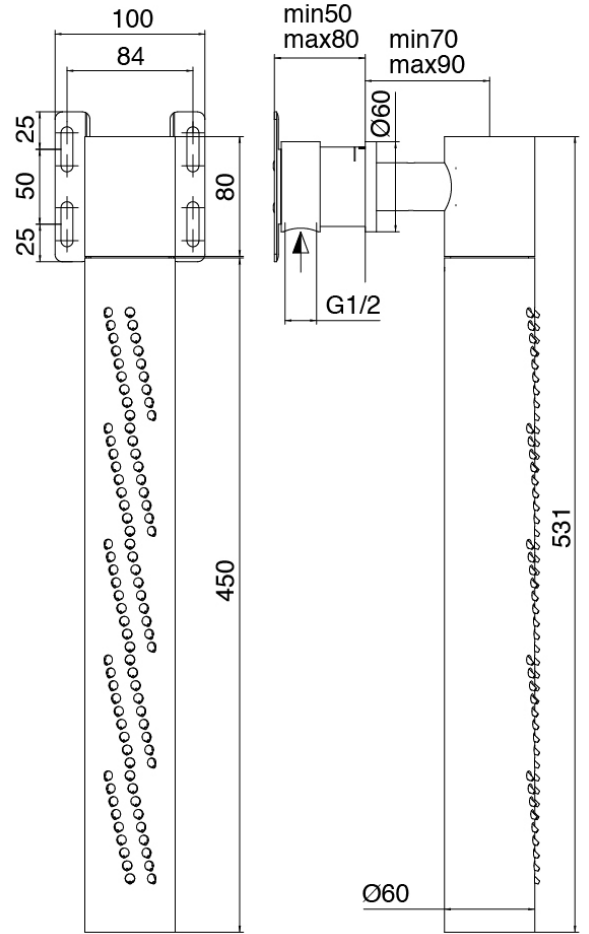

Modern - Douche encastrè

Codice kit: 3305 UDI-150

Douche encastrè avec pomme de douche tubulaire orientable vertical avec Flyfall

Componenti

Pomme de douche tubulaire Flyfall

Cod: 3300SO03A00

Pomme de douche tubulaire orientable vertical a mur avec Flyfall

Partie brute

Cod: 3300B120A00

Pomme de douche tubulaire vertical/horizontal a mur a encastrer

Partie brute

Cod: 33000801A00

Mitigeur thermostatique encastre a 1 voies - partie brute

Robinets en ligne

Cod: 3305Y407AA0

Robinets d'arrêts en ligne - parties externes

Manette

Cod: 3305MA05A00

HANDLE MA05 Manette pour inverseur à 2/3 voies/robinet d'arrêt

Commande thermostatique

Cod: 3305T550AA0

Mitigeur thermostatique encastré - parties externes

Manette

Cod: 3305MA06A00

HANDLE MA06 Manette pour thermo

Finiture disponibili:

finiture speciali su richiesta salvo quantitativi minimi di ordine garantiti

acier brossè

ASAS

antracite