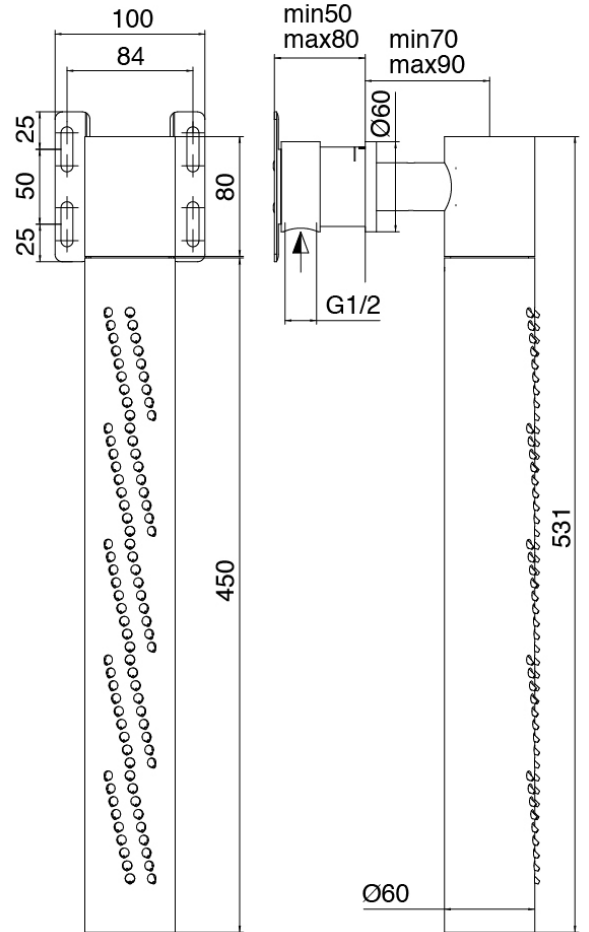

Partie brute

Cod: 3300B120A00

Pomme de douche tubulaire vertical/horizontal a mur a encastrer

Partie brute

Cod: 33000801A00

Mitigeur thermostatique encastre a 1 voies - partie brute

Robinets en ligne

Cod: 3305Y407AA0

Robinets d'arrêts en ligne - parties externes

Manette

Cod: 3305MA05A00

HANDLE MA05 Manette pour inverseur à 2/3 voies/robinet d'arrêt

Commande thermostatique

Cod: 3305T550AA0

Mitigeur thermostatique encastré - parties externes

Manette

Cod: 3305MA06A00

HANDLE MA06 Manette pour thermo

Finiture disponibili:

finiture speciali su richiesta salvo quantitativi minimi di ordine garantiti

acier brossè

ASAS

antracite