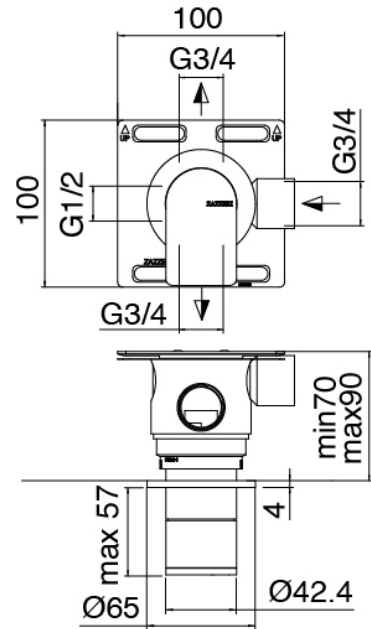

Partie brute

Cod: 3300B120A00

Pomme de douche tubulaire vertical/horizontal a mur a encastrer

Partie brute

Cod: 33000801A00

Mitigeur thermostatique encastre a 1 voies - partie brute

Robinets en ligne

Cod: 3305Y407AA0

Robinets d'arrêts en ligne - parties externes

Manette

Cod: 3305MA05A00

HANDLE MA05 Manette pour inverseur à 2/3 voies/robinet d'arrêt

Commande thermostatique

Cod: 3305T550AA0

Mitigeur thermostatique encastré - parties externes

Manette

Cod: 3305MA06A00

HANDLE MA06 Manette pour thermo

Finiture disponibili:

finiture speciali su richiesta salvo quantitativi minimi di ordine garantiti

acier brossè

ASAS

antracite