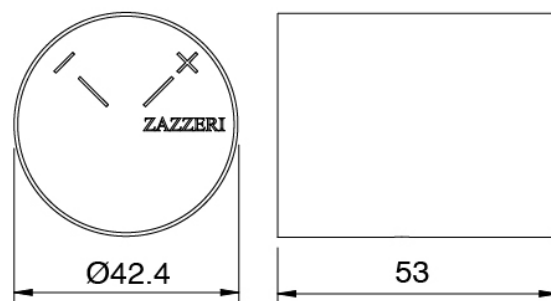

Manette

Cod: 3305MA06A00

HANDLE MA06 Manette pour thermo

Finiture disponibili:

finiture speciali su richiesta salvo quantitativi minimi di ordine garantiti

acier brossè

ASAS

antracite

APAP

bronzorame

BPBP

carbon

KPKP

rame

RPRP