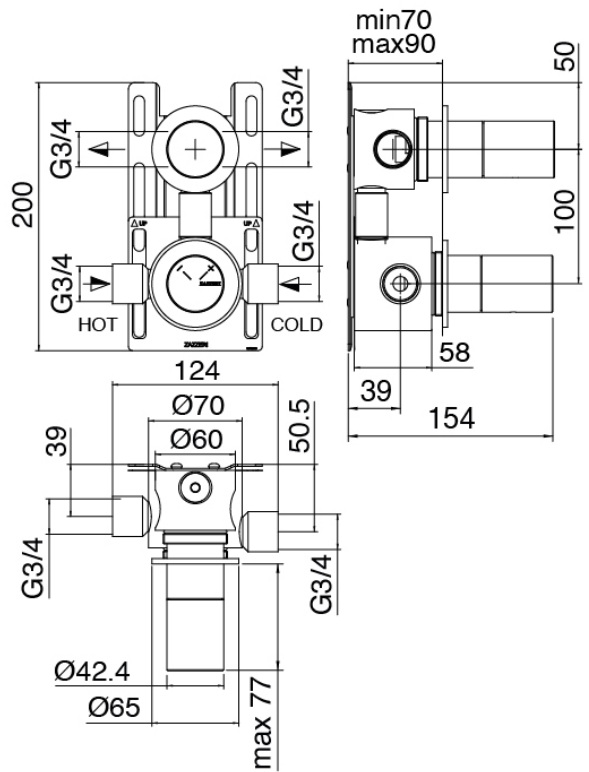

Modern - Douche encastrè

Codice kit: 3305 UDI-150

Douche encastrè avec pomme de douche tubulaire orientable vertical avec Flyfall

Componenti

Pomme de douche tubulaire Flyfall

Cod: 3300SO03A00

Pomme de douche tubulaire orientable vertical a mur avec Flyfall

Partie brute

Cod: 3300B120A00

Pomme de douche tubulaire vertical/horizontal a mur a encastrer

Partie brute

Cod: 33000801A00

Mitigeur thermostatique encastre a 1 voies - partie brute

Robinets en ligne

Cod: 3305Y407AA0

Robinets d'arrêts en ligne - parties externes

Manette

Cod: 3305MA05A00

HANDLE MA05 Manette pour inverseur à 2/3 voies/robinet d'arrêt

Commande thermostatique

Cod: 3305T550AA0

Mitigeur thermostatique encastré - parties externes

Manette

Cod: 3305MA06A00

HANDLE MA06 Manette pour thermo

Finiture disponibili:

finiture speciali su richiesta salvo quantitativi minimi di ordine garantiti

acier brossè

ASAS

antracite