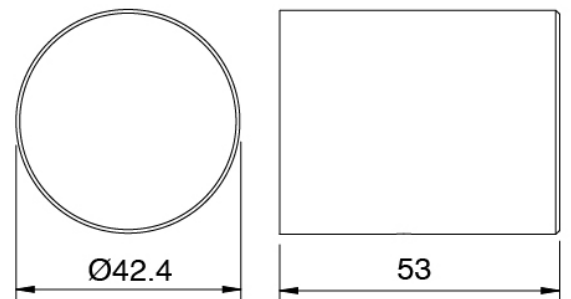

Partie brute

Cod: 3300B120A00

Pomme de douche tubulaire vertical/horizontal a mur a encastrer

Partie brute

Cod: 33000801A00

Mitigeur thermostatique encastre a 1 voies - partie brute

Robinets en ligne

Cod: 3305Y407AA0

Robinets d'arrêts en ligne - parties externes

Manette

Cod: 3305MA05A00

HANDLE MA05 Manette pour inverseur à 2/3 voies/robinet d'arrêt

Commande thermostatique

Cod: 3305T550AA0

Mitigeur thermostatique encastré - parties externes