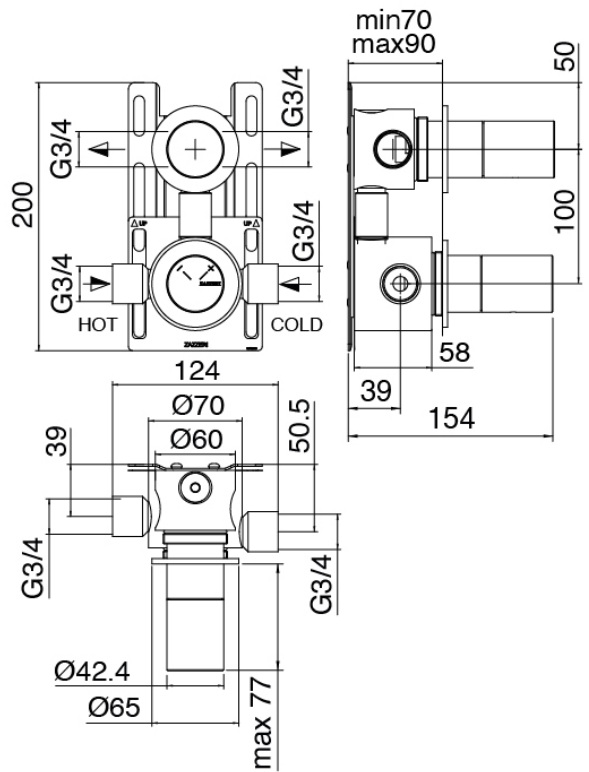

Partie brute

Cod: 3300B120A00

Pomme de douche tubulaire vertical/horizontal a mur a encastrer

Partie brute

Cod: 33000801A00

Mitigeur thermostatique encastre a 1 voies - partie brute

Robinets en ligne

Cod: 3305Y407AA0

Robinets d'arrêts en ligne - parties externes

Manette

Cod: 3305MA05A00

HANDLE MA05 Manette pour inverseur à 2/3 voies/robinet d'arrêt

Commande thermostatique

Cod: 3305T550AA0

Mitigeur thermostatique encastré - parties externes

Manette

Cod: 3305MA06A00

HANDLE MA06 Manette pour thermo

Finiture disponibili:

finiture speciali su richiesta salvo quantitativi minimi di ordine garantiti

acier brossè

ASAS

antracite