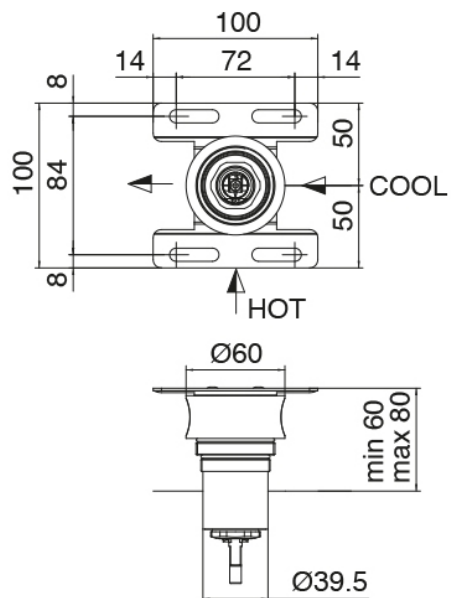

Partie brute

Cod: 3300B402A00

Mitigeur douche a encastrer - partie brute