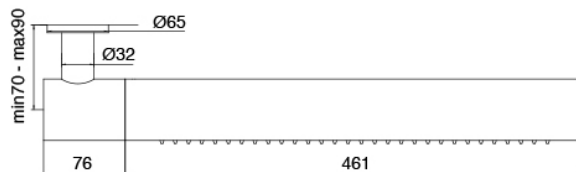

### Pomme de douche tubulaire

Cod: 3300SO04A00

Pomme de douche tubulaire orientable horizontal a mur