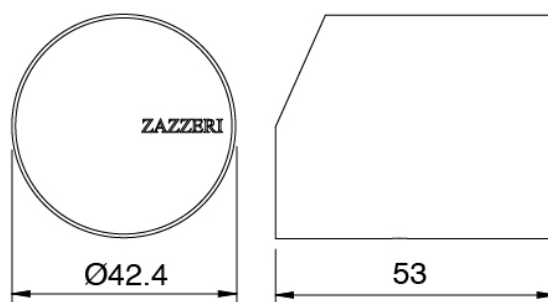

Manette

Cod: 3305MA02A00

HANDLE MA02 Manette éléments à encastrer

Finiture disponibili:

finiture speciali su richiesta salvo quantitativi minimi di ordine garantiti

acier brossé

ASAS

antracite

APAP