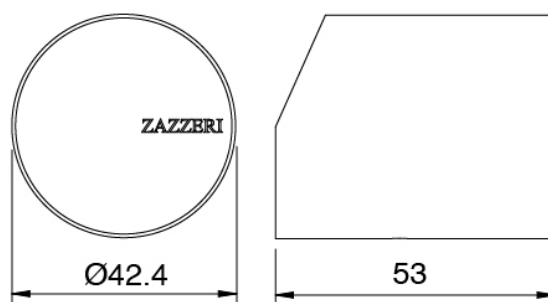

Cod: 3305A402AA0

Mitigeur douche a encastrer - sans plaque- partie
externe

Partie brute

Cod: 3300B402A00

Mitigeur douche a encastrer - partie brute

Manette

Cod: 3305MA02A00

HANDLE MA02 Manette éléments à encastrer