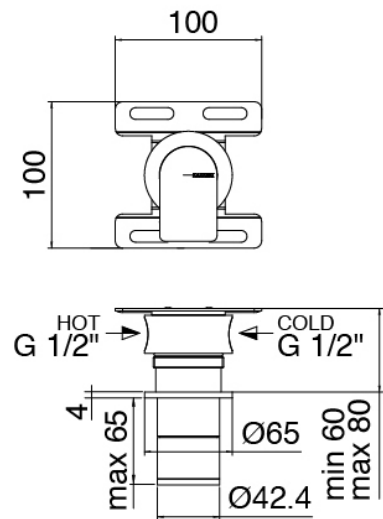

Mitigeur mono-commande

Cod: 3305A402AA0

Mitigeur douche a encastrer - sans plaque- partie externe