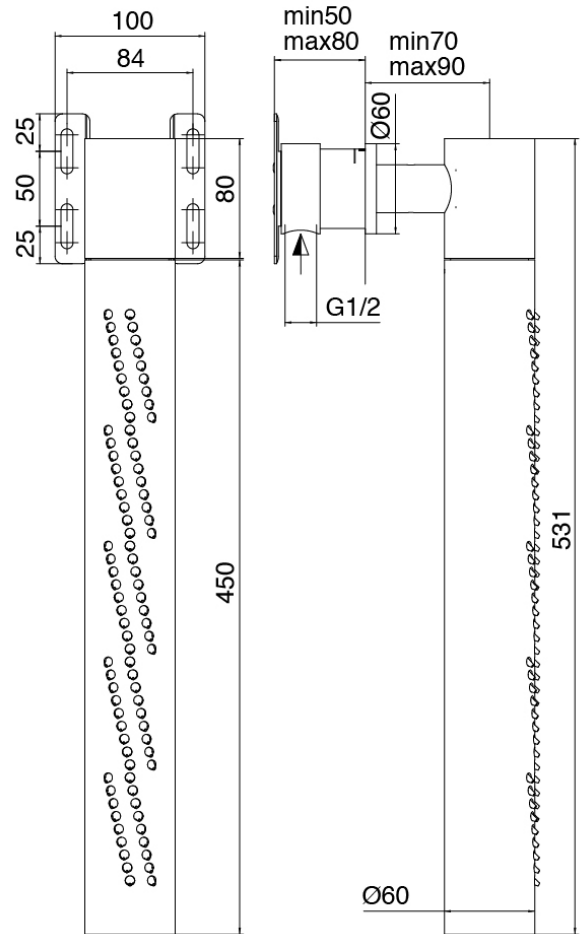

image not found or type unknown http://zazzeri.tesa.com.net/fr/wp-content/uploads/2017/04/b3daf2_357a4470072

Modern - Douche encastrè

Codice kit: 3305 UDI-140

Douche encastrè avec pomme de douche tubulaire orientable horizontal

Componenti

Pomme de douche tubulaire

Cod: 3300SO04A00

Pomme de douche tubulaire orientable horizontal a mur

Partie brute

Cod: 3300B120A00

Pomme de douche tubulaire vertical/horizontal a mur
a encastrer

Mitigeur mono-commande

Cod: 3305A402AA0

Mitigeur douche a encastrer - sans plaque- partie
externe

Partie brute

Cod: 3300B402A00

Mitigeur douche a encastrer - partie brute

Manette

Cod: 3305MA02A00

HANDLE MA02 Manette éléments à encastrer