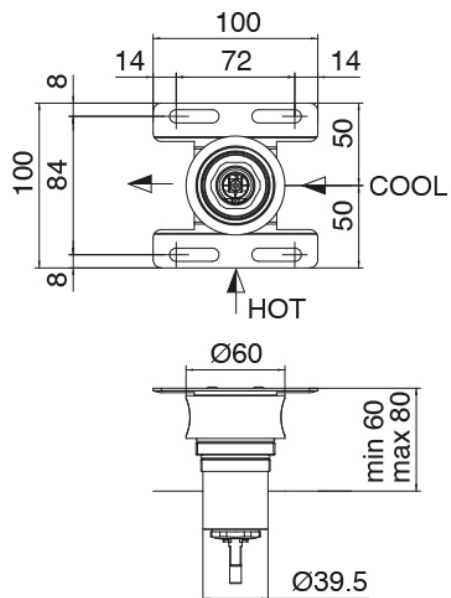

Componenti

Pomme de douche tubulaire

Cod: 3300SO04A00

Pomme de douche tubulaire orientable horizontal a mur

Partie brute

Cod: 3300B120A00

Pomme de douche tubulaire vertical/horizontal a mur
a encastrer

Mitigeur mono-commande

Cod: 3305A402AA0

Mitigeur douche a encastrer - sans plaque- partie
externe

Partie brute

Cod: 3300B402A00

Mitigeur douche a encastrer - partie brute

Manette

Cod: 3305MA02A00

HANDLE MA02 Manette éléments à encastrer