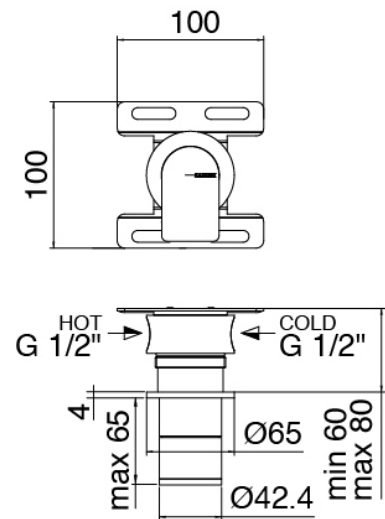

Componenti

Pomme de douche tubulaire

Cod: 3300SO04A00

Pomme de douche tubulaire orientable horizontal a mur

Partie brute

Cod: 3300B120A00

Pomme de douche tubulaire vertical/horizontal a mur
a encastrer

Mitigeur mono-commande

Cod: 3305A402AA0

Mitigeur douche a encastrer - sans plaque- partie
externe

Partie brute

Cod: 3300B402A00

Mitigeur douche a encastrer - partie brute

Manette

Cod: 3305MA02A00

HANDLE MA02 Manette éléments à encastrer