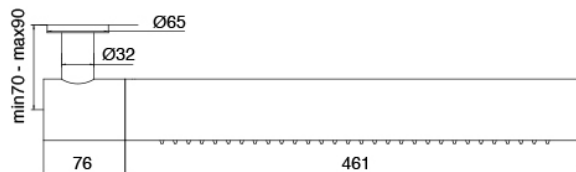

Componenti

Pomme de douche tubulaire

Cod: 3300SO04A00

Pomme de douche tubulaire orientable horizontal a mur

Partie brute

Cod: 3300B120A00

Pomme de douche tubulaire vertical/horizontal a mur
a encastrer

Mitigeur mono-commande