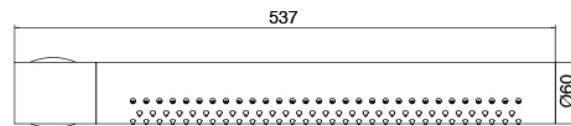

Componenti

Pomme de douche tubulaire

Cod: 3300SO04A00

Pomme de douche tubulaire orientable horizontal a mur

Partie brute

Cod: 3300B120A00

Pomme de douche tubulaire vertical/horizontal a mur
a encastrer

Mitigeur mono-commande