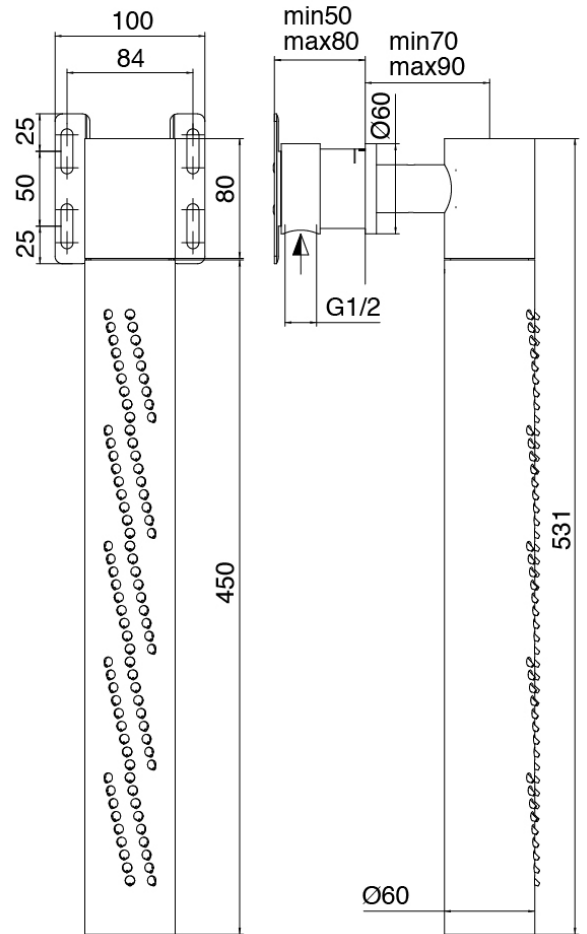

### Pomme de douche tubulaire

Cod: 3300SO04A00

Pomme de douche tubulaire orientable horizontal a mur

### Partie brute

Cod: 3300B120A00

Pomme de douche tubulaire vertical/horizontal a mur a encastrer