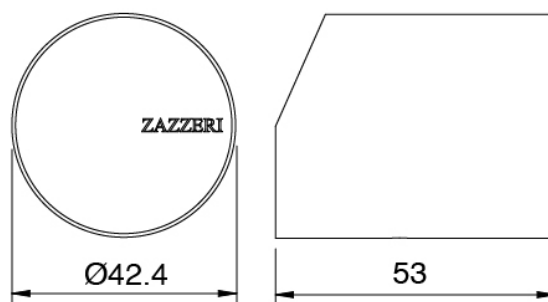

### Manette

Cod: 3305MA02A00

HANDLE MA02 Manette éléments à encastrer