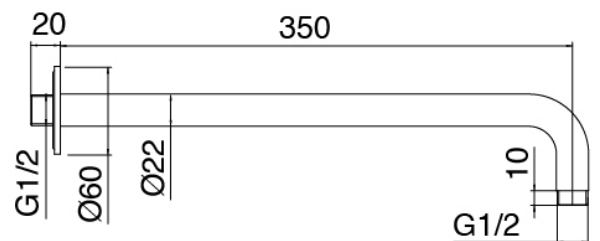

Modern - Bras de douche avec pomme de douche et douchette

Codice kit: 3305 DDI-100

Bras de douche avec pomme de douche, douchette et mitigeur encastré – 2 sorties

Componenti

Douche de tete

Cod: 3300BR01A00

Douche de tete

Pomme de douche

Cod: 3300SO01A00

Pomme de douche en anticalcaire D.220 mm

Partie brute

Cod: 3300B401A01

Mitigeur douche a encastrer avec inverseur et
Douchette - partie brute

Mitigeur mono-commande avec douchette

Cod: 3305A401AA1

Mitigeur douche a encastrer avec inverseur et

Douchette- sans plaque- partie externe

Manette

Cod: 3305MA02A00

HANDLE MA02 Manette éléments à encastrer

Manette

Cod: 3305MA04A00