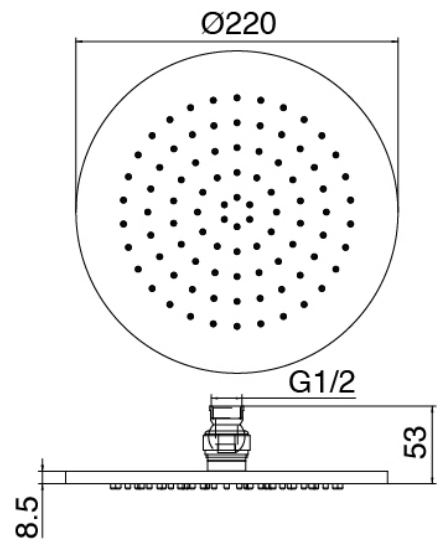

Modern - Bras de douche avec pomme de douche et douchette

Codice kit: 3305 DDI-100

Bras de douche avec pomme de douche, douchette et mitigeur encastré – 2 sorties

Componenti

Douche de tete

Cod: 3300BR01A00

Douche de tete

Pomme de douche

Cod: 3300SO01A00

Pomme de douche en anticalcaire D.220 mm

Partie brute

Cod: 3300B401A01

Mitigeur douche a encastrer avec inverseur et
Douchette - partie brute

Mitigeur mono-commande avec douchette

Cod: 3305A401AA1

Mitigeur douche a encastrer avec inverseur et

Douchette- sans plaque- partie externe

Manette

Cod: 3305MA02A00

HANDLE MA02 Manette éléments à encastrer

Manette

Cod: 3305MA04A00