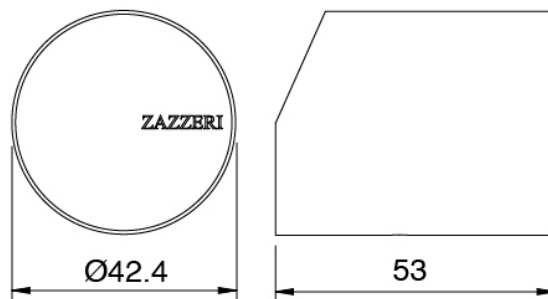

Cod: 3305A401AA1

Mitigeur douche a encastrer avec inverseur et

Douchette- sans plaque- partie externe

Manette

Cod: 3305MA02A00

HANDLE MA02 Manette éléments à encastrer

Manette

Cod: 3305MA04A00