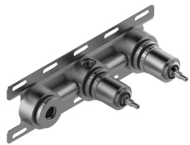

Modern - Bras de douche avec pomme de douche et douchette

Codice kit: 3305 DDI-100

Bras de douche avec pomme de douche, douchette et mitigeur encastré – 2 sorties

Componenti

Douche de tete

Cod: 3300BR01A00

Douche de tete

Pomme de douche

Cod: 3300SO01A00

Pomme de douche en anticalcaire D.220 mm

Partie brute

Cod: 3300B401A01

Mitigeur douche a encastrer avec inverseur et
Douchette - partie brute

Mitigeur mono-commande avec douchette

Cod: 3305A401AA1

Mitigeur douche a encastrer avec inverseur et

Douchette- sans plaque- partie externe

Manette

Cod: 3305MA02A00

HANDLE MA02 Manette éléments à encastrer

Manette

Cod: 3305MA04A00

HANDLE MA04 Manette pour inverseur à 2 voies
sans fermeture

Finiture disponibili:

finiture speciali su richiesta salvo quantitativi minimi di ordine garantiti

acier brossè

ASAS

antracite

APAP

bronzorame