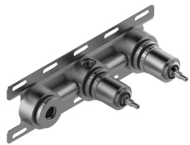

Pomme de douche

Cod: 3300SO01A00

Pomme de douche en anticalcaire D.220 mm

Partie brute

Cod: 3300B401A01

Mitigeur douche a encastrer avec inverseur et
Douchette - partie brute