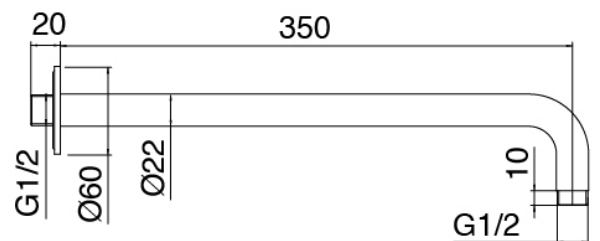

Modern - Bras de douche avec pomme de douche et douchette

Codice kit: 3305 DDI-100

Bras de douche avec pomme de douche, douchette et mitigeur encastré – 2 sorties

Componenti

Douche de tete

Cod: 3300BR01A00

Douche de tete