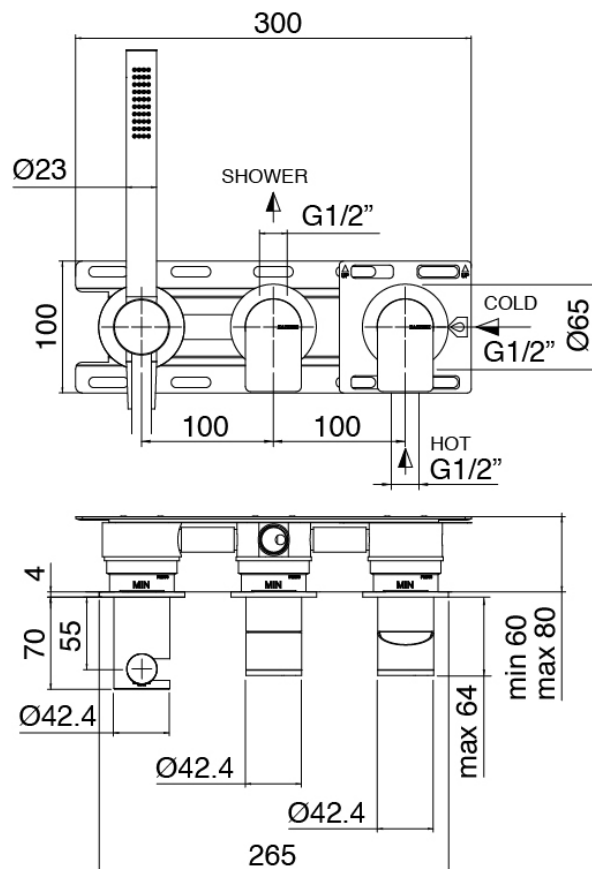

Mitigeur mono-commande avec douchette

Cod: 3305A401AA1

Mitigeur douche a encastrer avec inverseur et

Douchette- sans plaque- partie externe