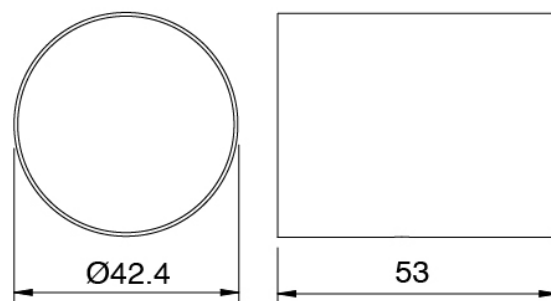

HANDLE MA04 Manette pour inverseur à 2 voies
sans fermeture

Finiture disponibili:

finiture speciali su richiesta salvo quantitativi minimi di ordine garantiti

acier brossè

ASAS

antracite

APAP

bronzorame