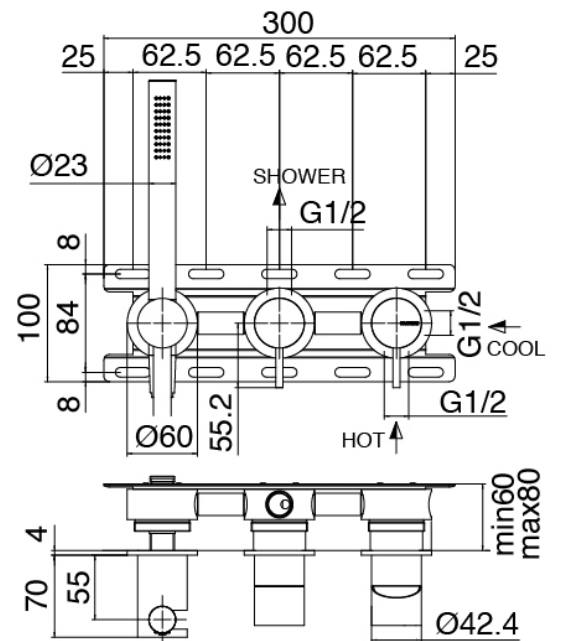

### Pomme de douche

Cod: 3300SO01A00

Pomme de douche en anticalcaire D.220 mm

### Partie brute

Cod: 3300B401A01

Mitigeur douche a encastrer avec inverseur et  
Douchette - partie brute