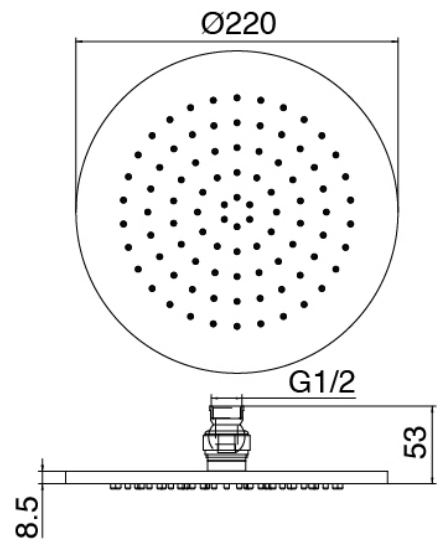

Pomme de douche

Cod: 3300SO01A00

Pomme de douche en anticalcaire D.220 mm