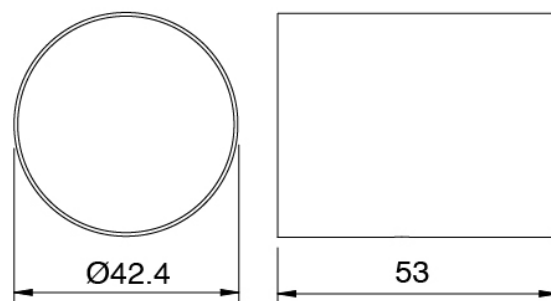

Manette

Cod: 3305MA04A00

HANDLE MA04 Manette pour inverseur à 2 voies
sans fermeture

Finiture disponibili:

---

finiture speciali su richiesta salvo quantitativi minimi di ordine garantiti

acier brossè

ASAS

antracite

APAP

bronzorame

BPBP

carbon

KPKP

rame

RPRP