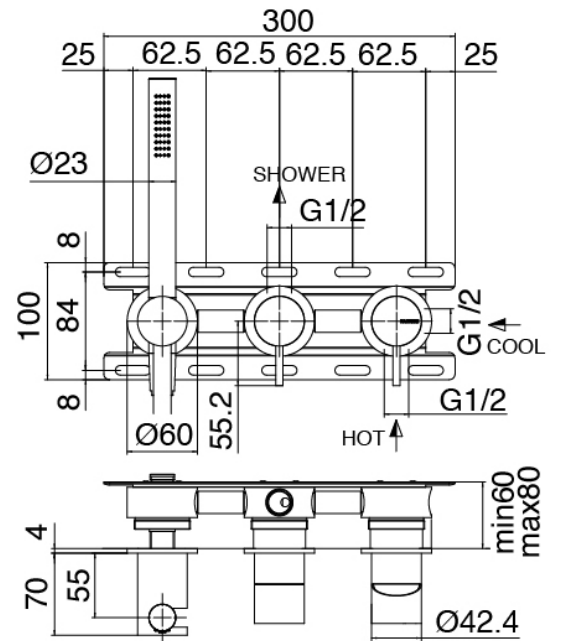

Modern - Bras de douche avec pomme de douche et douchette

Codice kit: 3305 DDI-100

Bras de douche avec pomme de douche, douchette et mitigeur encastré – 2 sorties

Componenti

Douche de tete

Cod: 3300BR01A00

Douche de tete

Pomme de douche

Cod: 3300SO01A00

Pomme de douche en anticalcaire D.220 mm

Partie brute

Cod: 3300B401A01

Mitigeur douche a encastrer avec inverseur et
Douchette - partie brute

Mitigeur mono-commande avec douchette

Cod: 3305A401AA1

Mitigeur douche a encastrer avec inverseur et

Douchette- sans plaque- partie externe

Manette

Cod: 3305MA02A00

HANDLE MA02 Manette éléments à encastrer

Manette

Cod: 3305MA04A00

HANDLE MA04 Manette pour inverseur à 2 voies
sans fermeture

Finiture disponibili:

finiture speciali su richiesta salvo quantitativi minimi di ordine garantiti

acier brossè

ASAS

antracite

APAP

bronzorame