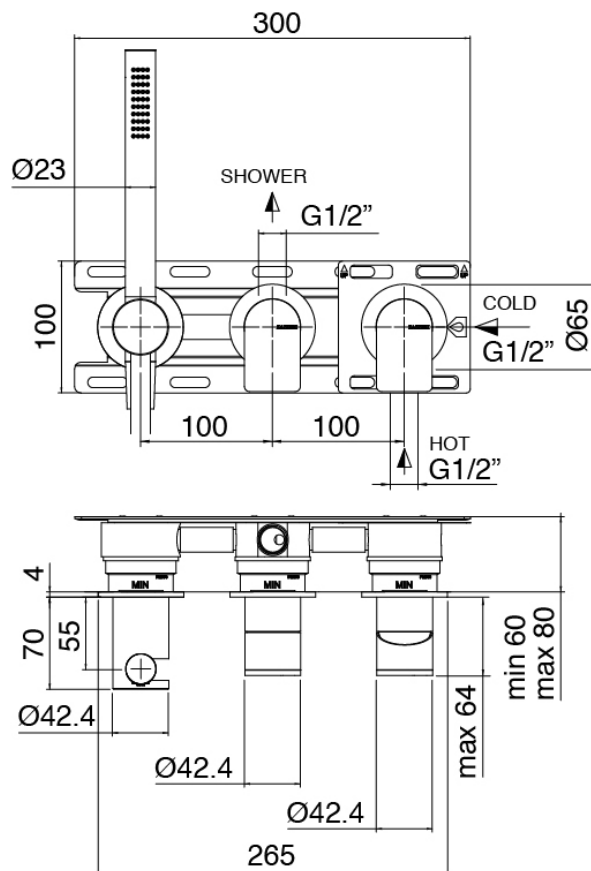

Modern - Bras de douche avec pomme de douche et douchette

Codice kit: 3305 DDI-100

Bras de douche avec pomme de douche, douchette et mitigeur encastré – 2 sorties

Componenti

Douche de tete

Cod: 3300BR01A00

Douche de tete

Pomme de douche

Cod: 3300SO01A00

Pomme de douche en anticalcaire D.220 mm

Partie brute

Cod: 3300B401A01

Mitigeur douche a encastrer avec inverseur et
Douchette - partie brute

Mitigeur mono-commande avec douchette

Cod: 3305A401AA1

Mitigeur douche a encastrer avec inverseur et

Douchette- sans plaque- partie externe

Manette

Cod: 3305MA02A00

HANDLE MA02 Manette éléments à encastrer

Manette

Cod: 3305MA04A00