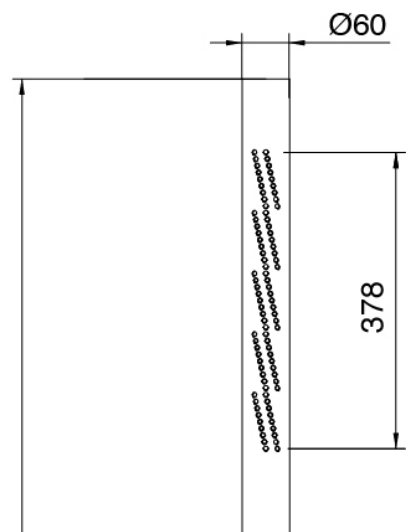

## Manette

Cod: 3305MA02A00

HANDLE MA02 Manette éléments à encastrer