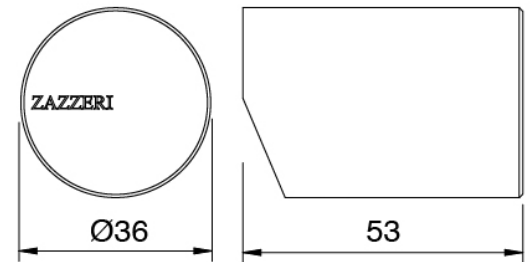

Manette

Cod: 3305MA07A00

HANDLE MA07 Manette pour mitigeur évier

Finiture disponibili:

finiture speciali su richiesta salvo quantitativi minimi di ordine garantiti

acier brossé

ASAS

antracite