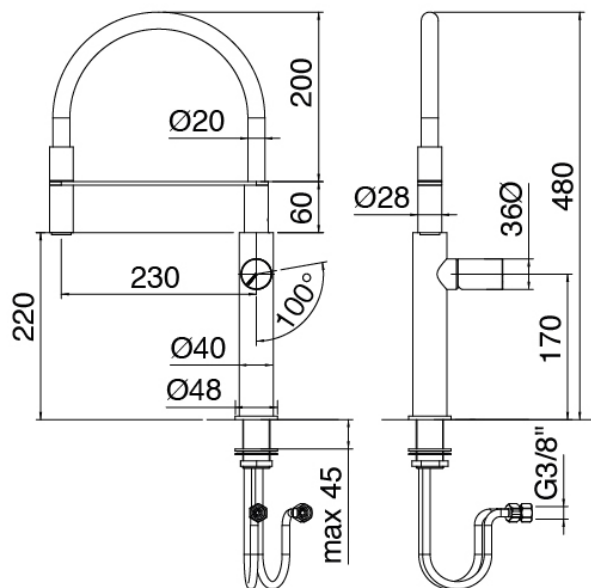

Modern - Mélangeur de cuisine

Codice kit: 3305 MLX-180

Mitigeur cuisine avec douchette extractible

Componenti

Mitigeur cuisine avec douchette extractible

Cod: 34001101A01

Mitigeur cuisine avec douchette extractible L230 x H220

Manette

Cod: 3305MA07A00

HANDLE MA07 Manette pour mitigeur évier

Finiture disponibili:

finiture speciali su richiesta salvo quantitativi minimi di ordine garantiti

acier brossé

ASAS

antracite