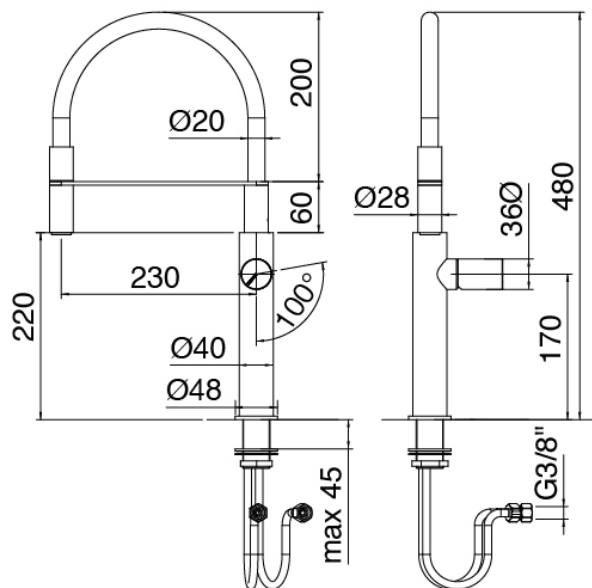

Modern - Mélangeur de cuisine

Codice kit: 3305 MLX-180

Mitigeur cuisine avec douchette extractible

Componenti

Mitigeur cuisine avec douchette extractible

Cod: 34001101A01

Mitigeur cuisine avec douchette extractible L230 x H220

Manette

Cod: 3305MA07A00

HANDLE MA07 Manette pour mitigeur évier

Finiture disponibili:

finiture speciali su richiesta salvo quantitativi minimi di ordine garantiti

acier brossè

ASAS

antracite