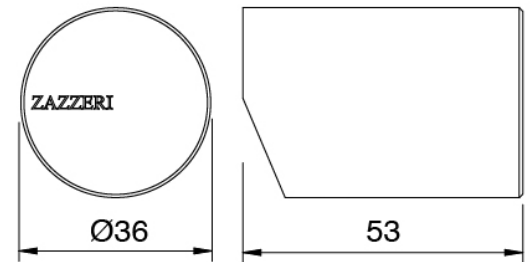

Manette

Cod: 3305MA07A00

HANDLE MA07 Manette pour mitigeur évier

Finiture disponibili:

finiture speciali su richiesta salvo quantitativi minimi di ordine garantiti

acier brossè

ASAS

antracite