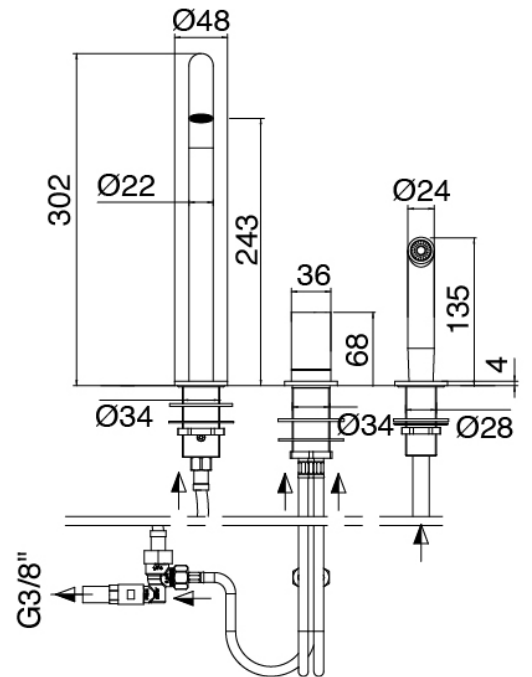

image not found or type unknown http://zazzeri.tesa.com.net/fr/wp-content/uploads/2017/04/b3daf2_357a4470072

Modern - Mélangeur de cuisine

Codice kit: 3305 MLX-170

Mitigeur cuisine avec douchette extractible

Componenti

Mitigeur cuisine avec douchette extractible

Cod: 33051101A03

Mitigeur cuisine avec bec orientable et douchette extractible

Manette

Cod: 3305MA01A00

HANDLE MA01 Manette pour mitigeur lavabo/bidet

Finiture disponibili: