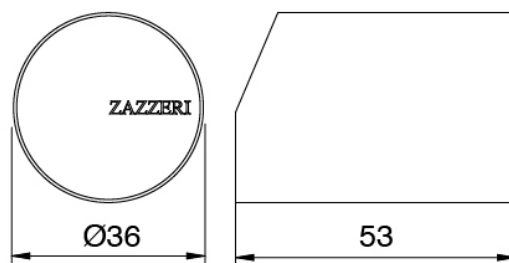

Componenti

Mitigeur cuisine avec douchette extractible

Cod: 33051101A03

Mitigeur cuisine avec bec orientable et douchette extractible

Manette

Cod: 3305MA01A00

HANDLE MA01 Manette pour mitigeur lavabo/bidet

Finiture disponibili: