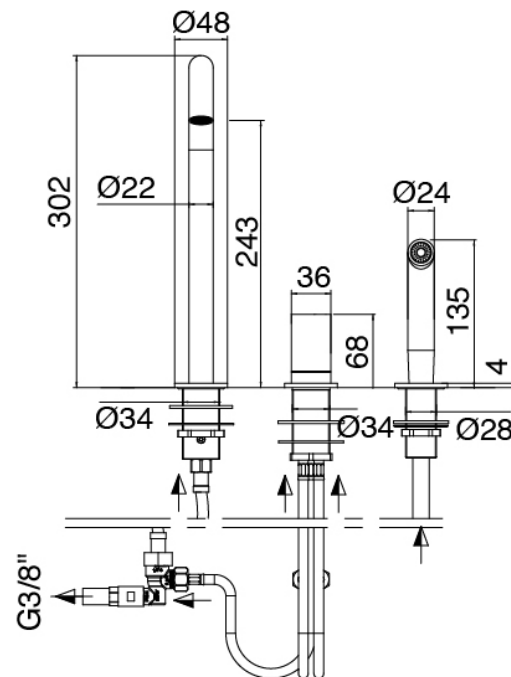

Modern - Mélangeur de cuisine

Codice kit: 3305 MLX-170

Mitigeur cuisine avec douchette extractible

Componenti

Mitigeur cuisine avec douchette extractible

Cod: 33051101A03

Mitigeur cuisine avec bec orientable et douchette extractible

Manette

Cod: 3305MA01A00

HANDLE MA01 Manette pour mitigeur lavabo/bidet

Finiture disponibili:

finiture speciali su richiesta salvo quantitativi minimi di ordine garantiti

acier brossè

ASAS

antracite