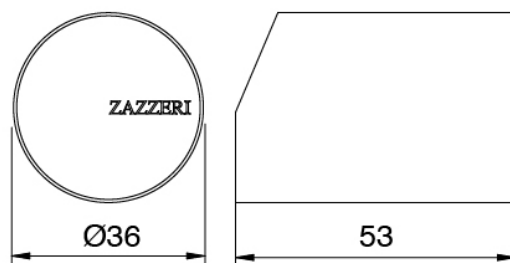

Manette

Cod: 3305MA01A00

HANDLE MA01 Manette pour mitigeur lavabo/bidet

Finiture disponibili:

finiture speciali su richiesta salvo quantitativi minimi di ordine garantiti

acier brossè

ASAS

antracite