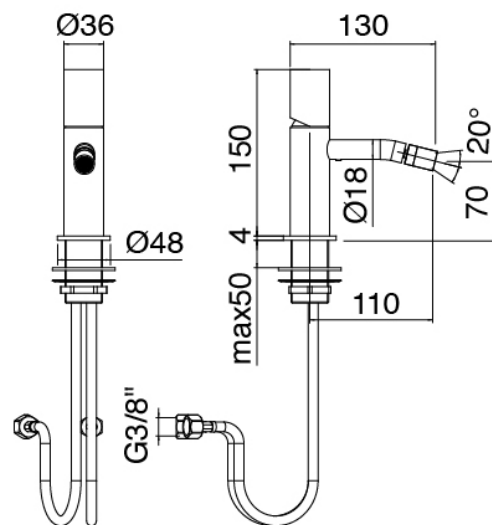

## Modern - Mitigeur bidet

Codice kit: 3305 MBX-090

Mitigeur bidet sans bonde vidange

### Mitigeur mono-commande

Cod: 33051201A00

Mitigeur bidet sans bonde vidange - 110 x H70 mm

## Manette

Cod: 3305MA01A00

HANDLE MA01 Manette pour mitigeur lavabo/bidet