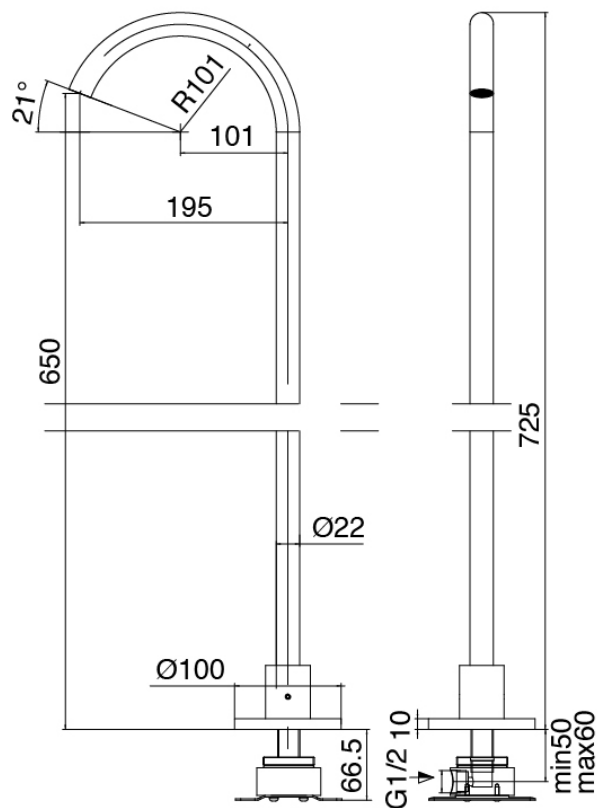

Modern - Bain sur gorge

Codice kit: 3305 EVY-110

Mélangeur bain sur gorge a 3 trous avec bec monte sur colonne - 2 sorties

Componenti

Partie brute

Cod: 3300B099A00

Lavabo monte sur colonne - partie brute

Bec lavabo monte sur colonne

Cod: 3300V099A00

Bec lavabo monte sur colonne - 650mm - partie externe

Groupe mitigeur avec jet de distribution

Cod: 3305N498A01

Mitigeur bain/douche sur gorge a 3 trous - sans bec

Manette

Cod: 3305MA03A00

HANDLE MA03 Manette elements à encastrer/
mitiger lavabo/baignoire au sol

Manette

Cod: 3305MA04A00

HANDLE MA04 Manette pour inverseur à 2 voies
sans fermeture

Finiture disponibili:

finiture speciali su richiesta salvo quantitativi minimi di ordine garantiti

acier brossé

ASAS

antracite