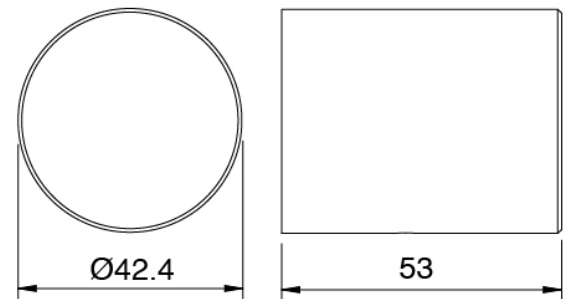

Manette

Cod: 3305MA04A00

HANDLE MA04 Manette pour inverseur à 2 voies
sans fermeture

Finiture disponibili:

---

finiture speciali su richiesta salvo quantitativi minimi di ordine garantiti

acier brossé

ASAS

antracite

APAP