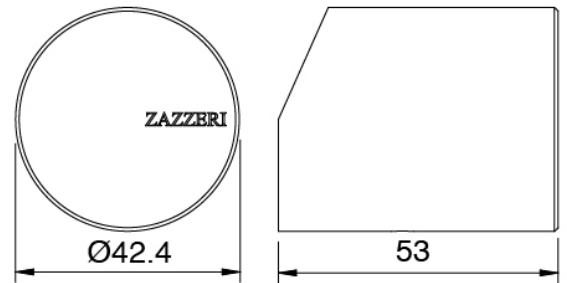

Manette

Cod: 3305MA03A00

HANDLE MA03 Manette elements à encastrer/
mitiger lavabo/baignoire au sol