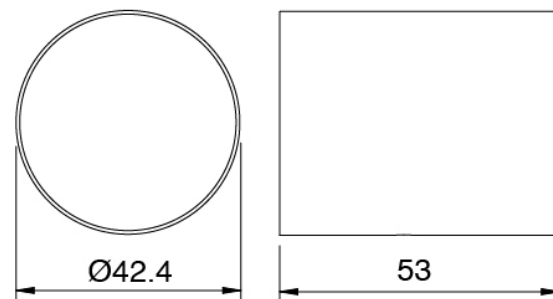

Manette

Cod: 3305MA04A00

HANDLE MA04 Manette pour inverseur à 2 voies
sans fermeture

Finiture disponibili:

finiture speciali su richiesta salvo quantitativi minimi di ordine garantiti

acier brossé

ASAS

antracite