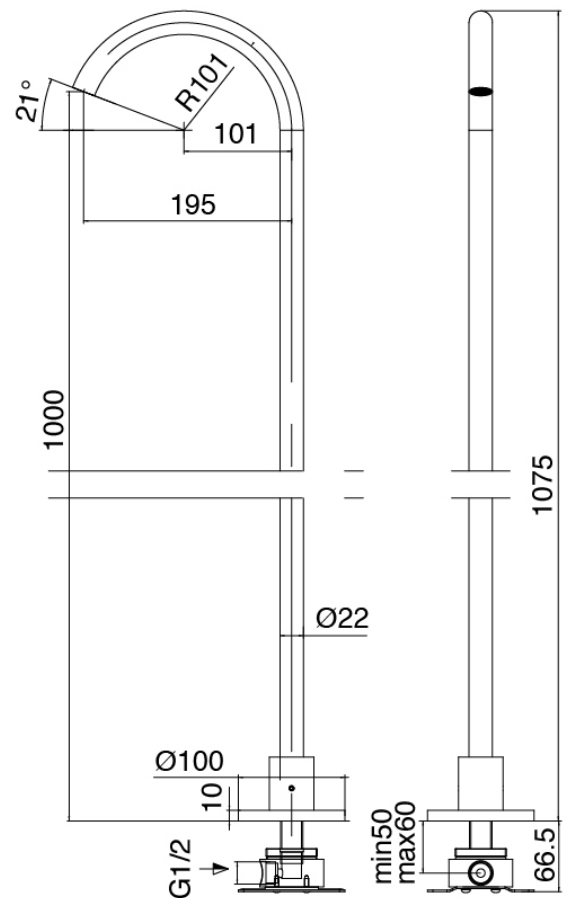

## Modern - Bain sur gorge

Codice kit: 3305 EVY-110

Mélangeur bain sur gorge a 3 trous avec bec monte sur colonne - 2 sorties

### Partie brute

Cod: 3300B099A00

Lavabo monte sur colonne - partie brute

### Bec lavabo monte sur colonne

Cod: 3300V099A00

Bec lavabo monte sur colonne - 650mm - partie externe

### Manette

---

Cod: 3305MA04A00

HANDLE MA04 Manette pour inverseur à 2 voies  
sans fermeture