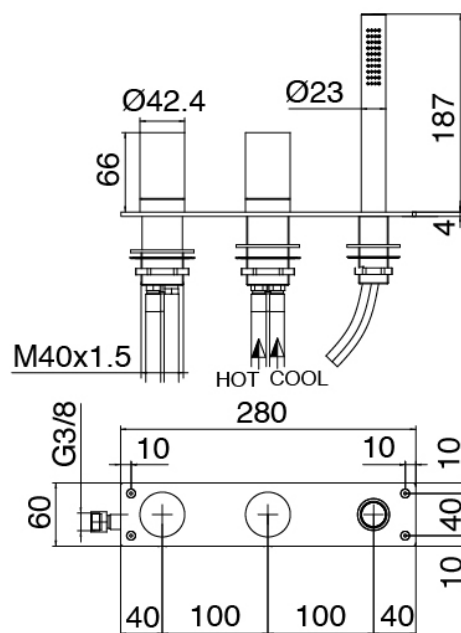

Groupe mitigeur avec jet de distribution

Cod: 3305N498A01

Mitigeur bain/douche sur gorge a 3 trous - sans bec