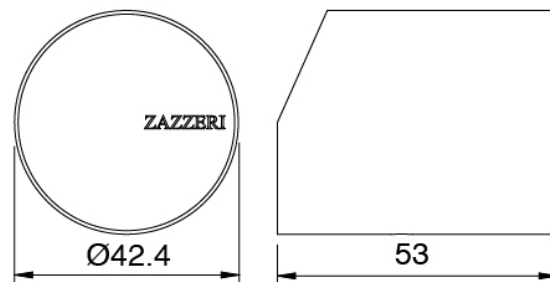

Manette

Cod: 3305MA04A00

HANDLE MA04 Manette pour inverseur à 2 voies
sans fermeture

Finiture disponibili:

finiture speciali su richiesta salvo quantitativi minimi di ordine garantiti

acier brossé

ASAS

antracite