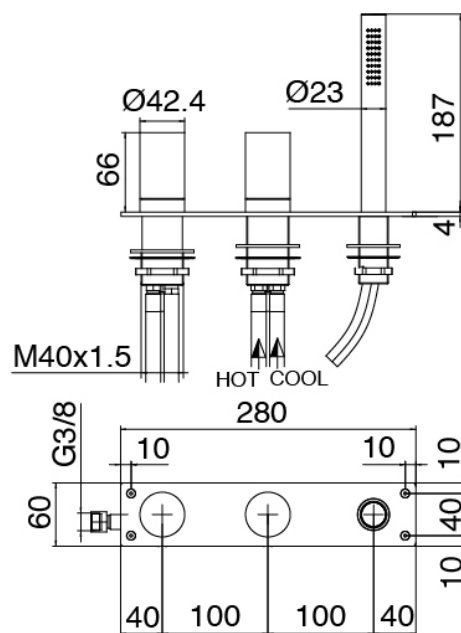

Modern - Bain sur gorge

Codice kit: 3305 EVY-110

Mélangeur bain sur gorge a 3 trous avec bec monte sur colonne - 2 sorties

Componenti

Partie brute

Cod: 3300B099A00

Lavabo monte sur colonne - partie brute

Bec lavabo monte sur colonne

Cod: 3300V099A00

Bec lavabo monte sur colonne - 650mm - partie externe

Groupe mitigeur avec jet de distribution

Cod: 3305N498A01

Mitigeur bain/douche sur gorge a 3 trous - sans bec

Manette

Cod: 3305MA03A00

HANDLE MA03 Manette elements à encastrer/
mitiger lavabo/baignoire au sol

Manette

Cod: 3305MA04A00

HANDLE MA04 Manette pour inverseur à 2 voies
sans fermeture

Finiture disponibili:

finiture speciali su richiesta salvo quantitativi minimi di ordine garantiti

acier brossé

ASAS

antracite