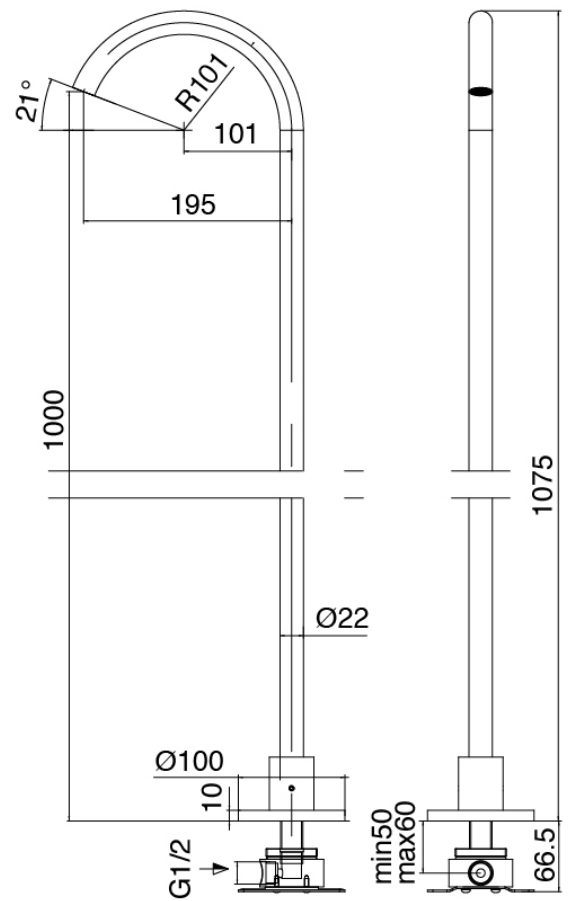

Modern - Bain sur gorge

Codice kit: 3305 EVY-110

Mélangeur bain sur gorge a 3 trous avec bec monte sur colonne - 2 sorties

Componenti

Partie brute

Cod: 3300B099A00

Lavabo monte sur colonne - partie brute

Bec lavabo monte sur colonne

Cod: 3300V099A00

Bec lavabo monte sur colonne - 650mm - partie externe

Groupe mitigeur avec jet de distribution

Cod: 3305N498A01

Mitigeur bain/douche sur gorge a 3 trous - sans bec

Manette

Cod: 3305MA03A00

HANDLE MA03 Manette elements à encastrer/
mitiger lavabo/baignoire au sol

Manette

Cod: 3305MA04A00

HANDLE MA04 Manette pour inverseur à 2 voies
sans fermeture

Finiture disponibili:

finiture speciali su richiesta salvo quantitativi minimi di ordine garantiti

acier brossé

ASAS

antracite