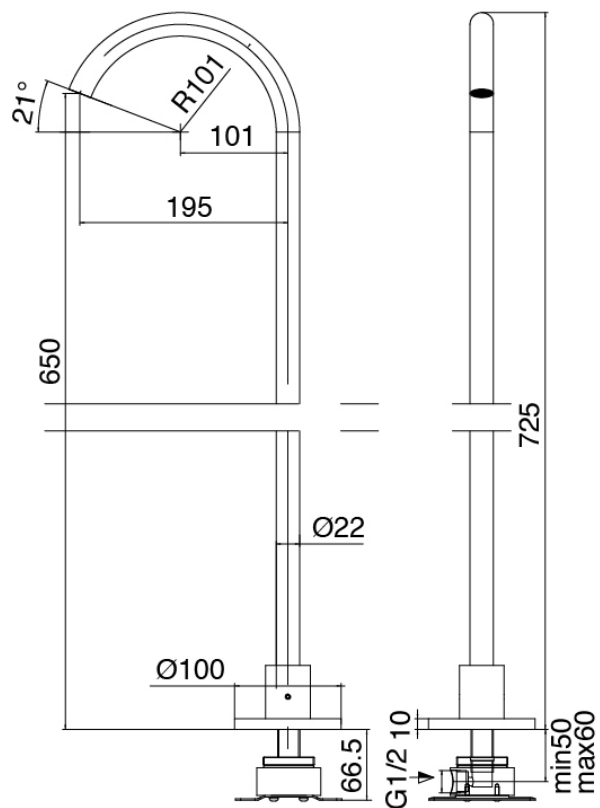

### Partie brute

Cod: 3300B099A00

Lavabo monte sur colonne - partie brute

### Bec lavabo monte sur colonne

Cod: 3300V099A00

Bec lavabo monte sur colonne - 650mm - partie externe