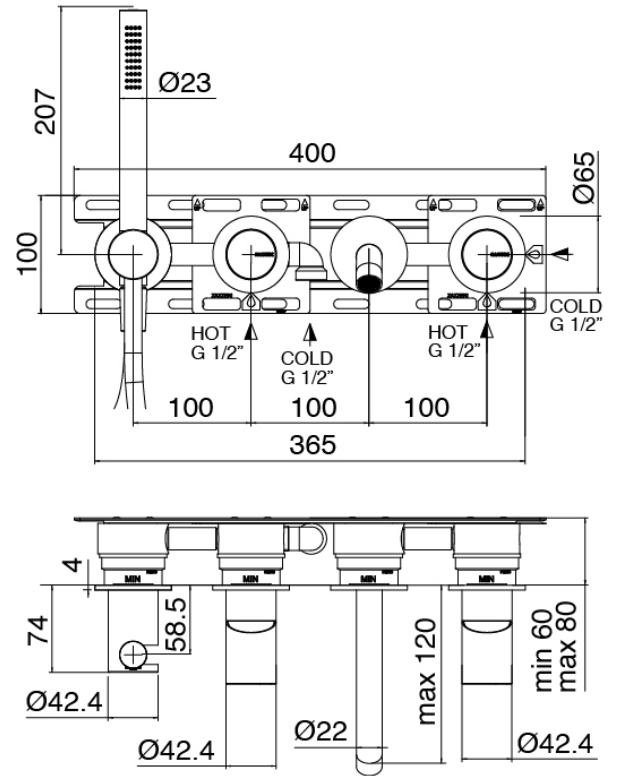

Modern - Mélangeur encastré pour baignoire

Codice kit: 3305 EVI-120

Mitigeur bain/douche – Deux mitigeurs

Componenti

Partie brute

Cod: 3300I401AB0

Mitigeur bain/douche a encastre -partie brute - Deux mitigeurs

Groupe mitigeur avec jet de distribution

Cod: 3305i401AA1

Mitigeur bain/douche a encastré - sans plaque- partie externe - Deux mitigeurs

Manette

Cod: 3305MA02A00

HANDLE MA02 Manette éléments à encastrer

Finiture disponibili: