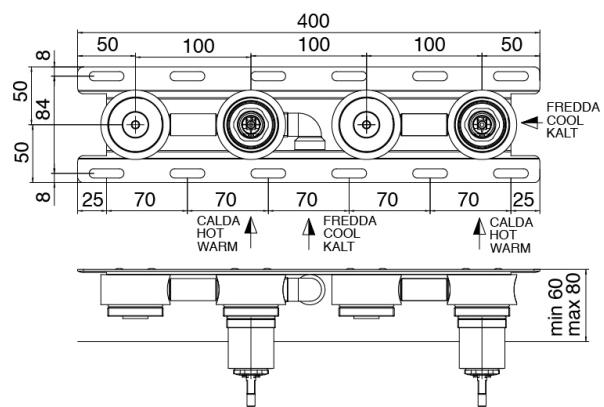

## Modern - Mélangeur encastré pour baignoire

Codice kit: 3305 EVI-120

Mitigeur bain/douche – Deux mitigeurs

### Partie brute

Cod: 3300I401AB0

Mitigeur bain/douche a encastre -partie brute - Deux mitigeurs