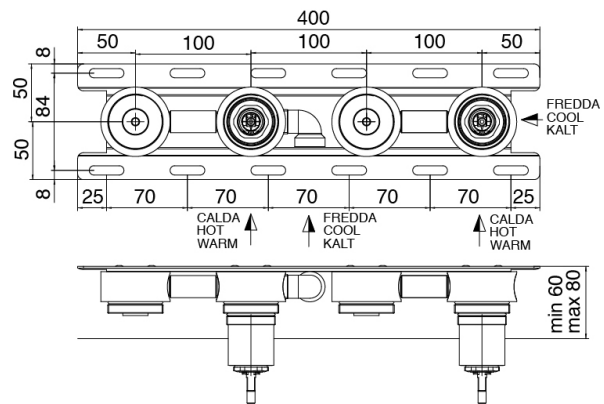

Modern - Mélangeur encastré pour baignoire

Codice kit: 3305 EVI-120

Mitigeur bain/douche – Deux mitigeurs

Componenti

Partie brute

Cod: 3300I401AB0

Mitigeur bain/douche a encastre -partie brute - Deux mitigeurs

Groupe mitigeur avec jet de distribution

Cod: 3305i401AA1

Mitigeur bain/douche a encastré - sans plaque- partie externe - Deux mitigeurs

Manette

Cod: 3305MA02A00

HANDLE MA02 Manette éléments à encastrer

Finiture disponibili: