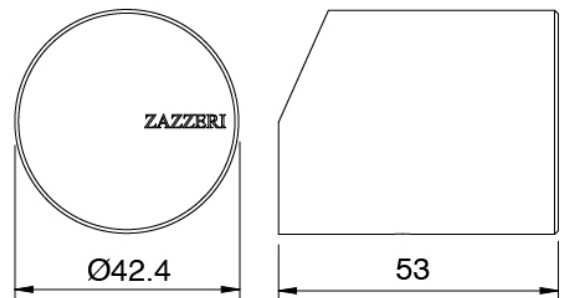

## Manette

Cod: 3305MA02A00

HANDLE MA02 Manette éléments à encastrer