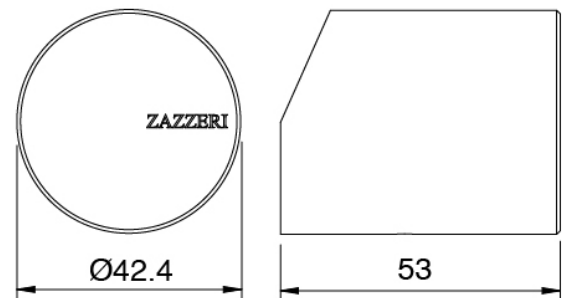

Groupe mitigeur avec jet de distribution

Cod: 3305i401AA1

Mitigeur bain/douche a encastré - sans plaque- partie externe - Deux mitigeurs

Manette

Cod: 3305MA02A00

HANDLE MA02 Manette éléments à encastrer

Finiture disponibili: