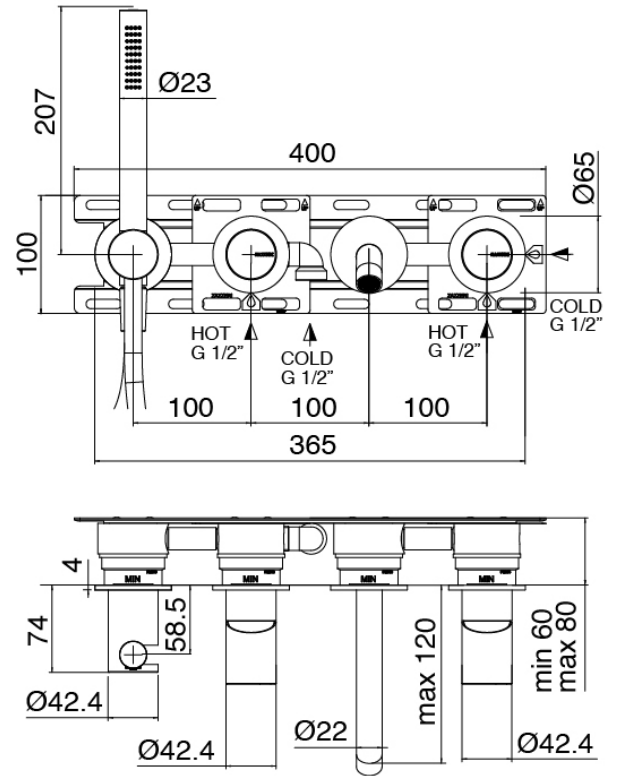

Groupe mitigeur avec jet de distribution

Cod: 3305i401AA1

Mitigeur bain/douche a encastre - sans plaque- partie
externe - Deux mitigeurs