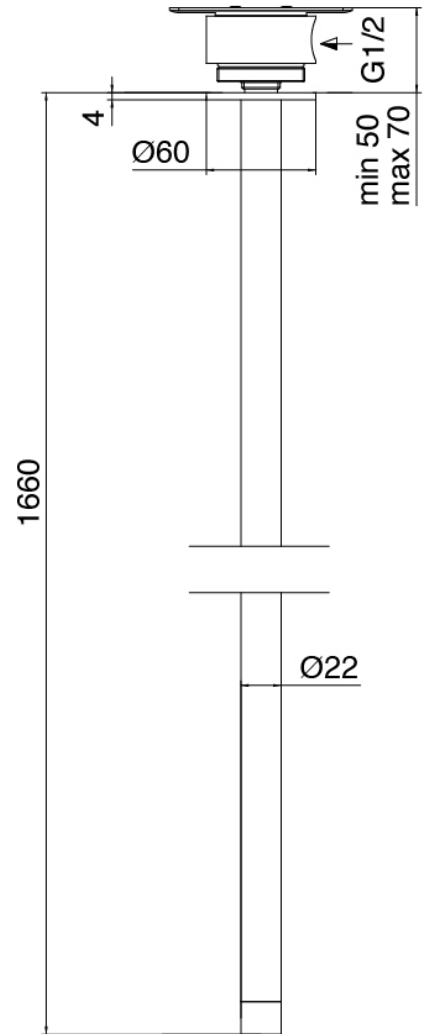

Modern - Mitigeur lavabo à poser

Codice kit: 3300 MLX-070

Mitigeur lavabo à poser avec bec lavabo monte sur plafond

Componenti

Partie brute

Cod: 3300B110A00

Douche de tete - partie brute

Bec lavabo monte sur plafond

Cod: 33000110A00

Bec lavabo monte sur plafond

Mitigeur mono-commande

Cod: 3300M108A00

Mitigeur a platt - Ø36mm

Finiture disponibili:

finiture speciali su richiesta salvo quantitativi minimi di ordine garantiti