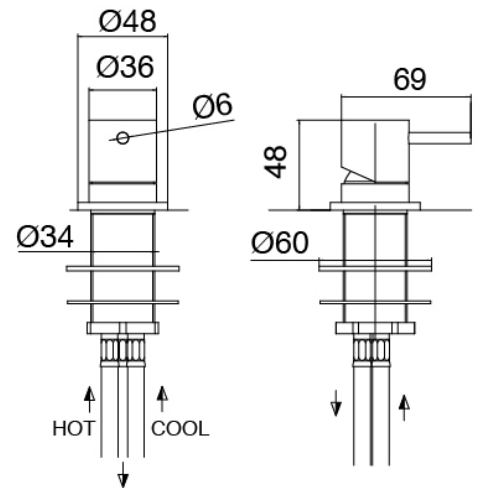

Modern - Mitigeur lavabo à poser

Codice kit: 3300 MLX-070

Mitigeur lavabo à poser avec bec lavabo monte sur plafond

Componenti

Partie brute

Cod: 3300B110A00

Douche de tete - partie brute

Bec lavabo monte sur plafond

Cod: 33000110A00

Bec lavabo monte sur plafond

Mitigeur mono-commande

Cod: 3300M108A00

Mitigeur a platt - Ø36mm

Finiture disponibili:

finiture speciali su richiesta salvo quantitativi minimi di ordine garantiti