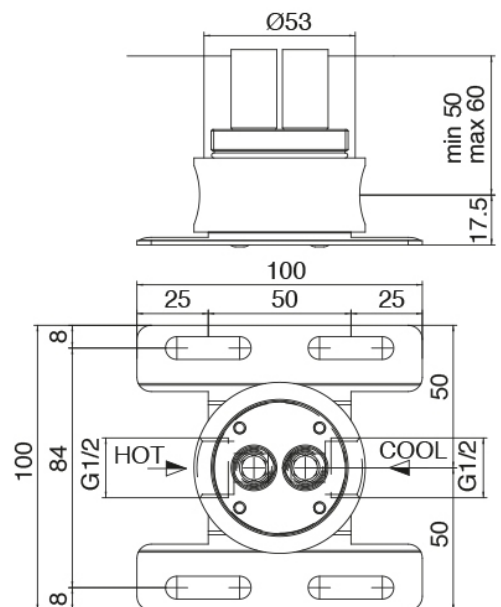

Modern - Mitigeur lavabo à poser

Codice kit: 3300 MLX-070

Mitigeur lavabo à poser avec bec lavabo monte sur plafond

Componenti

Partie brute

Cod: 3300B110A00

Douche de tete - partie brute

Bec lavabo monte sur plafond

Cod: 33000110A00

Bec lavabo monte sur plafond

Mitigeur mono-commande

Cod: 3300M108A00

Mitigeur a platt - Ø36mm

Finiture disponibili:

finiture speciali su richiesta salvo quantitativi minimi di ordine garantiti