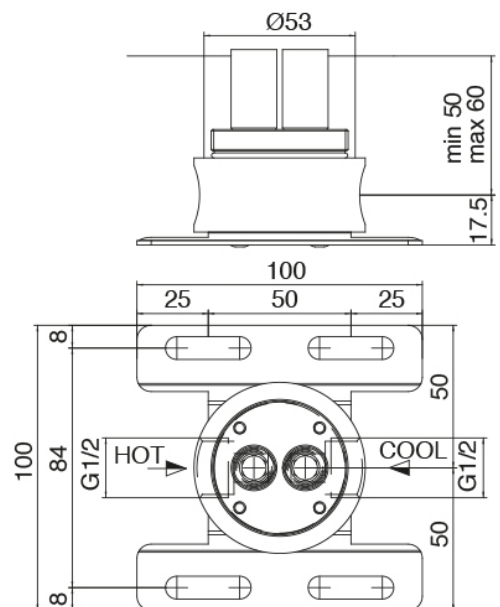

Modern - Mitigeur lavabo à poser

Codice kit: 3300 MLX-070

Mitigeur lavabo à poser avec bec lavabo monte sur plafond

Componenti

Partie brute

Cod: 3300B110A00

Douche de tete - partie brute

Bec lavabo monte sur plafond

Cod: 33000110A00

Bec lavabo monte sur plafond

Mitigeur mono-commande

Cod: 3300M108A00

Mitigeur a platt - Ø36mm

Finiture disponibili:

finiture speciali su richiesta salvo quantitativi minimi di ordine garantiti