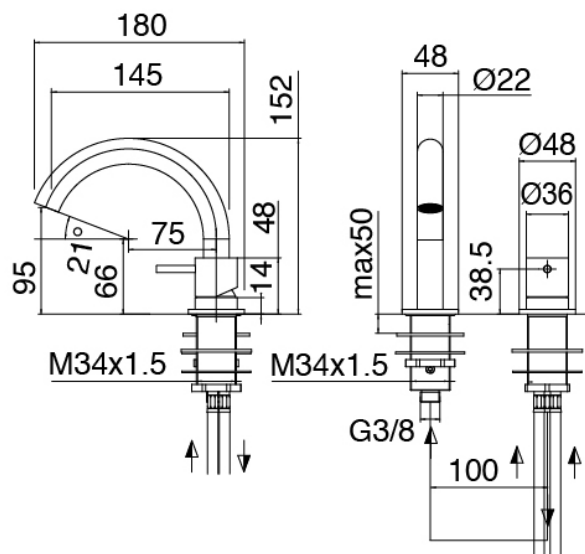

Modern - Mitigeur lavabo à poser

Codice kit: 3300 MLX-030

Mitigeur lavabo avec bec orientable

Componenti

Mitigeur mono-commande

Cod: 33001108A01

Mitigeur lavabo avec bec orientable - 145 x H93mm

Finiture disponibili: