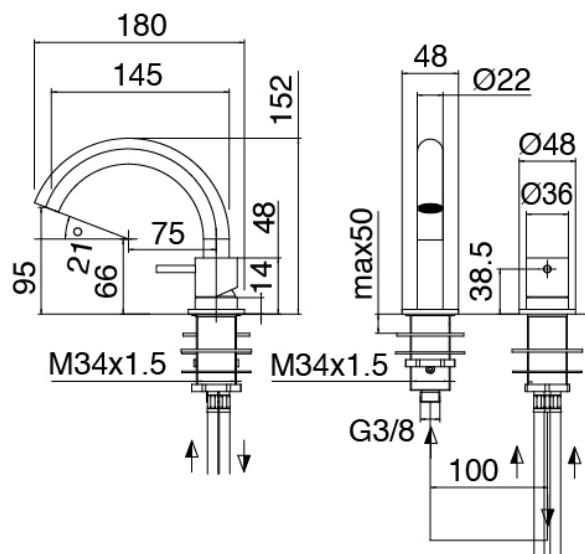

## Modern - Mitigeur lavabo à poser

Codice kit: 3300 MLX-030

Mitigeur lavabo avec bec orientable

## Componenti

### Mitigeur mono-commande

Cod: 33001108A01

Mitigeur lavabo avec bec orientable - 145 x H93mm