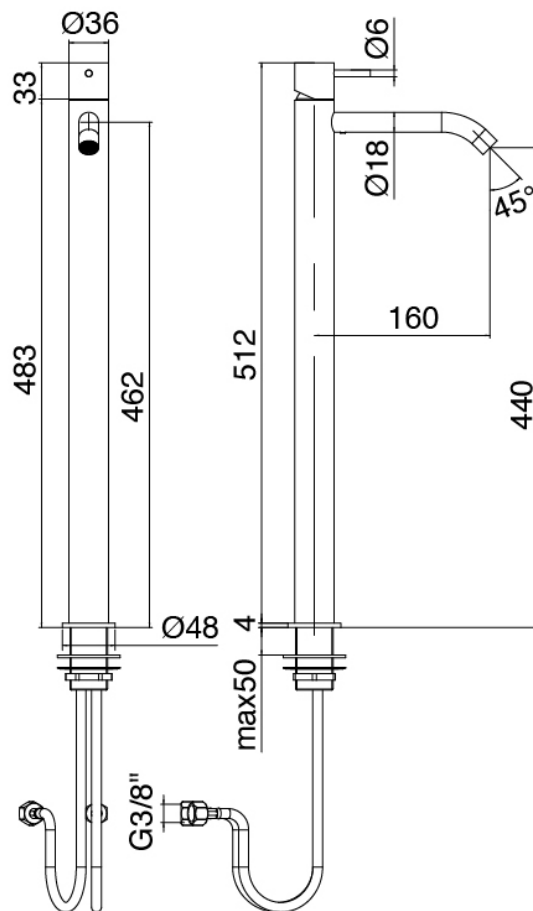

Modern - Mitigeur lavabo

Codice kit: 3300 MLX-020

Mitigeur lavabo sans bonde vidange

Componenti

Mitigeur mono-commande

Cod: 33001099A00

Mitigeur lavabo sans bonde vidange - 160 x H440
mm

Finiture disponibili: