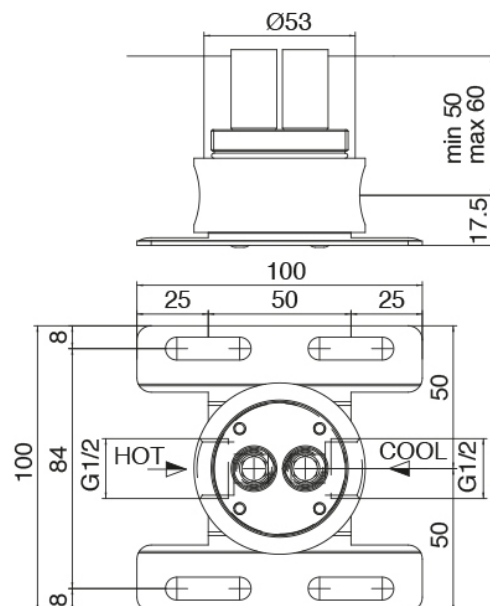

## Modern - Mitigeur lavabo monte sur colonne

Codice kit: 3300 MLT-050

Mitigeur lavabo monte sur colonne

### Partie brute

Cod: 3300B100A00

Bec lavabo monte sur colonne - partie brute