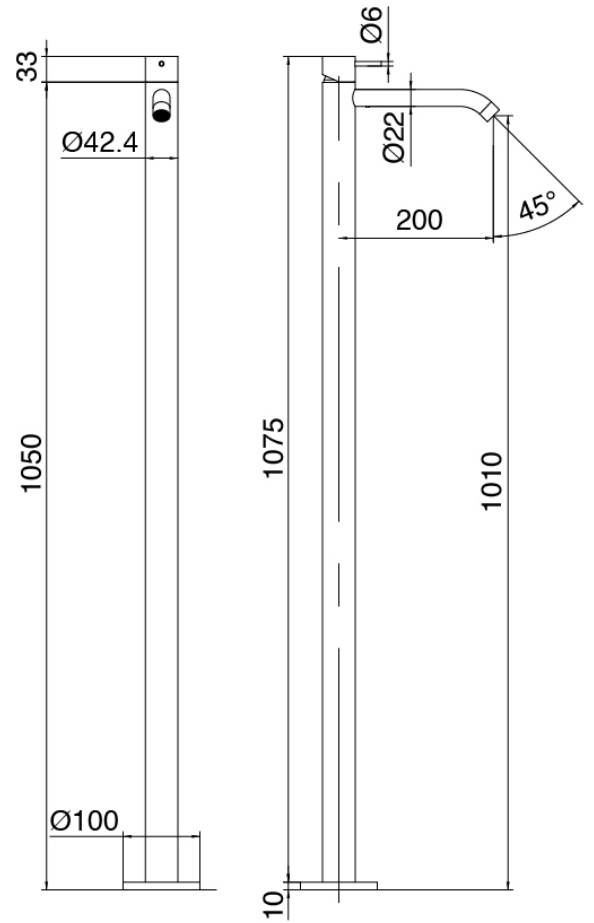

Mitigeur mono-commande

Cod: 3300T100A00

Mitigeur lavabo monte sur colonne

Finiture disponibili:

finiture speciali su richiesta salvo quantitativi minimi di ordine garantiti

acier brossè

ASAS