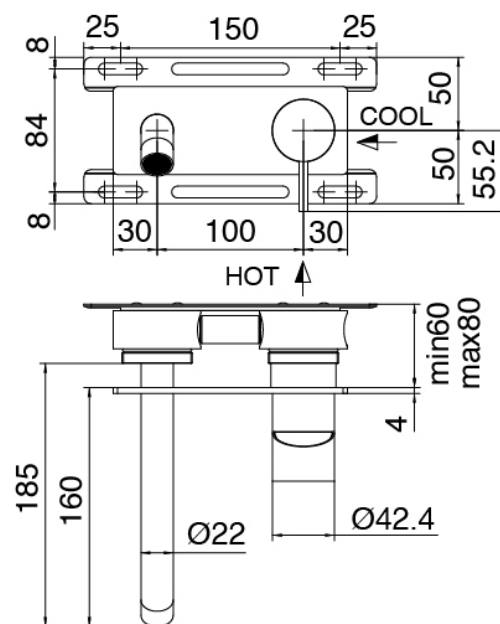

image not found or type unknown http://zazzeri.tesa.com.net/fr/wp-content/uploads/2017/04/b3daf2_357a4470072

Modern - Mitigeur lavabo a encastrer

Codice kit: 3300 MLI-040

Mitigeur lavabo a encastrer

Componenti

Partie brute

Cod: 3300B113A00

Mitigeur lavabo a encastrer - partie brute

Mitigeur mono-commande

Cod: 3300A113A00

Mitigeur lavabo a encastrer - habillage

Finiture disponibili:

finiture speciali su richiesta salvo quantitativi minimi di ordine garantiti