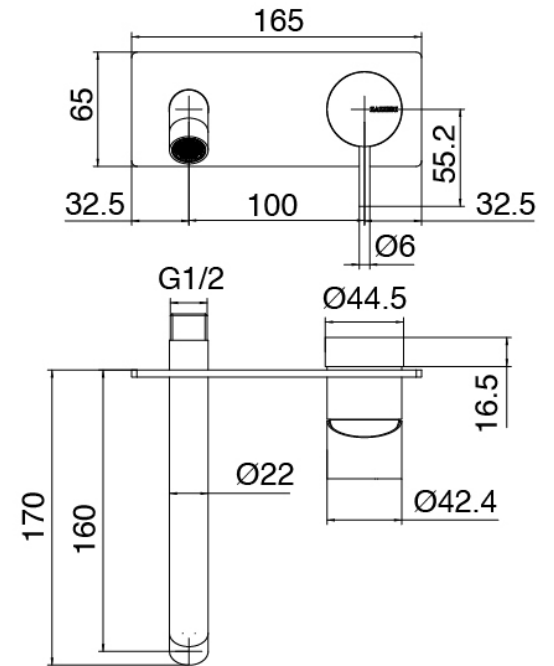

Partie brute

Cod: 3300B113A00

Mitigeur lavabo a encastrer - partie brute

Mitigeur mono-commande

Cod: 3300A113A00

Mitigeur lavabo a encastrer - habillage

Finiture disponibili:

finiture speciali su richiesta salvo quantitativi minimi di ordine garantiti