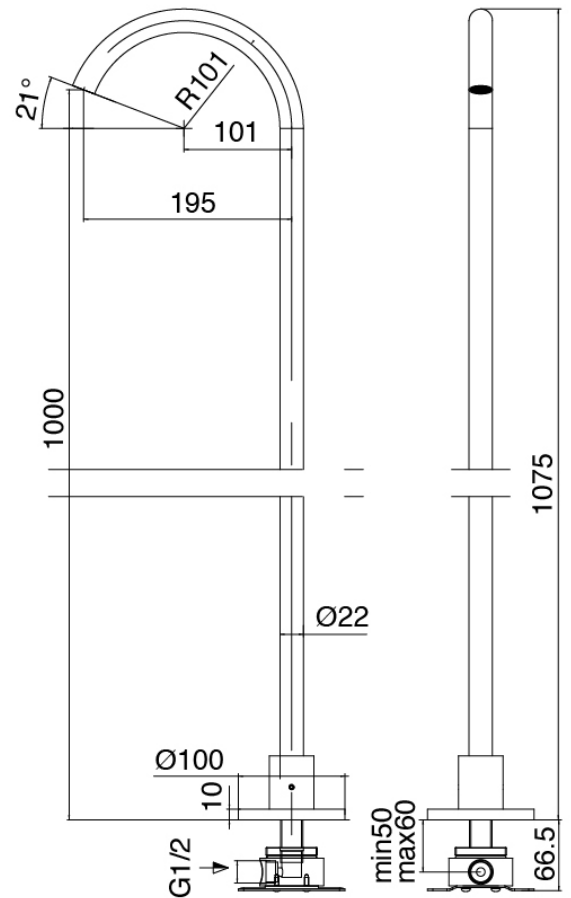

Modern - Mitigeur lavabo à poser

Codice kit: 3300 GLT-060

Mitigeur lavabo à poser avec bec lavabo monte sur colonne

Componenti

Partie brute

Cod: 3300B099A00

Lavabo monte sur colonne - partie brute

Bec lavabo monte sur colonne

Cod: 3300T099A00

Bec lavabo monte sur colonne

Mitigeur mono-commande

Cod: 3300M108A00

Mitigeur a platt - Ø36mm

Finiture disponibili:

finiture speciali su richiesta salvo quantitativi minimi di ordine garantiti