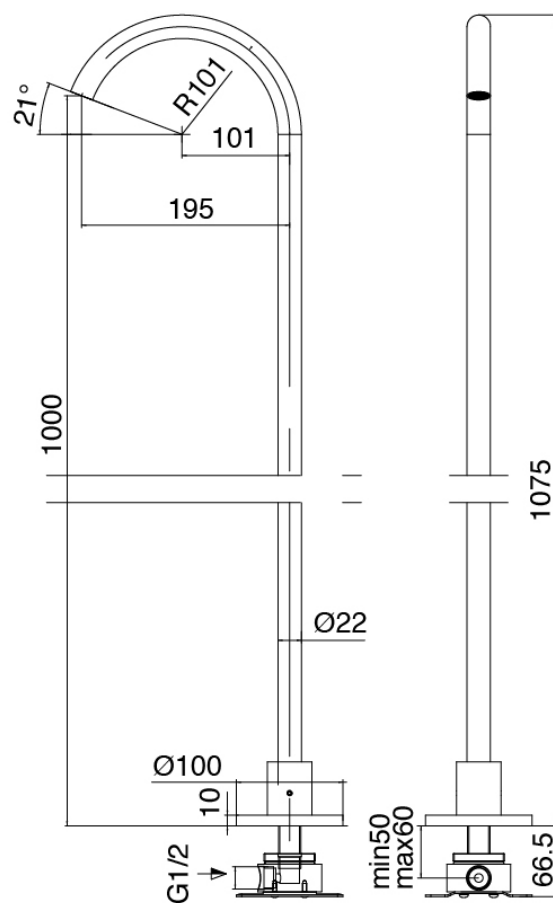

Modern - Mitigeur lavabo à poser

Codice kit: 3300 GLT-060

Mitigeur lavabo à poser avec bec lavabo monte sur colonne

Componenti

Partie brute

Cod: 3300B099A00

Lavabo monte sur colonne - partie brute

Bec lavabo monte sur colonne

Cod: 3300T099A00

Bec lavabo monte sur colonne

Mitigeur mono-commande

Cod: 3300M108A00

Mitigeur a platt - Ø36mm

Finiture disponibili:

finiture speciali su richiesta salvo quantitativi minimi di ordine garantiti