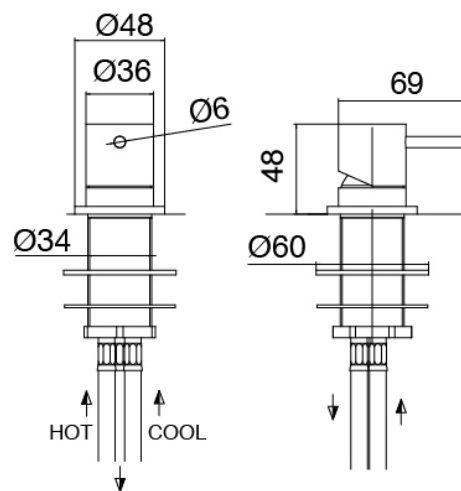

Cod: 3300T099A00

Bec lavabo monte sur colonne

Mitigeur mono-commande

Cod: 3300M108A00

Mitigeur a platt - Ø36mm

Finiture disponibili:

finiture speciali su richiesta salvo quantitativi minimi di ordine garantiti