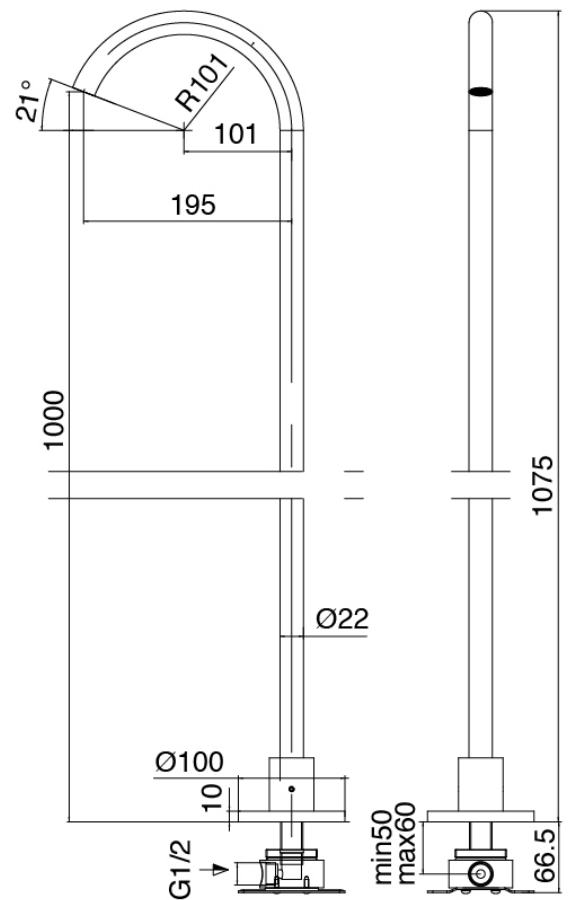

## Modern - Mitigeur lavabo à poser

Codice kit: 3300 GLT-060

Mitigeur lavabo à poser avec bec lavabo monte sur colonne

### Partie brute

Cod: 3300B099A00

Lavabo monte sur colonne - partie brute

### Bec lavabo monte sur colonne

Cod: 3300T099A00

Bec lavabo monte sur colonne

### Mitigeur mono-commande

Cod: 3300M108A00

Mitigeur a platt - Ø36mm

Finiture disponibili:

finiture speciali su richiesta salvo quantitativi minimi di ordine garantiti

acier brossé

ASAS