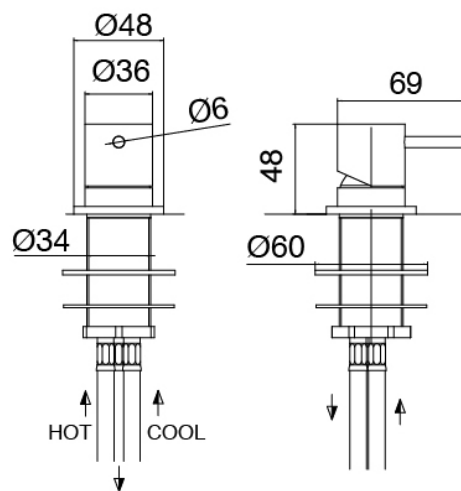

### Bec lavabo monte sur colonne

Cod: 3300T099A00

Bec lavabo monte sur colonne

### Mitigeur mono-commande

Cod: 3300M108A00

Mitigeur a platt - Ø36mm

Finiture disponibili:

finiture speciali su richiesta salvo quantitativi minimi di ordine garantiti

acier brossé

ASAS