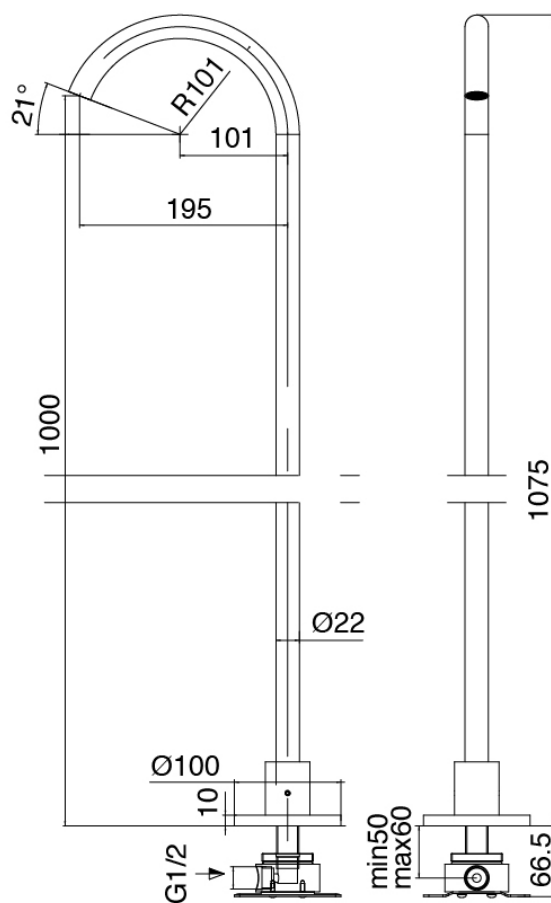

### Partie brute

Cod: 3300B099A00

Lavabo monte sur colonne - partie brute

### Bec lavabo monte sur colonne

Cod: 3300T099A00

Bec lavabo monte sur colonne