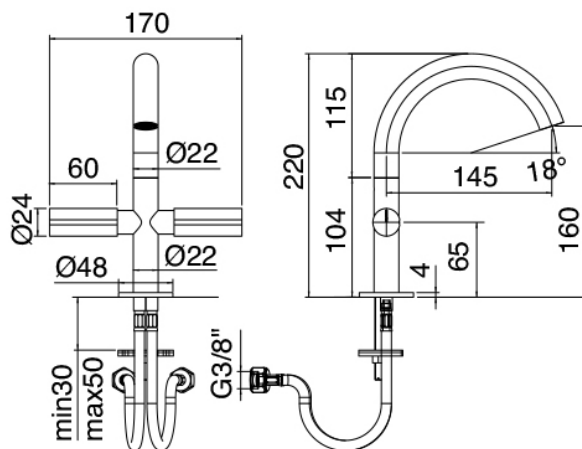

## Modern - Robinet pour lavabo traditionnel

Codice kit: 3301 BLX-020

Robinet pour lavabo traditionnel monotrou – sans bonde vindinge

## Componenti

### Robinet à un seul trou

Cod: 33013102A00

Mitigeur lavabo monotrou, bec orientable - 145 x  
h160mm