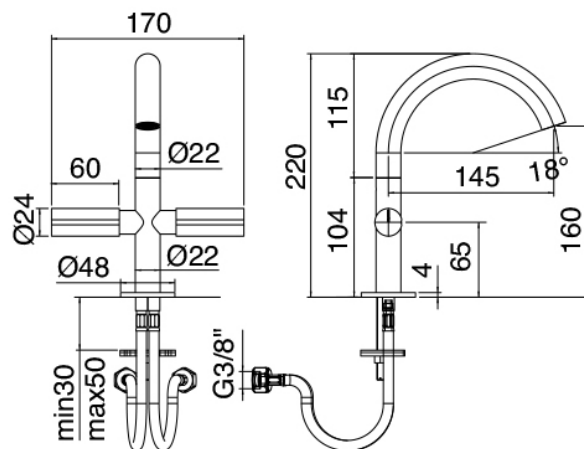

image not found or type unknown http://zazzeri.tesa.com.net/fr/wp-content/uploads/2017/04/b3daf2_357a4470072

Modern - Robinet pour lavabo traditionnel

Codice kit: 3301 BLX-020

Robinet pour lavabo traditionnel monotrou – sans bonde vindinge

Componenti

Robinet à un seul trou

Cod: 33013102A00

Mitigeur lavabo monotrou, bec orientable - 145 x
h160mm

Finiture disponibili:

finiture speciali su richiesta salvo quantitativi minimi di ordine garantiti