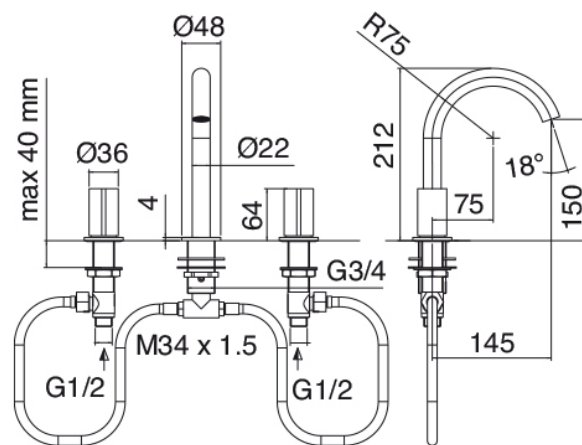

image not found or type unknown http://zazzeri.tesa.com.net/fr/wp-content/uploads/2017/04/b3daf2_357a4470072

Modern - Robinet pour lavabo traditionnel

Codice kit: 3301 BLX-010

Robinet pour lavabo traditionnel 3 trous – sans bonde vindinge

Componenti

Batterie de robinets

Cod: 33010102A02

Mitigeur lavabo, bec orientable - 145 x h150mm

Finiture disponibili:

finiture speciali su richiesta salvo quantitativi minimi di ordine garantiti

acier brossé