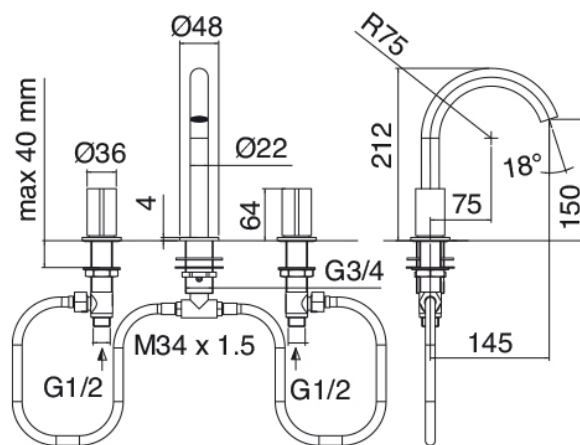

image not found or type unknown http://zazzeri.tesa.com.net/fr/wp-content/uploads/2017/04/b3daf2_357a4470072

Modern - Robinet pour lavabo traditionnel

Codice kit: 3301 BLX-010

Robinet pour lavabo traditionnel 3 trous – sans bonde vindinge

Componenti

Batterie de robinets

Cod: 33010102A02

Mitigeur lavabo, bec orientable - 145 x h150mm

Finiture disponibili:

finiture speciali su richiesta salvo quantitativi minimi di ordine garantiti

acier brossé