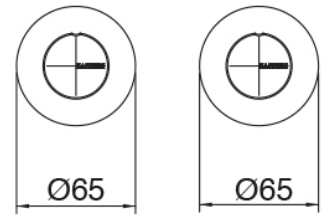

Modern - Robinet pour lavabo traditionnel encastré

Codice kit: 3301 BLI-090

Robinet pour lavabo traditionnel encastré avec bec lavabo monte sur plafond

Componenti

Partie brute

Cod: 3301B402A00

Douche à encastrer 3 trous- partie brute

Commande 3 trous

Cod: 3301A402A00

Lavabo/douche à encastrer 3 trous - partie externe

Partie brute

Cod: 3300B110A00

Douche de tete - partie brute

Bec lavabo monte sur plafond

Cod: 33000110A00