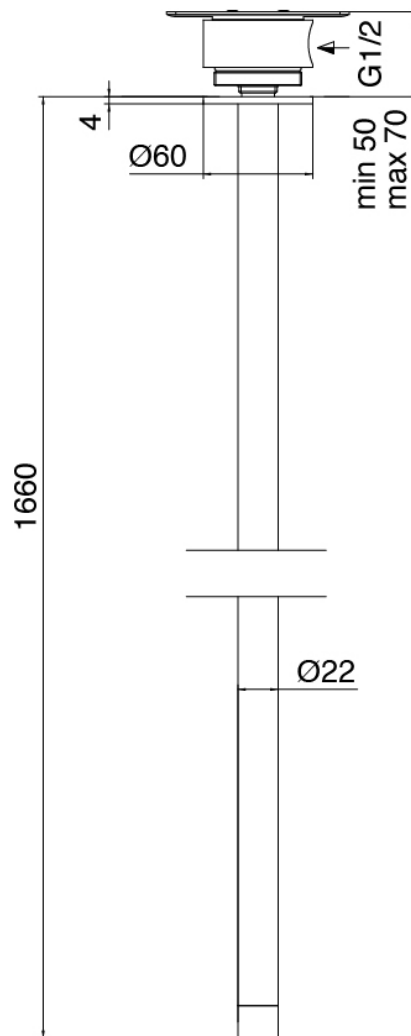

Bec lavabo monte sur plafond

Cod: 33000110A00

Bec lavabo monte sur plafond

Finiture disponibili:

finiture speciali su richiesta salvo quantitativi minimi di ordine garantiti

acier brossè

ASAS