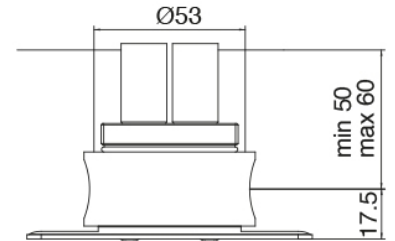

Modern - Robinet pour lavabo traditionnel encastré

Codice kit: 3301 BLI-090

Robinet pour lavabo traditionnel encastré avec bec lavabo monte sur plafond

Componenti

Partie brute

Cod: 3301B402A00

Douche à encastrer 3 trous- partie brute

Commande 3 trous

Cod: 3301A402A00

Lavabo/douche à encastrer 3 trous - partie externe

Partie brute

Cod: 3300B110A00

Douche de tete - partie brute

Bec lavabo monte sur plafond

Cod: 33000110A00