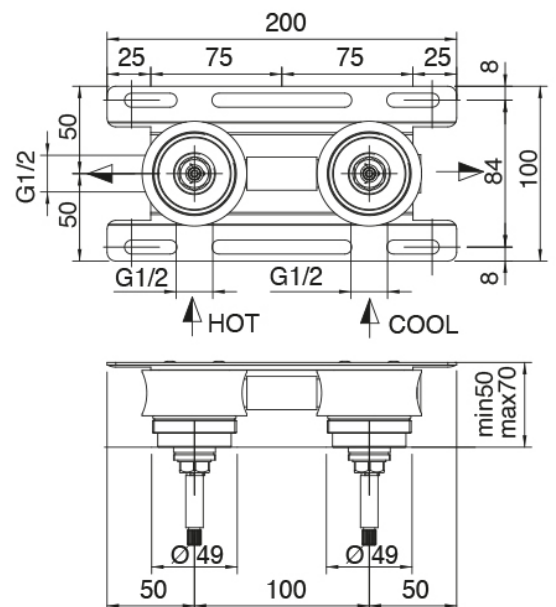

Modern - Robinet pour lavabo traditionnel encastré

Codice kit: 3301 BLI-090

Robinet pour lavabo traditionnel encastré avec bec lavabo monte sur plafond

Componenti

Partie brute

Cod: 3301B402A00

Douche à encastrer 3 trous- partie brute

Commande 3 trous

Cod: 3301A402A00

Lavabo/douche à encastrer 3 trous - partie externe

Partie brute

Cod: 3300B110A00

Douche de tete - partie brute

Bec lavabo monte sur plafond

Cod: 33000110A00