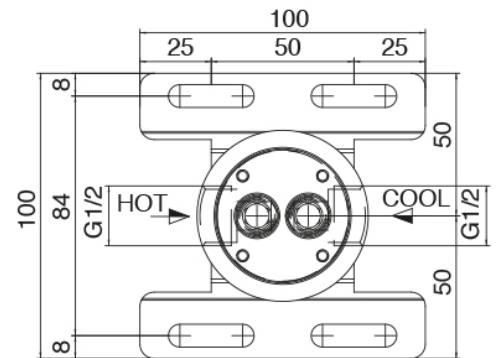

Modern - Robinet pour lavabo traditionnel encastré

Codice kit: 3301 BLI-090

Robinet pour lavabo traditionnel encastré avec bec lavabo monte sur plafond

Componenti

Partie brute

Cod: 3301B402A00

Douche à encastrer 3 trous- partie brute

Commande 3 trous

Cod: 3301A402A00

Lavabo/douche à encastrer 3 trous - partie externe

Partie brute

Cod: 3300B110A00

Douche de tete - partie brute

Bec lavabo monte sur plafond

Cod: 33000110A00