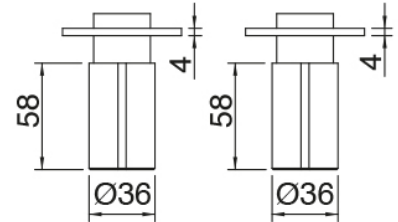

Modern - Robinet pour lavabo traditionnel encastré

Codice kit: 3301 BLI-090

Robinet pour lavabo traditionnel encastré avec bec lavabo monte sur plafond

Componenti

Partie brute

Cod: 3301B402A00

Douche à encastrer 3 trous- partie brute

Commande 3 trous

Cod: 3301A402A00

Lavabo/douche à encastrer 3 trous - partie externe

Partie brute

Cod: 3300B110A00

Douche de tete - partie brute

Bec lavabo monte sur plafond

Cod: 33000110A00