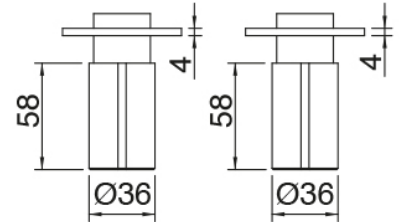

Modern - Robinet pour lavabo traditionnel encastré

Codice kit: 3301 BLI-080

Robinet pour lavabo traditionnel encastré avec bec lavabo monte sur colonne

Componenti

Partie brute

Cod: 3301B402A00

Douche à encastrer 3 trous- partie brute

Commande 3 trous

Cod: 3301A402A00

Lavabo/douche à encastrer 3 trous - partie externe

Partie brute

Cod: 3300B099A00

Lavabo monte sur colonne - partie brute

Bec lavabo monte sur colonne

Cod: 3300T099A00