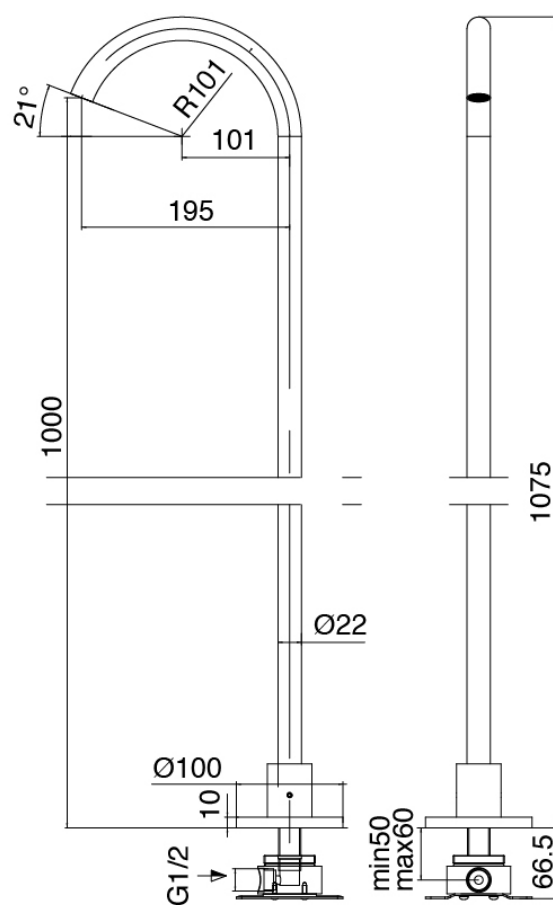

Bec lavabo monte sur colonne

Cod: 3300T099A00

Bec lavabo monte sur colonne

Finiture disponibili:

finiture speciali su richiesta salvo quantitativi minimi di ordine garantiti

acier brossè

ASAS