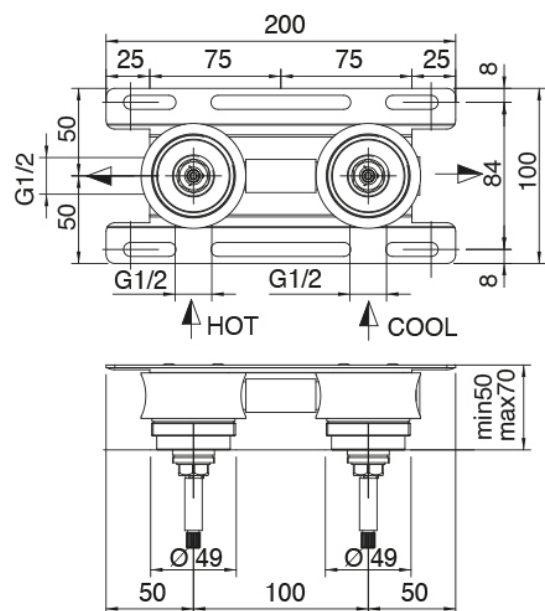

Modern - Robinet pour lavabo traditionnel encastré

Codice kit: 3301 BLI-080

Robinet pour lavabo traditionnel encastré avec bec lavabo monte sur colonne

Componenti

Partie brute

Cod: 3301B402A00

Douche à encastrer 3 trous- partie brute

Commande 3 trous

Cod: 3301A402A00

Lavabo/douche à encastrer 3 trous - partie externe

Partie brute

Cod: 3300B099A00

Lavabo monte sur colonne - partie brute

Bec lavabo monte sur colonne

Cod: 3300T099A00