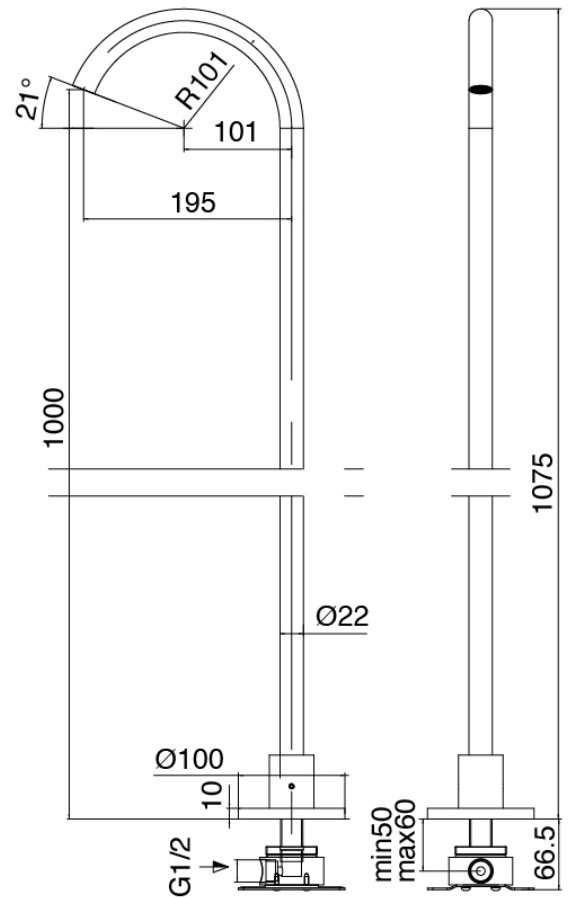

Modern - Robinet pour lavabo traditionnel encastré

Codice kit: 3301 BLI-080

Robinet pour lavabo traditionnel encastré avec bec lavabo monte sur colonne

Componenti

Partie brute

Cod: 3301B402A00

Douche à encastrer 3 trous- partie brute

Commande 3 trous

Cod: 3301A402A00

Lavabo/douche à encastrer 3 trous - partie externe

Partie brute

Cod: 3300B099A00

Lavabo monte sur colonne - partie brute

Bec lavabo monte sur colonne

Cod: 3300T099A00