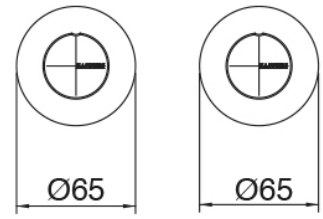

Modern - Robinet pour lavabo traditionnel encastré

Codice kit: 3301 BLI-080

Robinet pour lavabo traditionnel encastré avec bec lavabo monte sur colonne

Componenti

Partie brute

Cod: 3301B402A00

Douche à encastrer 3 trous- partie brute

Commande 3 trous

Cod: 3301A402A00

Lavabo/douche à encastrer 3 trous - partie externe

Partie brute

Cod: 3300B099A00

Lavabo monte sur colonne - partie brute

Bec lavabo monte sur colonne

Cod: 3300T099A00