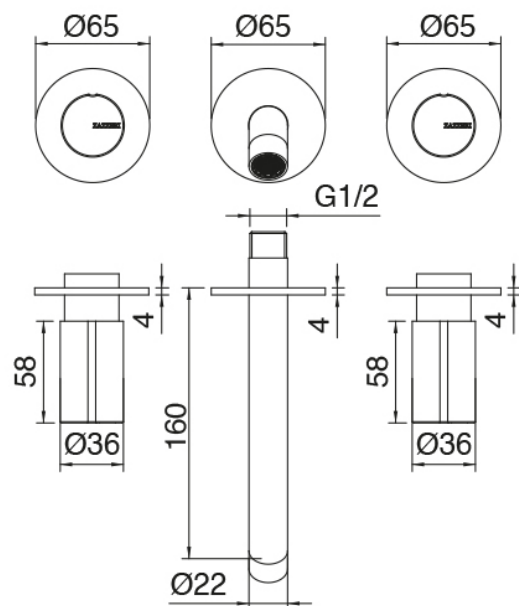

image not found or type unknown http://zazzeri.tesa.com.net/fr/wp-content/uploads/2017/04/b3daf2_357a4470072

Modern - Robinet pour lavabo traditionnel encastre

Codice kit: 3301 BLI-050

Robinet pour lavabo traditionnel encastre 3 trous – Commandes à gauche – sans bonde vindage

Componenti

Partie brute

Cod: 3301B114A0S

Mélangeur lavabo à encastrer avec commandes à gauche - partie brute

Batterie de robinets

Cod: 3301A114A00

Mélangeur lavabo à encastrer - partie externe - Bec
160mm

Finiture disponibili: