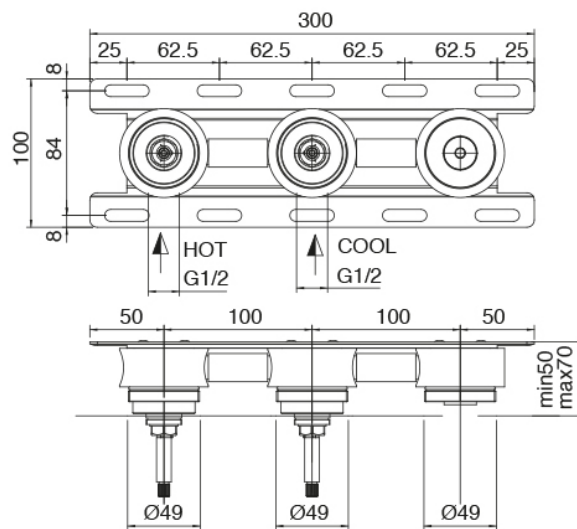

image not found or type unknown http://zazzeri.tesa.com.net/fr/wp-content/uploads/2017/04/b3daf2_357a4470072

Modern - Robinet pour lavabo traditionnel encastre

Codice kit: 3301 BLI-050

Robinet pour lavabo traditionnel encastre 3 trous – Commandes à gauche – sans bonde vindage

Componenti

Partie brute

Cod: 3301B114A0S

Mélangeur lavabo à encastrer avec commandes à gauche - partie brute

Batterie de robinets

Cod: 3301A114A00

Mélangeur lavabo à encastrer - partie externe - Bec
160mm

Finiture disponibili: