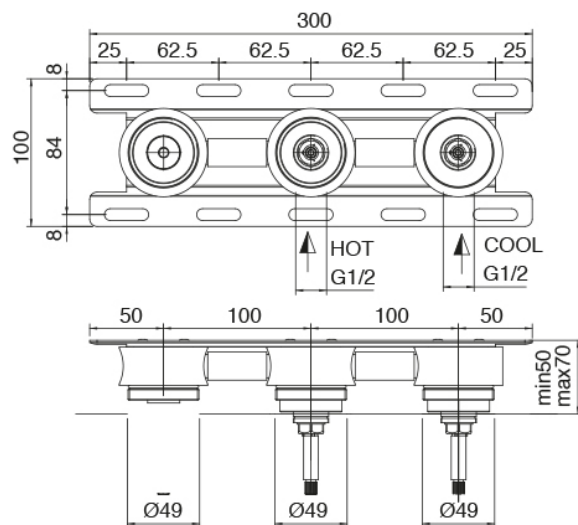

Modern - Robinet pour lavabo traditionnel encastre

Codice kit: 3301 BLI-040

Robinet pour lavabo traditionnel encastre 3 trous – Commandes à droite – sans bonde vindage

Componenti

Partie brute

Cod: 3301B114A0D

Mélangeur lavabo à encastrer avec commandes à droite - partie brute

Batterie de robinets

Cod: 3301A114A00

Mélangeur lavabo à encastrer - partie externe - Bec
160mm

Finiture disponibili:

finiture speciali su richiesta salvo quantitativi minimi di ordine garantiti