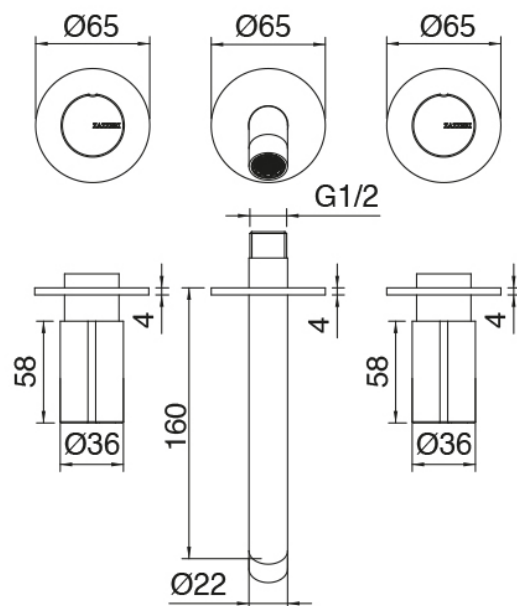

Modern - Robinet pour lavabo traditionnel encastre

Codice kit: 3301 BLI-040

Robinet pour lavabo traditionnel encastre 3 trous – Commandes à droite – sans bonde vindage

Componenti

Partie brute

Cod: 3301B114A0D

Mélangeur lavabo à encastrer avec commandes à droite - partie brute

Batterie de robinets

Cod: 3301A114A00

Mélangeur lavabo à encastrer - partie externe - Bec
160mm

Finiture disponibili:

finiture speciali su richiesta salvo quantitativi minimi di ordine garantiti