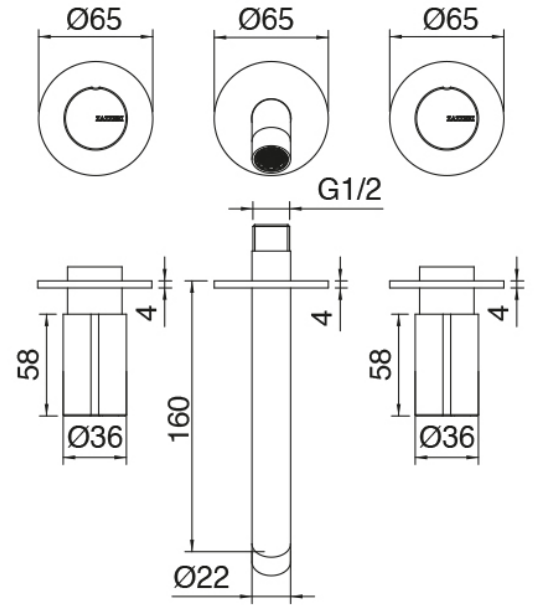

Componenti

Partie brute

Cod: 3301B114A00

Mélangeur lavabo à encastrer - Bec central - Partie
brute

Batterie de robinets

Cod: 3301A114A00

Mélangeur lavabo à encastrer - partie externe - Bec
160mm

Finiture disponibili: