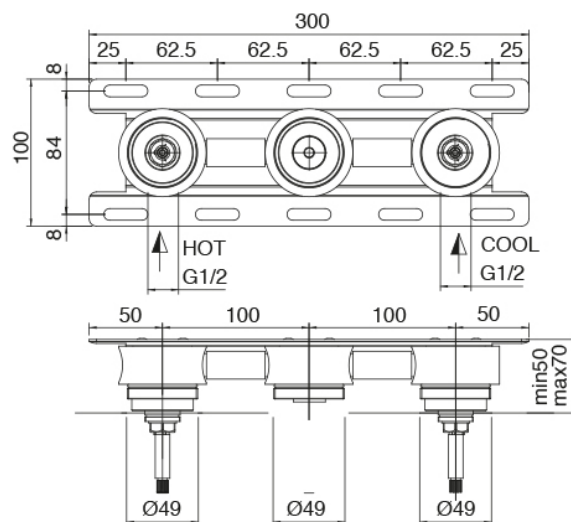

image not found or type unknown http://zazzeri.tesa.com.net/fr/wp-content/uploads/2017/04/b3daf2_357a4470072

Modern - Robinet pour lavabo traditionnel encastre

Codice kit: 3301 BLI-030

Robinet pour lavabo traditionnel encastre 3 trous – Bec central – sans bonde
vindage

Componenti

Partie brute

Cod: 3301B114A00

Mélangeur lavabo à encastrer - Bec central - Partie
brute

Batterie de robinets

Cod: 3301A114A00

Mélangeur lavabo à encastrer - partie externe - Bec
160mm

Finiture disponibili: