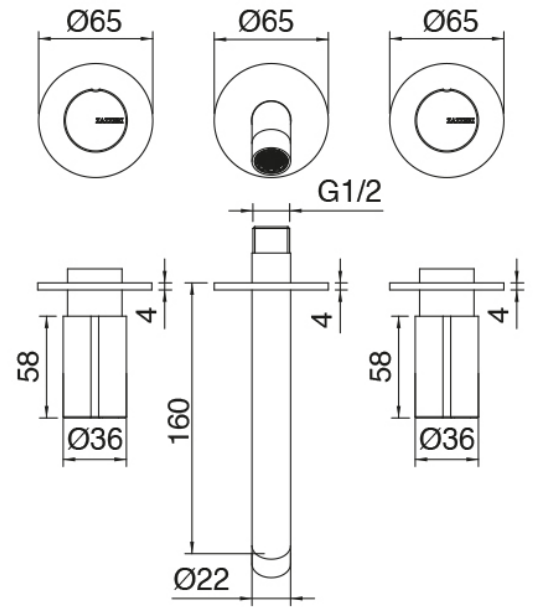

Componenti

Partie brute

Cod: 3301B114A00

Mélangeur lavabo à encastrer - Bec central - Partie brute

Batterie de robinets

Cod: 3301A114A00

Mélangeur lavabo à encastrer - partie externe - Bec
160mm

Finiture disponibili: