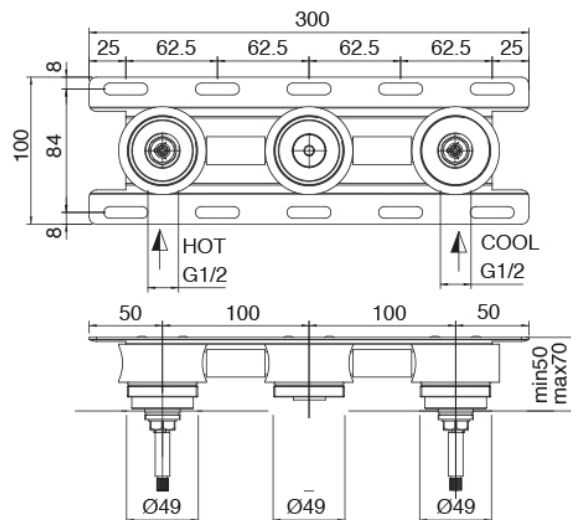

image not found or type unknown http://zazzeri.tesa.com.net/fr/wp-content/uploads/2017/04/b3daf2_357a447007

Modern - Robinet pour lavabo traditionnel encastre

Codice kit: 3301 BLI-030

Robinet pour lavabo traditionnel encastre 3 trous – Bec central – sans bonde vindage

Componenti

Partie brute

Cod: 3301B114A00

Mélangeur lavabo à encastrer - Bec central - Partie brute

Batterie de robinets

Cod: 3301A114A00

Mélangeur lavabo à encastrer - partie externe - Bec
160mm

Finiture disponibili: