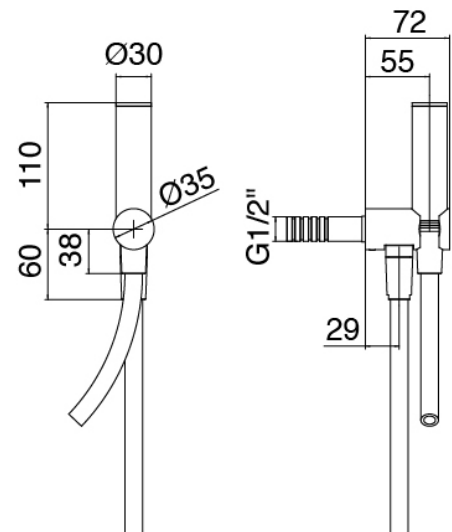

### Commande thermostatique

Cod: 3300T550AA0

Mitigeur thermostatique encastré - parties externes

### Douchette stand alone

Cod: 3300Q419A04

Set douchette, avec Diam. 30mm douchette, pris d'eau murale et soutien

### Partie brute

Cod: 3300B110A00

Douche de tete - partie brute