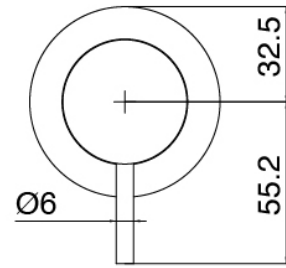

Mitigeur thermostatique encastrè a 2 voies - partie brute

Robinets en ligne

Cod: 3300Y407AA0

Robinets d'arrets en ligne - parties externes

Commande thermostatique

Cod: 3300T550AA0

Mitigeur thermostatique encastré - parties externes

Douchette stand alone

Cod: 3300Q419A04

Set douchette, avec Diam. 30mm douchette, pris d'eau murale et soutien

Douche de tete sur plafond

Cod: 3300T623A00

Douche de tete sur plafond - 600mm

Partie brute

Cod: 3300B110A00