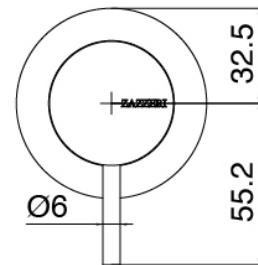

Robinets en ligne

Cod: 3300Y407AA0

Robinets d'arrets en ligne - parties externes

Commande thermostatique

Cod: 3300T550AA0

Mitigeur thermostatique encastré - parties externes