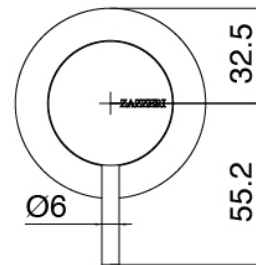

Mitigeur thermostatique encastrè a 2 voies - partie brute

Robinets en ligne

Cod: 3300Y407AA0

Robinets d'arrets en ligne - parties externes

Commande thermostatique

Cod: 3300T550AA0

Mitigeur thermostatique encastré - parties externes

Douchette stand alone

Cod: 3300Q419A04

Set douchette, avec Diam. 30mm douchette, pris d'eau murale et soutien

Douche de tete sur plafond

Cod: 3300T623A00

Douche de tete sur plafond - 600mm

Partie brute

Cod: 3300B110A00