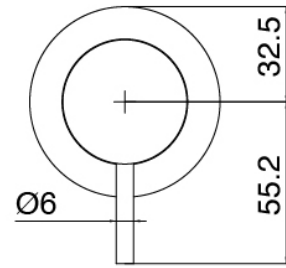

Robinets en ligne

Cod: 3300Y407AA0

Robinets d'arrets en ligne - parties externes