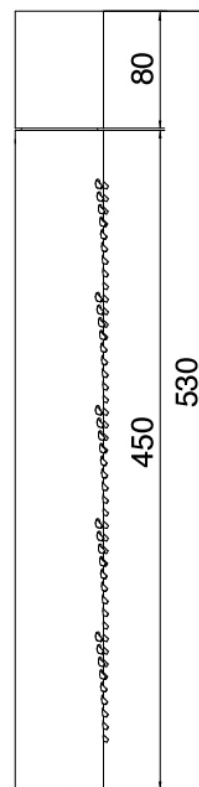

## Modern - Douche encastrè

Codice kit: 3300 UDI-140

Mitigeur thermostatique encastrè a 2 voies avec douchette et pomme de douche tubulaire orientable vertical avec Flyfall

### Douche de tete sur plafond

Cod: 3300T623A00

Douche de tete sur plafond - 600mm

### Partie brute

Cod: 3300B110A00

Douche de tete - partie brute

## Pomme de douche tubulaire Flyfall

Cod: 3300SO05A00

Douche de tete sur plafond tubulaire orientable avec Flyfall