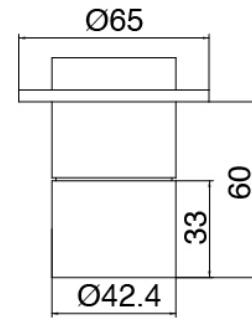

Mitigeur thermostatique encastrè a 2 voies - partie brute

Robinets en ligne

Cod: 3300Y407AA0

Robinets d'arrets en ligne - parties externes

Commande thermostatique

Cod: 3300T550AA0

Mitigeur thermostatique encastré - parties externes

Douchette stand alone

Cod: 3300Q419A04

Set douchette, avec Diam. 30mm douchette, pris d'eau murale et soutien

Douche de tete sur plafond

Cod: 3300T623A00

Douche de tete sur plafond - 600mm

Partie brute

Cod: 3300B110A00