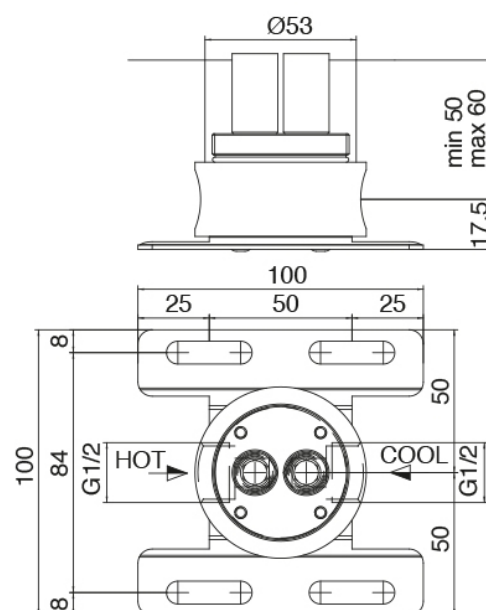

### Douche de tete sur plafond

Cod: 3300T623A00

Douche de tete sur plafond - 600mm

### Partie brute

Cod: 3300B110A00

Douche de tete - partie brute