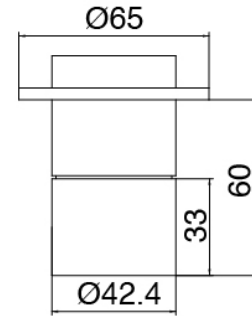

Robinets en ligne

Cod: 3300Y407AA0

Robinets d'arrets en ligne - parties externes