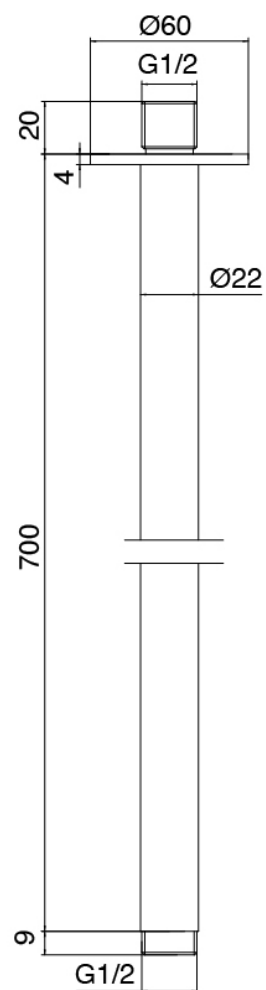

### Partie brute

Cod: 33000802A00

Mitigeur thermostatique encastrè a 2 voies - partie brute

### Douchette stand alone

Cod: 3300Q419A04

Set douchette, avec Diam. 30mm douchette, pris d'eau murale et soutien

### Douche de tete sur plafond

Cod: 3300T623A00

Douche de tete sur plafond - 600mm

### Partie brute

Cod: 3300B110A00

Douche de tete - partie brute