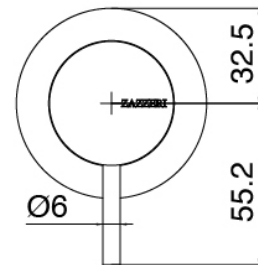

### Douchette stand alone

Cod: 3300Q419A04

Set douchette, avec Diam. 30mm douchette, pris d'eau murale et soutien