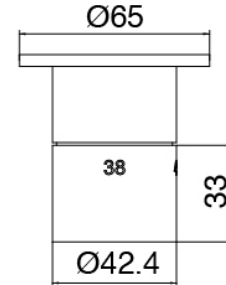

Commande thermostatique

Cod: 3300T550AA0

Mitigeur thermostatique encastré - parties externes