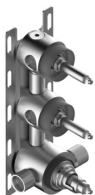

Modern - Douche encastrè

Codice kit: 3300 UDI-140

Mitigeur thermostatique encastrè a 2 voies avec douchette et pomme de douche tubulaire orientable vertical avec Flyfall

Componenti

Partie brute

Cod: 33000802A00

Mitigeur thermostatique encastrè a 2 voies - partie brute

Robinets en ligne

Cod: 3300Y407AA0

Robinets d'arrets en ligne - parties externes

Commande thermostatique

Cod: 3300T550AA0

Mitigeur thermostatique encastré - parties externes

Douchette stand alone

Cod: 3300Q419A04

Set douchette, avec Diam. 30mm douchette, pris d'eau murale et soutien

Douche de tete sur plafond

Cod: 3300T623A00

Douche de tete sur plafond - 600mm

Partie brute

Cod: 3300B110A00

Douche de tete - partie brute

Pomme de douche tubulaire Flyfall

Cod: 3300SO05A00

Douche de tete sur plafond tubulaire orientable avec Flyfall

Finiture disponibili:

finiture speciali su richiesta salvo quantitativi minimi di ordine garantiti