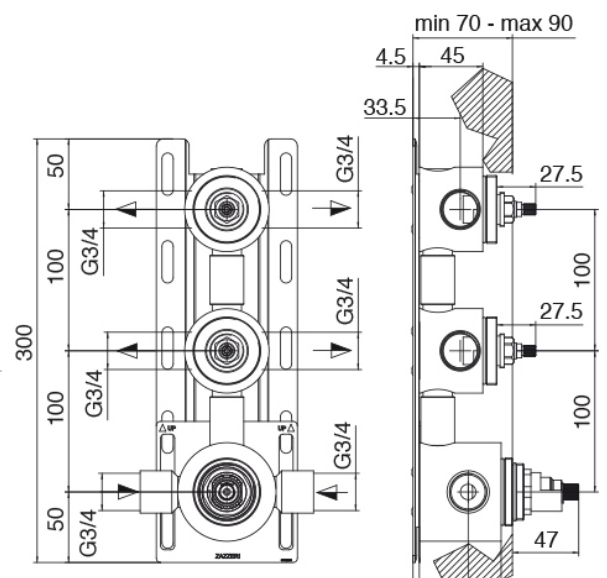

### Partie brute

Cod: 33000802A00

Mitigeur thermostatique encastrè a 2 voies - partie brute

### Douchette stand alone

Cod: 3300Q419A04

Set douchette, avec Diam. 30mm douchette, pris d'eau murale et soutien