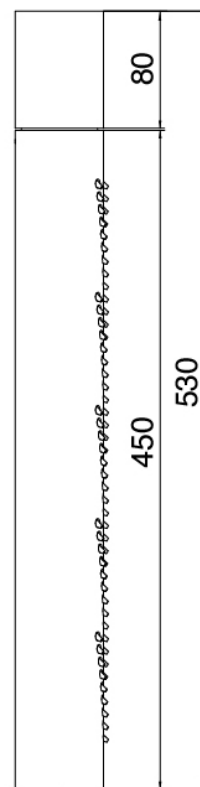

Modern - Douche encastrè

Codice kit: 3300 UDI-140

Mitigeur thermostatique encastrè a 2 voies avec douchette et pomme de douche tubulaire orientable vertical avec Flyfall

Componenti

Partie brute

Cod: 33000802A00

Mitigeur thermostatique encastrè a 2 voies - partie brute

Robinets en ligne

Cod: 3300Y407AA0

Robinets d'arrets en ligne - parties externes

Commande thermostatique

Cod: 3300T550AA0

Mitigeur thermostatique encastré - parties externes

Douchette stand alone

Cod: 3300Q419A04

Set douchette, avec Diam. 30mm douchette, pris d'eau murale et soutien

Douche de tete sur plafond

Cod: 3300T623A00

Douche de tete sur plafond - 600mm

Partie brute

Cod: 3300B110A00

Douche de tete - partie brute

Pomme de douche tubulaire Flyfall

Cod: 3300SO05A00

Douche de tete sur plafond tubulaire orientable avec Flyfall

Finiture disponibili:

finiture speciali su richiesta salvo quantitativi minimi di ordine garantiti