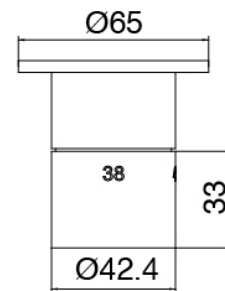

Mitigeur thermostatique encastrè a 2 voies - partie brute

Robinets en ligne

Cod: 3300Y407AA0

Robinets d'arrets en ligne - parties externes

Commande thermostatique

Cod: 3300T550AA0

Mitigeur thermostatique encastré - parties externes

Douchette stand alone

Cod: 3300Q419A04

Set douchette, avec Diam. 30mm douchette, pris d'eau murale et soutien

Douche de tete sur plafond

Cod: 3300T623A00

Douche de tete sur plafond - 600mm

Partie brute

Cod: 3300B110A00