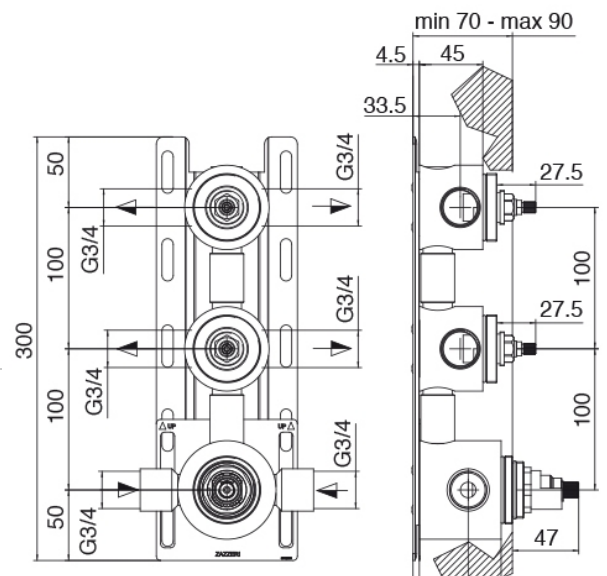

Modern - Douche encastrè

Codice kit: 3300 UDI-140

Mitigeur thermostatique encastrè a 2 voies avec douchette et pomme de douche tubulaire orientable vertical avec Flyfall

Componenti

Partie brute

Cod: 33000802A00

Mitigeur thermostatique encastrè a 2 voies - partie brute

Robinets en ligne

Cod: 3300Y407AA0

Robinets d'arrets en ligne - parties externes

Commande thermostatique

Cod: 3300T550AA0

Mitigeur thermostatique encastré - parties externes

Douchette stand alone

Cod: 3300Q419A04

Set douchette, avec Diam. 30mm douchette, pris d'eau murale et soutien

Douche de tete sur plafond

Cod: 3300T623A00

Douche de tete sur plafond - 600mm

Partie brute

Cod: 3300B110A00

Douche de tete - partie brute

Pomme de douche tubulaire Flyfall

Cod: 3300SO05A00

Douche de tete sur plafond tubulaire orientable avec Flyfall

Finiture disponibili:

finiture speciali su richiesta salvo quantitativi minimi di ordine garantiti