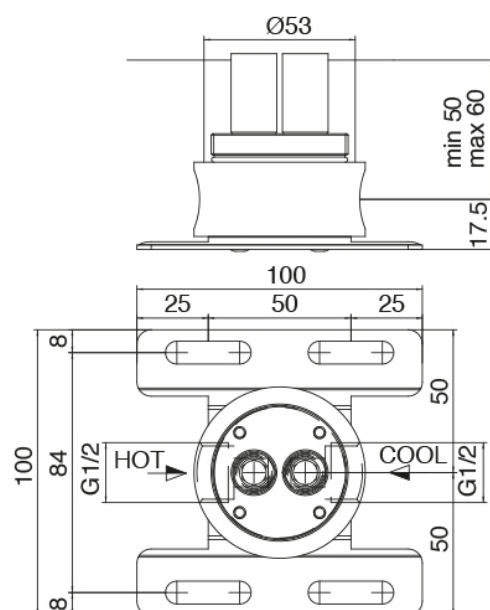

Mitigeur thermostatique encastrè a 2 voies - partie brute

Robinets en ligne

Cod: 3300Y407AA0

Robinets d'arrets en ligne - parties externes

Commande thermostatique

Cod: 3300T550AA0

Mitigeur thermostatique encastré - parties externes

Douchette stand alone

Cod: 3300Q419A04

Set douchette, avec Diam. 30mm douchette, pris d'eau murale et soutien

Douche de tete sur plafond

Cod: 3300T623A00

Douche de tete sur plafond - 600mm

Partie brute

Cod: 3300B110A00

Douche de tete - partie brute

Pomme de douche tubulaire Flyfall

Cod: 3300SO05A00

Douche de tete sur plafond tubulaire orientable avec Flyfall

Finiture disponibili:

finiture speciali su richiesta salvo quantitativi minimi di ordine garantiti