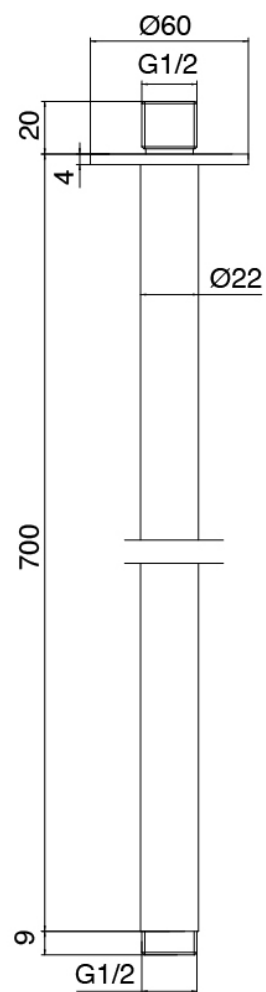

Modern - Douche encastrè

Codice kit: 3300 UDI-140

Mitigeur thermostatique encastrè a 2 voies avec douchette et pomme de douche tubulaire orientable vertical avec Flyfall

Componenti

Partie brute

Cod: 33000802A00

Mitigeur thermostatique encastrè a 2 voies - partie brute

Robinets en ligne

Cod: 3300Y407AA0

Robinets d'arrets en ligne - parties externes

Commande thermostatique

Cod: 3300T550AA0

Mitigeur thermostatique encastré - parties externes

Douchette stand alone

Cod: 3300Q419A04

Set douchette, avec Diam. 30mm douchette, pris d'eau murale et soutien

Douche de tete sur plafond

Cod: 3300T623A00

Douche de tete sur plafond - 600mm

Partie brute

Cod: 3300B110A00

Douche de tete - partie brute

Pomme de douche tubulaire Flyfall

Cod: 3300SO05A00

Douche de tete sur plafond tubulaire orientable avec Flyfall

Finiture disponibili:

finiture speciali su richiesta salvo quantitativi minimi di ordine garantiti