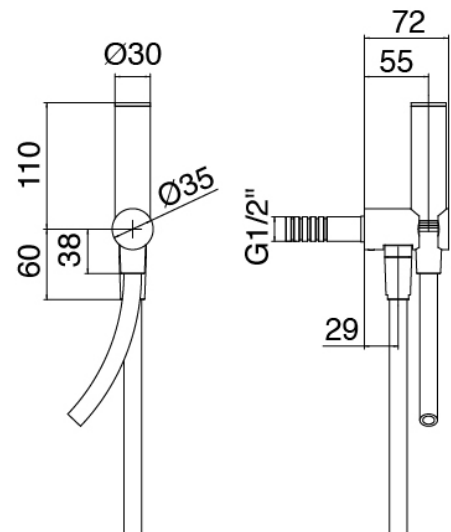

Modern - Douche encastrè

Codice kit: 3300 UDI-140

Mitigeur thermostatique encastrè a 2 voies avec douchette et pomme de douche tubulaire orientable vertical avec Flyfall

Componenti

Partie brute

Cod: 33000802A00

Mitigeur thermostatique encastrè a 2 voies - partie brute

Robinets en ligne

Cod: 3300Y407AA0

Robinets d'arrets en ligne - parties externes

Commande thermostatique

Cod: 3300T550AA0

Mitigeur thermostatique encastré - parties externes

Douchette stand alone

Cod: 3300Q419A04

Set douchette, avec Diam. 30mm douchette, pris d'eau murale et soutien

Douche de tete sur plafond

Cod: 3300T623A00

Douche de tete sur plafond - 600mm

Partie brute

Cod: 3300B110A00

Douche de tete - partie brute

Pomme de douche tubulaire Flyfall

Cod: 3300SO05A00

Douche de tete sur plafond tubulaire orientable avec Flyfall

Finiture disponibili:

finiture speciali su richiesta salvo quantitativi minimi di ordine garantiti